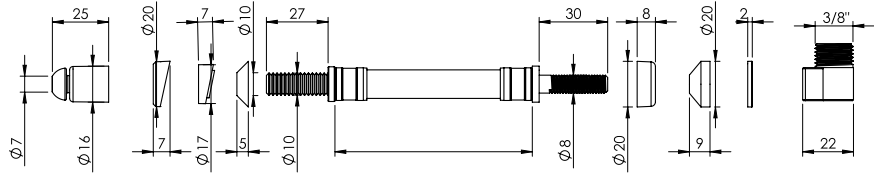

Esnek Taharet Borusu - Krom Uçlu Rakorlu

90 MM

Birim Fiyatı

Ürün Kodu
20 0056

₺ 104.00

Koli İçi Adet
250

Koli Ölçüleri
38x25x20 cm

Koli Ağırlığı
16,1 kg

110 MM

Birim Fiyatı

Ürün Kodu
20 0060

₺ 108.00

Koli İçi Adet
200

Koli Ölçüleri
38x25x20 cm

Koli Ağırlığı
13 kg

150 MM

Birim Fiyatı

Ürün Kodu
20 0066

₺ 118.00

Koli İçi Adet
175

Koli Ölçüleri
38x25x20 cm

Koli Ağırlığı
12 kg

200 MM

Birim Fiyatı

Ürün Kodu
20 0072

₺ 128.00

Koli İçi Adet
150

Koli Ölçüleri
38x25x20 cm

Koli Ağırlığı
11 kg

240 MM

Birim Fiyatı

Ürün Kodu
20 0074

₺ 140.00

Koli İçi Adet
150

Koli Ölçüleri
38x25x20 cm

Koli Ağırlığı
12,1 kg

Kod 20 0056 -90MM
Kod 20 0060 -110MM
Kod 20 0066 -150MM
Kod 20 0072 -200MM
Kod 20 0074 -240MM