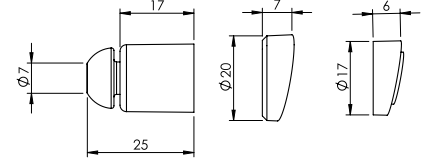

Krom Uç Seti

Ürün Kodu 23 0017	Birim Fiyatı ₺ 25.00

Koli İçi Adet 500	Koli Ölçüleri 38x25x20 cm	Koli Ağırlığı 4,32 kg