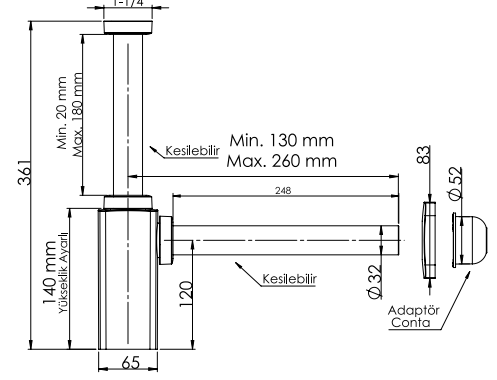

Quad Ayarlanabilen Lavabo Sifonu ABS

140 mm yüksekliğe ayarlanabilen sistemi sayesinde kolay montaj edilebilir. Sökülebilir somun yapısı temizlik kolaylığı sunar. Paket içeriğindeki adaptör conta eksiksiz montaj sağlar. Özel tasarımı kötü koku oluşumunu engellerken aynı zamanda antibakteriyel bir kullanım sağlar.

PARLAK BEYAZ
200/250 MM

Birim Fiyatı

Ürün Kodu
24 0003

₺ **570.00**

PARLAK BEYAZ
200/300 MM

Birim Fiyatı

Ürün Kodu
24 0008

₺ **650.00**

Koli İçi Adet
8

Koli Ölçüleri
56x36x15 cm

Koli Ağırlığı
4 kg