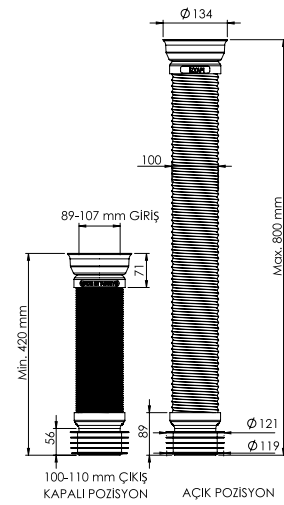

Ø100x600 MM

Birim Fiyatı

Ürün Kodu

11 0183

₺ 95.00

Koli İçi Adet
30

Koli Ölçüleri
70x30x58 cm

Koli Ağırlığı
11,9 kg

Malzeme

PP + TPE + PE + Yaylık Çelik Tel

Ø100x800 MM

Birim Fiyatı

Ürün Kodu

11 0186

₺ 110.00

Koli İçi Adet
20

Koli Ölçüleri
70x27x58 cm

Koli Ağırlığı
12,86 kg

Malzeme

PP + TPE + PE + Yaylık Çelik Tel