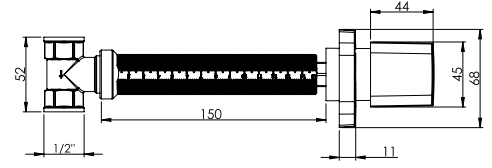

Elixir Ankastre Ara Kesme Valfi Ø20 Pirinç Gövde

Tesisatlarda dış dişli rakor ile sıkılarak montajı yapılabilir.
Aç- Kapa 180° seramik salmastra sayesinde kolay kullanım imkanı sunar.

KROM

Birim Fiyatı

Ürün Kodu
10 0079

₺ **700.00**

Koli İçi Adet
20

Koli Ölçüleri
45x37x32 cm

Koli Ağırlığı
8,3 kg