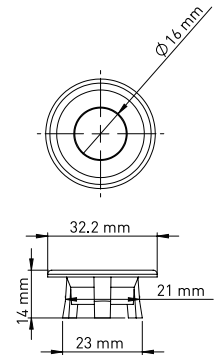

MAT SİYAH

Ürün Kodu
13 0035

Birim Fiyatı

₺ **30.00**

Koli İçi Adet
2500

Koli Ölçüleri
39x38x21 cm

Koli Ağırlığı
5,96 kg

Malzeme
ABS