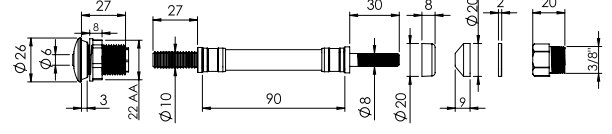

Esnek Taharet Borusu - Somunlu Ø26 Küresel Uçlu Rakorlu

90 MM

Birim Fiyatı

Ürün Kodu
20 0141

₺ 126.00

Koli İçi Adet
175

Koli Ölçüleri
38x25x20 cm

Koli Ağırlığı
11,8 kg

Esnek Taharet Borusu - Ø26 Küresel Uçlu Rakorlu

60 MM

Birim Fiyatı

Ürün Kodu
20 0127

₺ 124.00

Koli İçi Adet
200

Koli Ölçüleri
38x25x20 cm

Koli Ağırlığı
13 kg

90 MM

Birim Fiyatı

Ürün Kodu
20 0143

₺ 128.00

Koli İçi Adet
175

Koli Ölçüleri
38x25x20 cm

Koli Ağırlığı
12,3 kg