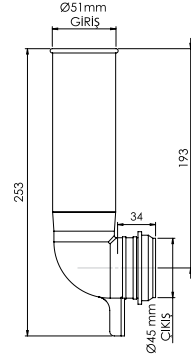

Ø45 x 253 MM

Birim Fiyatı

Ürün Kodu
16 0131

₺ **90.00**

Koli İçi Adet
90

Koli Ölçüleri
59x38x52 cm

Koli Ağırlığı
10,93 kg

Malzeme
PP + SBR