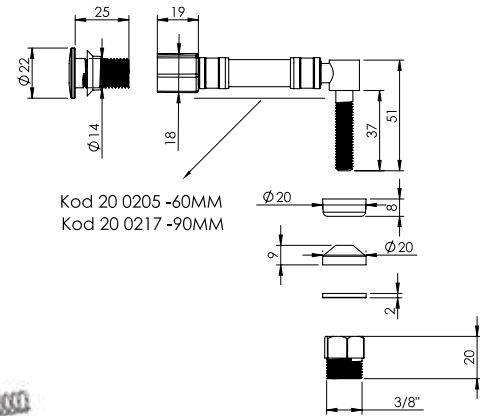

Kod 20 0205 -60MM
Kod 20 0217 -90MM