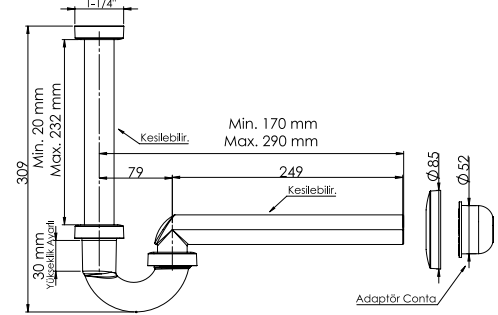

PARLAK BEYAZ
250/250 MM

Birim Fiyatı

Ürün Kodu
24 0023

₺ 520.00

Koli İçi Adet
8

Koli Ölçüleri
56x36x16 cm

Koli Ağırlığı
3,7 kg

TAŞMA DELİKSİZ
PARLAK BEYAZ SERAMİK POP UP - 250 MM