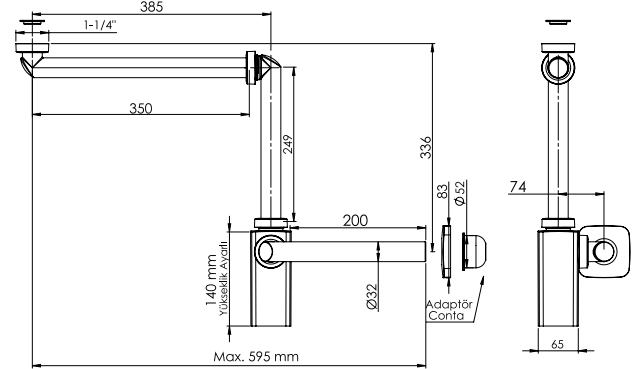

Octo Ayarlanabilen Lavabo Sifonu ABS

140 mm yüksekliğe ayarlanabilen sistemi sayesinde kolayca monte edilebilir. Sökülebilir somun yapısı temizliği kolaylaştırır. Paket içeriğindeki adaptör conta eksiksiz montaj sağlar. Ayrıca, özel tasarımı kötü koku oluşumunu engellerken aynı zamanda yerden tasarruf etme olanağı sunar.

PARLAK BEYAZ
350/250/250 MM

Birim Fiyatı

Ürün Kodu
24 0027

₺ 760.00