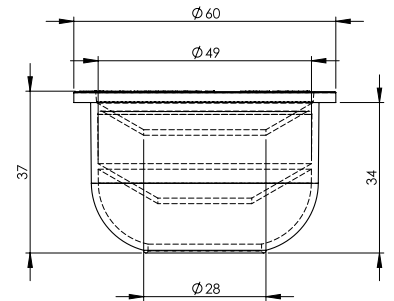

Adaptör Conta Ø48-25 mm (1")

Sifon, hortum gibi bağlantı elemanlarını, ev atık su tesisatına bağlamak için kullanılır.

Ürün Kodu 15 0015	Birim Fiyatı ₺ 6.00

Koli İçi Adet 200	Koli Ölçüleri 39x38x21 cm	Koli Ağırlığı 4,23 kg

Malzeme
TPE