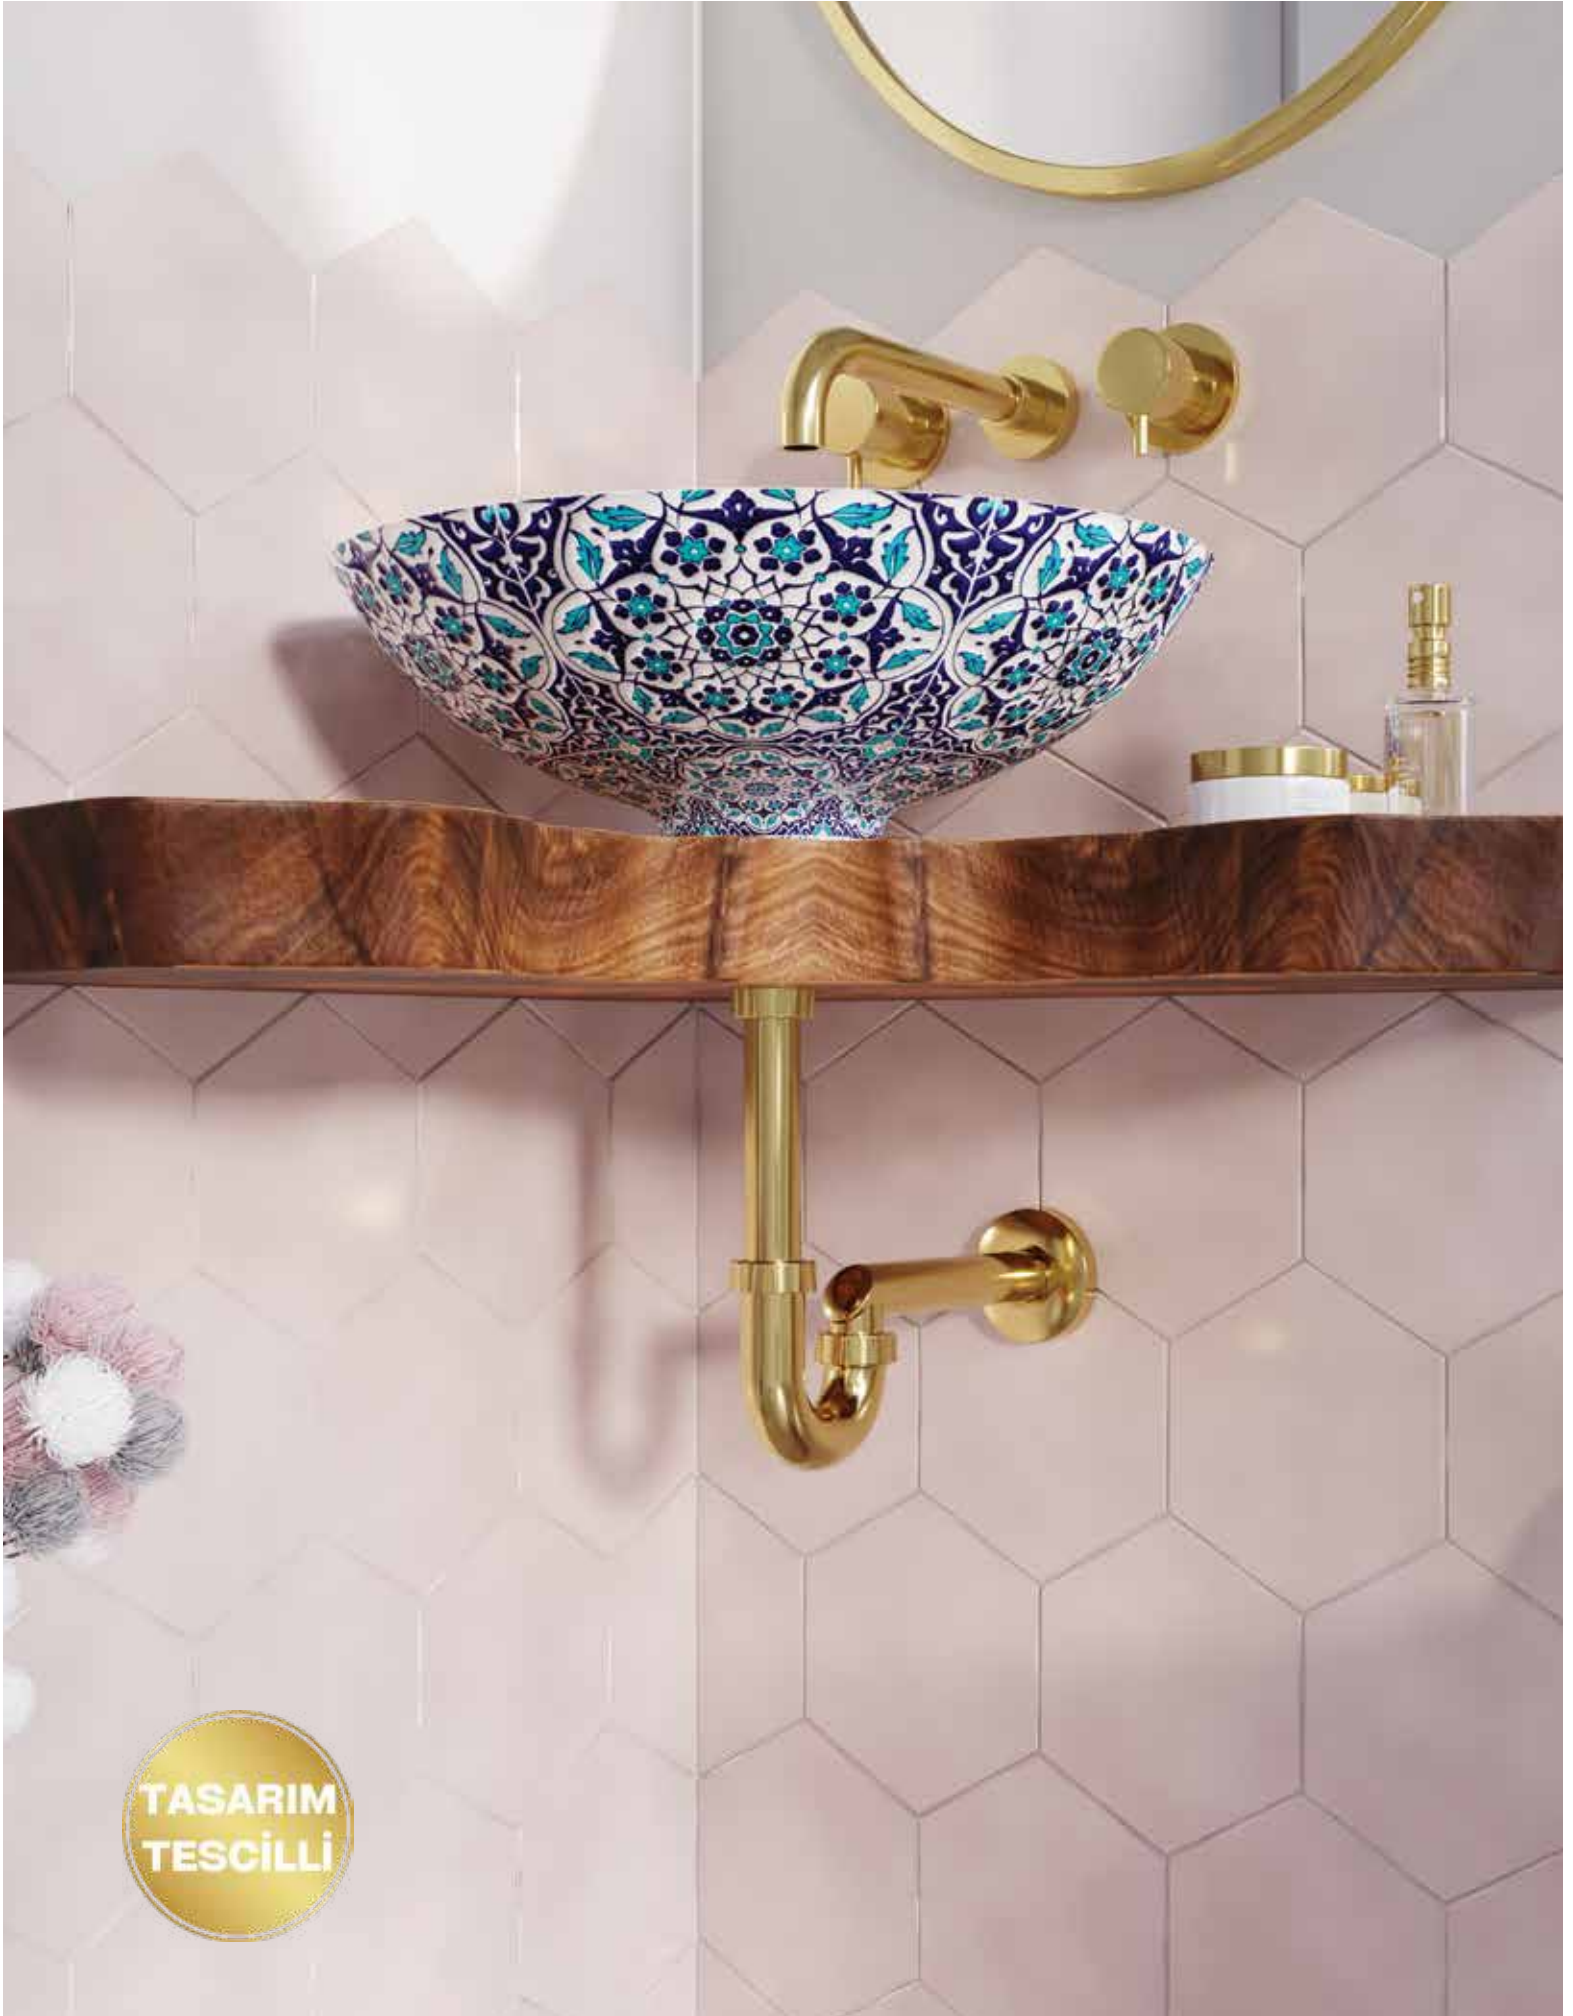

Birim Fiyatı

Ürün Kodu
22 0441

₺1820.00

TAŞMA DELİKLİ
ALTIN SERAMİK POP UP - 250 MM

Birim Fiyatı

Ürün Kodu
22 0442

₺1820.00

Camo Ayarlanabilen Lavabo Sifonu ABS