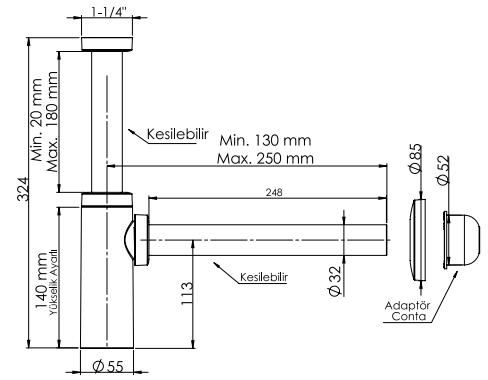

Koli İçi Adet
8

Koli Ölçüleri
56x36x16 cm

Koli Ağırlığı
4,91 kg

TAŞMA DELİKSİZ
MAT BEYAZ SERAMİK POP UP - 250 MM

Birim Fiyatı

Ürün Kodu
22 0433

₺ 700.00

TAŞMA DELİKLİ
MAT BEYAZ SERAMİK POP UP - 250 MM