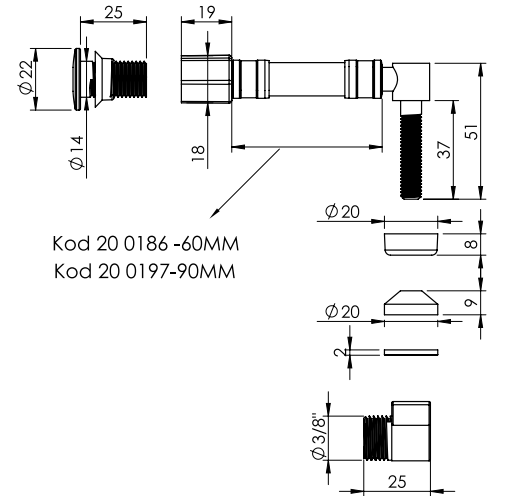

Kod 20 0186 -60MM
Kod 20 0197 -90MM