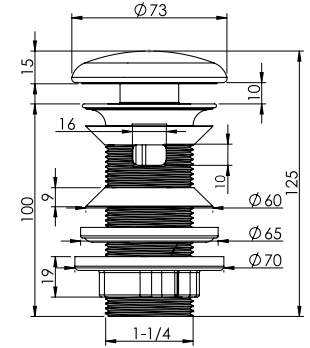

Elixir Pop Up Sifon Seramik

Standartlara uygun ölçüleri sayesinde, her lavaboya kolay uygulanabilir. El aletlerine gerek olmadan montaj yapılabilir. Çıkarılabilir başlık yapısı sayesinde kolay temizlenebilir.

Koli İçi Adet
63

Koli Ölçüleri
60x26x44 cm

Koli Ağırlığı
14,61 kg

Ürün Kodu
22 0356

Birim Fiyatı
₺ **240.00**

Ürün Kodu
22 0357

Birim Fiyatı
₺ **240.00**

Koli İçi Adet
63

Koli Ölçüleri
60x26x44 cm

Koli Ağırlığı
14,61 kg

Ürün Kodu
22 0380

Birim Fiyatı
₺ **240.00**

Ürün Kodu
22 0382

Birim Fiyatı
₺ **240.00**

Koli İçi Adet
63

Koli Ölçüleri
60x26x44 cm

Koli Ağırlığı
14,61 kg

Ürün Kodu
22 0354

Birim Fiyatı
₺ **240.00**

Ürün Kodu
22 0355

Birim Fiyatı
₺ **240.00**