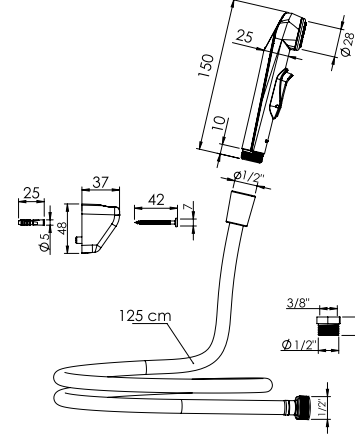

₺ **240.00**

Koli İçi Adet
24

Koli Ölçüleri
36x32x41 cm

Koli Ağırlığı
8,82 kg

KROM

Birim Fiyatı

Ürün Kodu
21 0200

₺ **340.00**