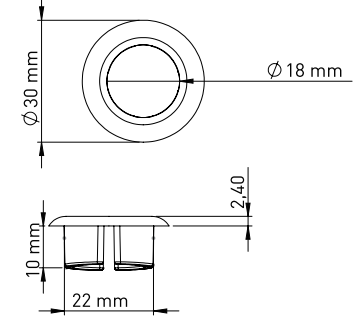

Lavabo Su Taşma Yüzüğü - A Tipi

Su taşma deliğine sahip lavabolarda dekoratif amaçlı kullanılır.

BEYAZ

Ürün Kodu
13 0060

Birim Fiyatı
₺ 10.00

Koli İçi Adet
2500

Koli Ölçüleri
39x38x21 cm

Koli Ağırlığı
5,46 kg

Malzeme
ABS