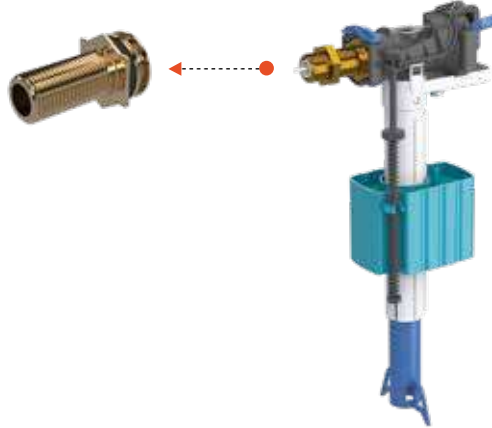

Fillexor Rezervuar Doldurma Grubu - 3/8" Pirinç Bağlantılı