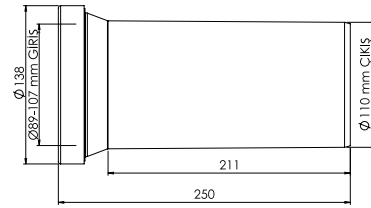

Ø110x250 MM

Birim Fiyatı

Ürün Kodu
11 0504

₺ **120.00**

Koli İçi Adet

12

Koli Ölçüleri

59x38x27 cm

Koli Ağırlığı

4,41 kg

Malzeme

PP + TPE