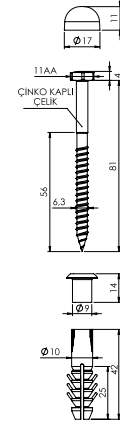

Klozet Montaj Seti

Klozetlerin, zemine montajı için kullanılır.
Ürünün klozeti sabitleme yönü dikey şekildedir.

PASLANMAZ ÇELİK VİDALI

Birim Fiyatı

Ürün Kodu
14 0056

₺ **34.00**

Koli İçi Adet
200

Koli Ölçüleri
38x25x20 cm

Koli Ağırlığı
8,06 kg

Malzeme

Paslanmaz Çelik Trifon Vida, Vida Kapağı, Ø10 Dübel

ÇELİK VİDALI

Birim Fiyatı

Ürün Kodu
14 0060

₺ **15.00**

Koli İçi Adet
200

Koli Ölçüleri
38x25x20 cm

Koli Ağırlığı
8,11 kg

Malzeme

Çelik Trifon Vida, Vida Kapağı, Ø10 Dübel