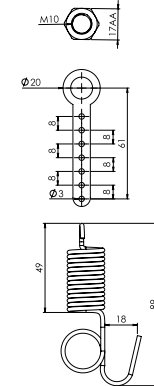

Malzeme

Uzun askı Pulu, Somun, Yarım Ayak Yay