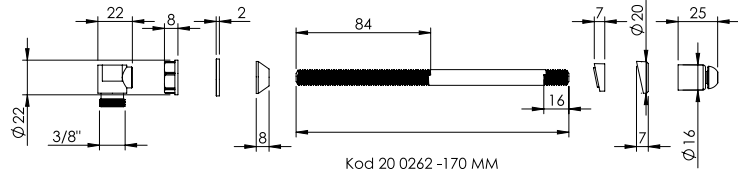

Taharet Çubuğu - Plastik Uçlu

170 MM

Birim Fiyatı

Ürün Kodu
20 0262

₺ **12.00**

Koli İçi Adet
250

Koli Ölçüleri
39x38x21 cm

Koli Ağırlığı
5,3 kg

310 MM

Birim Fiyatı

Ürün Kodu
20 0268

₺ **14.00**

Koli İçi Adet
200

Koli Ölçüleri
39x38x21 cm

Koli Ağırlığı
5,75 kg

370 MM

Birim Fiyatı

Ürün Kodu
20 0272

₺ **15.00**

Koli İçi Adet
300

Koli Ölçüleri
52x26x40 cm

Koli Ağırlığı
9,16 kg

Kod 20 0262 -170 MM

Kod 20 0268 -310 MM

Kod 20 0272 -370 MM