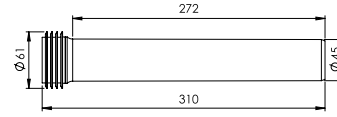

Ø90x350 + Ø45x310 MM

Birim Fiyatı

Ürün Kodu
16 0063

₺ 150.00

Koli İçi Adet
15

Koli Ölçüleri
59x38x37 cm

Koli Ağırlığı
7,09 kg

Malzeme
PP + TPE