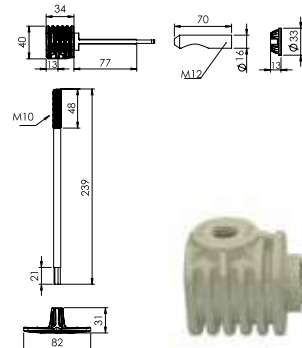

Ürün Kodu	Birim Fiyatı
12 0174	₺ 320.00

Koli İçi Adet	Koli Ölçüleri	Koli Ağırlığı
25	38x25x20 cm	12,2 kg

Malzeme

34 mm Ana Gövde, Ø33 Sabitleme Pulu, 239 mm Anahtar Başlı Setskur

Izyfix Asma Klozet Gizli Montaj Seti GM4 + 1 Uzatmalı