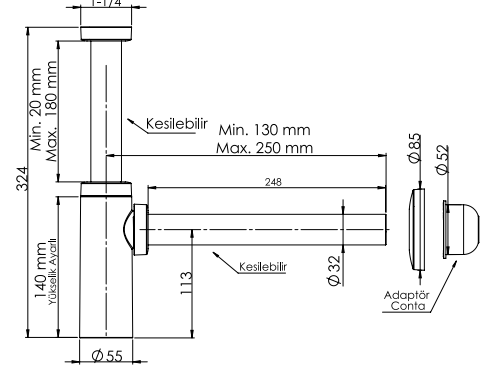

Moon Ayarlanabilen Lavabo Sifonu ABS

140 mm yüksekliğe ayarlanabilen sistemi sayesinde kolay montaj edilebilir. Sökülebilir somun yapısı temizlik kolaylığı sunar. Paket içeriğindeki adaptör conta eksiksiz montaj sağlar. Özel tasarımı kötü koku oluşumunu engellerken aynı zamanda antibakteriyel bir kullanım sağlar.

ALTIN
200/250 MM

Birim Fiyatı

Ürün Kodu
24 0017

₺**1430.00**

ALTIN
200/300 MM

Birim Fiyatı

Ürün Kodu
24 0022

₺**1580.00**

Koli İçi Adet
8

Koli Ölçüleri
56x36x16 cm

Koli Ağırlığı
4,91 kg