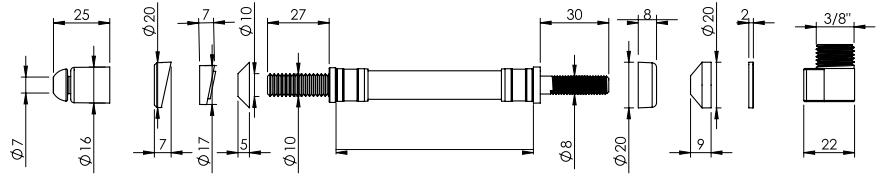

Esnek Taharet Borusu - Krom Uçlu Dirsekli

90 MM

Birim Fiyatı

Ürün Kodu
20 0020

₺ **114.00**

Koli İçi Adet
250

Koli Ölçüleri
38x25x20 cm

Koli Ağırlığı
16,5 kg

110 MM

Birim Fiyatı

Ürün Kodu
20 0028

₺ **116.00**

Koli İçi Adet
200

Koli Ölçüleri
38x25x20 cm

Koli Ağırlığı
13 kg

150 MM

Birim Fiyatı

Ürün Kodu
20 0037

₺ **120.00**

Koli İçi Adet
175

Koli Ölçüleri
38x25x20 cm

Koli Ağırlığı
12 kg

200 MM

Birim Fiyatı

Ürün Kodu
20 0042

₺ **128.00**

Koli İçi Adet
150

Koli Ölçüleri
38x25x20 cm

Koli Ağırlığı
11 kg

240 MM

Birim Fiyatı

Ürün Kodu
20 0044

₺ **140.00**

Koli İçi Adet
150

Koli Ölçüleri
38x25x20 cm

Koli Ağırlığı
11,9kg

Kod 20.0020 -90MM
Kod 20.0028 -110MM
Kod 20.0037 -150MM
Kod 20.0042 -200MM
Kod 20.0044 -240MM