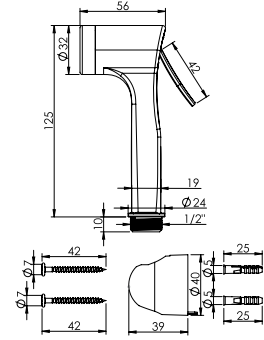

Consolatus - Başlık

BEYAZ	Birim Fiyatı
Ürün Kodu 21 0259	₺ 86.00

MAT SİYAH	Birim Fiyatı
Ürün Kodu 21 0262	₺ 136.00

KROM	Birim Fiyatı
Ürün Kodu 21 0265	₺ 198.00

ALTIN	Birim Fiyatı
Ürün Kodu 21 0268	₺ 416.00

Koli İçi Adet	Koli Ölçüleri	Koli Ağırlığı
96	36x32x41 cm	10,44 kg

Refectio - Başlık

BEYAZ	Birim Fiyatı
Ürün Kodu 21 0258	₺ 86.00

MAT SİYAH	Birim Fiyatı
Ürün Kodu 21 0261	₺ 136.00

KROM	Birim Fiyatı
Ürün Kodu 21 0264	₺ 198.00

ALTIN	Birim Fiyatı
Ürün Kodu 21 0267	₺ 416.00