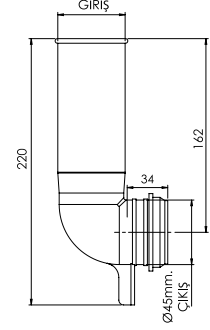

Gömme Rezervuar Temiz Su Dirseği

Gömme rezervuar su kabinini, gömme rezervuar Ø45 mm temiz su borusuna bağlamak için kullanılır.

Ø45 x 220 MM

Birim Fiyatı

Ürün Kodu
16 0130

₺ **70.00**

Koli İçi Adet
50

Koli Ölçüleri
59x38x30 cm

Koli Ağırlığı
6 kg

Malzeme
PP + SBR