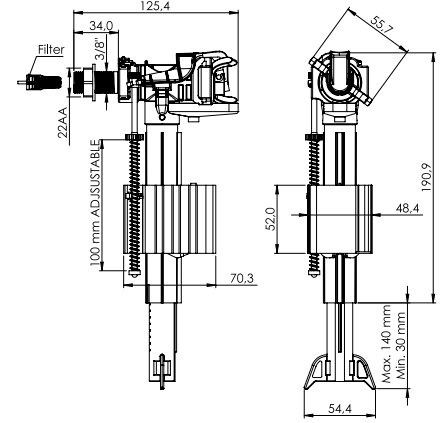

Fillexor Rezervuar Doldurma Grubu - 3/8" Plastik Düz Bağlantılı

Ürün Kodu
25 0012

Birim Fiyatı
₺ 214.00

Koli İçi Adet
50