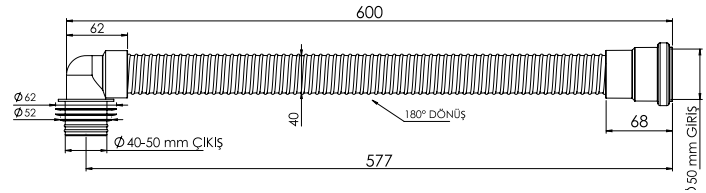

600 MM

Birim Fiyatı

Ürün Kodu
11 0476

₺ 94.00

Koli İçi Adet
30

Koli Ölçüleri
59x38x42 cm

Koli Ağırlığı
9,33 kg

Malzeme

PP + TPE + PVC