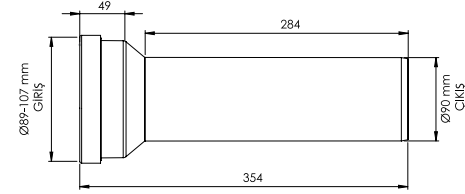

Ø90x350 + Ø45x310 MM

Birim Fiyatı

Ürün Kodu
16 0063

₺ 150.00

Koli İçi Adet
15

Koli Ölçüleri
59x38x37 cm

Koli Ağırlığı
7,09 kg

Malzeme
PP + TPE