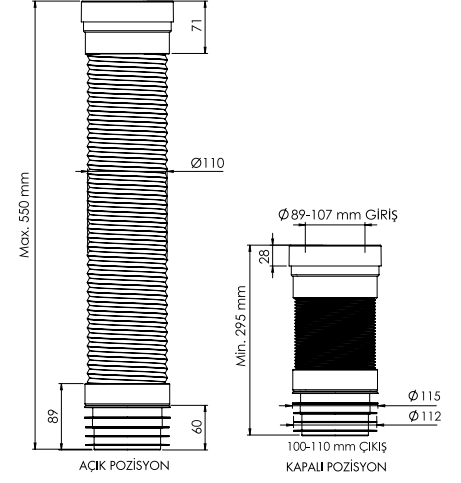

Çelik Telli Körüklü Kada - Ø110

Arkadan çıkışlı klozetlerin pis su tesisatına bağlanmasını sağlar. Körüklü ve esnek yapısı sayesinde, duvara sıfır bağlantı ve eksen kaçırmayı mümkün kılar.

Ø110x550 MM

Birim Fiyatı

Ürün Kodu
11 0264

₺ **160.00**

Koli İçi Adet
30

Koli Ölçüleri
70x30x58 cm

Koli Ağırlığı
14,765 kg

Malzeme

PP + TPE + PE + Yaylık Çelik Tel