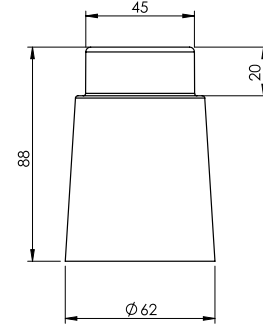

Gömme Rezervuar Temiz Su Tapası Ø45 mm

Temiz su çıkışını korumak için siva öncesinde kullanılır.

Ø45 MM

Ürün Kodu
16 0048

Birim Fiyatı

₺ 20.00

Koli İçi Adet
180

Koli Ölçüleri
59x38x52 cm

Koli Ağırlığı
23,11 kg

Malzeme
PP