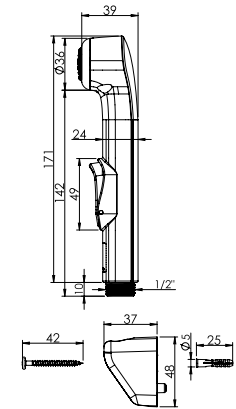

Elixir - Başlık

BEYAZ	Birim Fiyatı
Ürün Kodu 21 0242	₺ 142.00

SİYAH	Birim Fiyatı
Ürün Kodu 21 0281	₺ 190.00

KROM	Birim Fiyatı
Ürün Kodu 21 0244	₺ 270.00

ALTIN	Birim Fiyatı
Ürün Kodu 21 0245	₺ 560.00

Koli İçi Adet	Koli Ölçüleri	Koli Ağırlığı
80	36x32x41 cm	9,2 kg