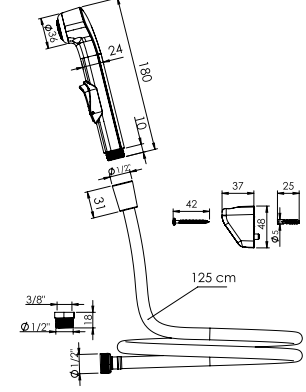

Birim Fiyatı

Ürün Kodu
21 0210

₺ **310.00**

Koli İçi Adet
24

Koli Ölçüleri
36x32x50 cm

Koli Ağırlığı
8,75 kg

KROM

Birim Fiyatı