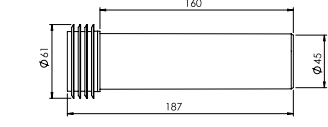

Gömme Rezervuar Kada Seti

Klozetlerin pis su ve temiz su tesisatını gömme rezervuara bağlamak için kullanılır.

Ø90x220 + Ø45x180 MM

Birim Fiyatı

Ürün Kodu
16 0055

₺ 100.00

Koli İçi Adet
15

Koli Ölçüleri
59x38x24 cm

Koli Ağırlığı
5,68 kg

Malzeme
PP + TPE