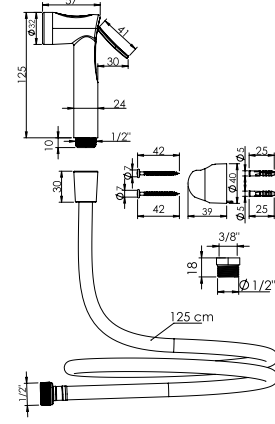

Koli Ölçüleri
36x32x41 cm

Koli Ağırlığı
8,2 kg

KROM

Ürün Kodu
21 0487

Birim Fiyatı
₺ 350.00

MAT SİYAH

Ürün Kodu
21 0485

Birim Fiyatı
₺ 280.00