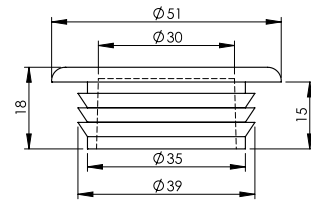

Vidalı Tapa Ø25x35 mm

Duvara sıfır klozetler ve bidelerde, kullanılmayan temiz su giriş deliklerinin kapatılması için kullanılır.

BEYAZ

Ürün Kodu
13 0001

Birim Fiyatı
₺ 9.50

Koli İçi Adet 1250	Koli Ölçüleri 39x38x21 cm	Koli Ağırlığı 10,81 kg

Malzeme
ABS

KROM

Ürün Kodu
13 0003

Birim Fiyatı
₺ 19.00

Koli İçi Adet 1250	Koli Ölçüleri 39x38x21 cm	Koli Ağırlığı 10,81 kg

Malzeme
ABS

Lavabo Delik Tapası Ø50x18 mm

Lavabolarda batarya deliklerini kapatmak için kullanılır.

BEYAZ

Ürün Kodu
13 0016

Birim Fiyatı
₺ 18.00

Koli İçi Adet 600	Koli Ölçüleri 39x38x21 cm	Koli Ağırlığı 7,76 kg

Malzeme
TPE