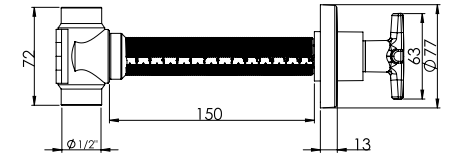

1/2" - Ø20 - ALTIN

Birim Fiyatı

Ürün Kodu
10 0115

₺ **600.00**

Koli İçi Adet
20

Koli Ölçüleri
45x37x32 cm

Koli Ağırlığı
9,3 kg