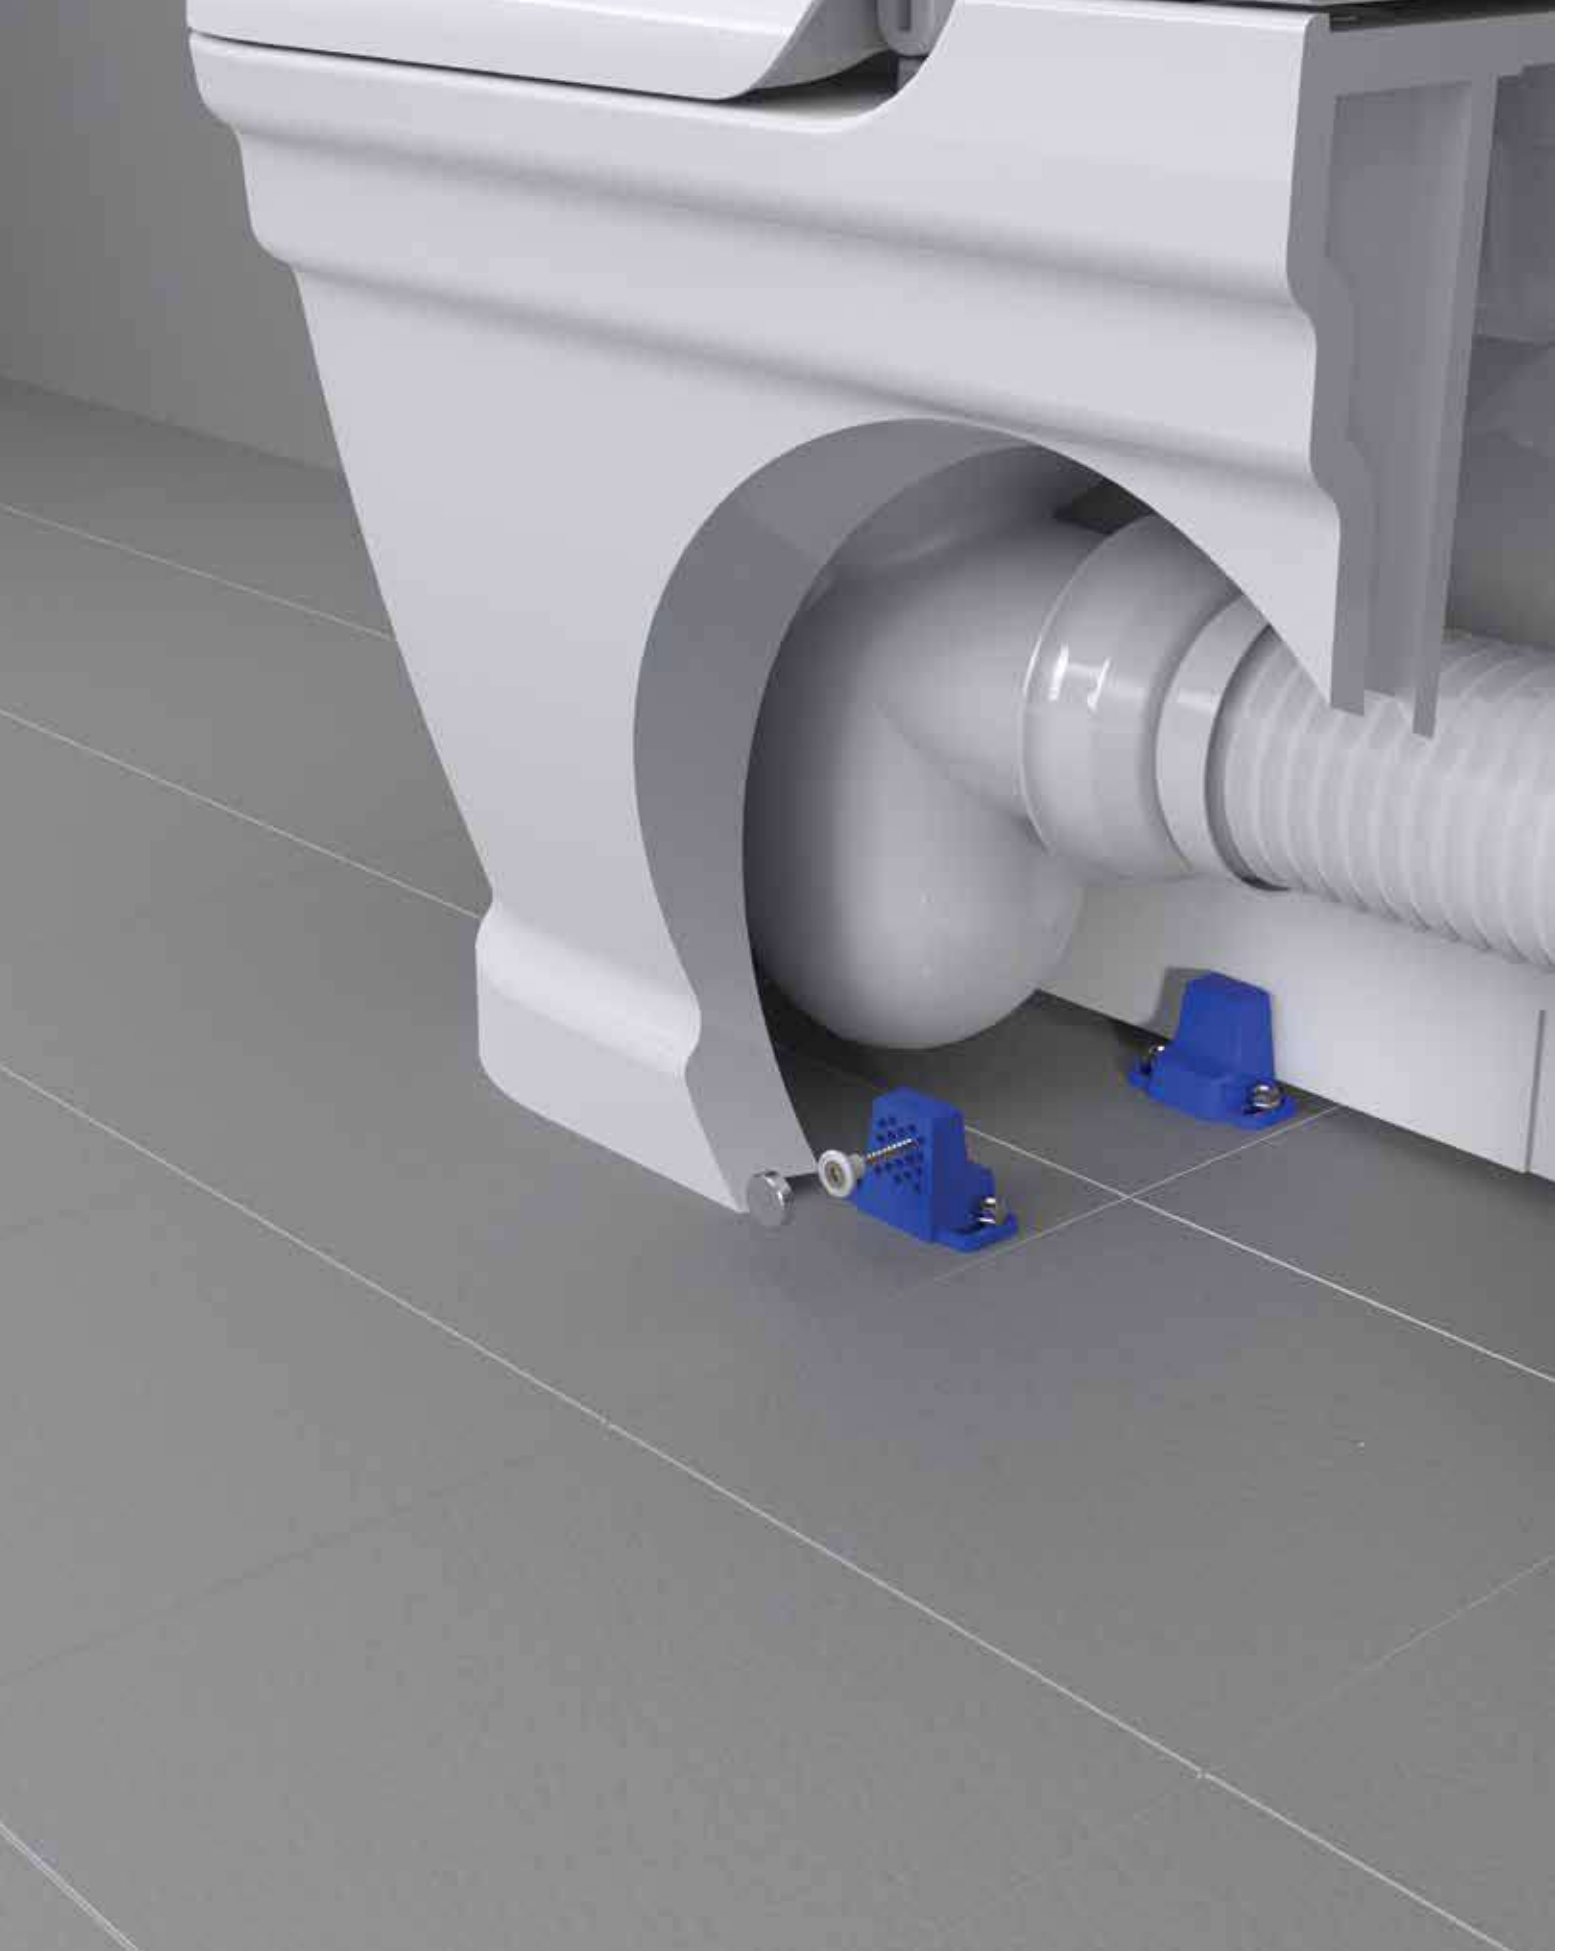

izyapi TARAFINDAN PATENT'LİDİR.
STRONG INSTALLATION SYSTEMS

Mavi Çektirmeli Montaj Seti

Klozetlerin, zemine montajı için kullanılır. Ürünün, klozeti sabitleme yönü yatay şeklindedir. Klozetin montaj deliğinin yatayda toleransı fazladır.