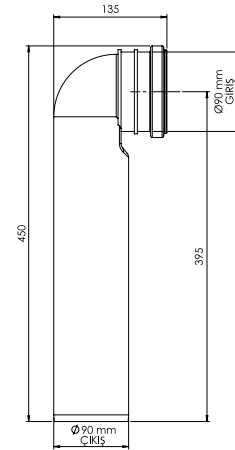

Göme Rezervuar Pis Su Çıkış Adaptörü Ø90-110 mm

Ø90 göme rezervuar pis su çıkış dirseğini Ø110 pis su çıkışına bağlamak için kullanılır.

Ürün Kodu 16 0017	Birim Fiyatı ₺ 50.00

Koli İçi Adet 50	Koli Ölçüleri 58x24x40 cm	Koli Ağırlığı 6,29 kg

Malzeme
PP + TPE

Göme Rezervuar Çift Kelepçeli Pis Su Çıkış Dirseği Ø90x450 mm

Göme rezervuar pis su çıkışını atık su tesisatına bağlamak için kullanılır. Çift kelepçe özelliği sayesinde ileri geri ayarlanabilir.

Ürün Kodu 16 0020	Birim Fiyatı ₺ 140.00

Koli İçi Adet 16	Koli Ölçüleri 59x38x48 cm	Koli Ağırlığı 7,31 kg

Malzeme
PP + TPE