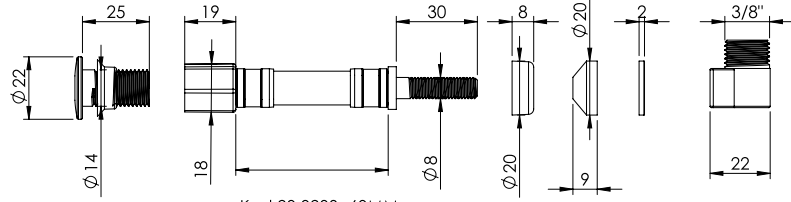

Esnek Taharet Borusu - Ø22 Küresel Uçlu Rakorlu

60 MM

Birim Fiyatı

Ürün Kodu
20 0203

₺118.00

Koli İçi Adet
200

Koli Ölçüleri
38x25x20 cm

Koli Ağırlığı
15 kg

90 MM

Birim Fiyatı

Ürün Kodu
20 0215

₺120.00

Koli İçi Adet
175

Koli Ölçüleri
38x25x20 cm

Koli Ağırlığı
11 kg

200 MM

Birim Fiyatı

Ürün Kodu
20 0225

₺144.00

Koli İçi Adet
125

Koli Ölçüleri
38x25x20 cm

Koli Ağırlığı
15,2 kg

Kod 20 0203 -60MM
Kod 20 0215-90MM
Kod 20 0225-200MM

Esnek Taharet Borusu - Ø22 Küresel Uçlu L Rakorlu

60 MM

Birim Fiyatı

Ürün Kodu
20 0205

₺164.00

Koli İçi Adet
175

Koli Ölçüleri
38x25x20 cm

Koli Ağırlığı
15,5 kg

90 MM

Birim Fiyatı

Ürün Kodu
20 0217

₺166.00

Koli İçi Adet
175

Koli Ölçüleri
38x25x20 cm

Koli Ağırlığı
16,5 kg