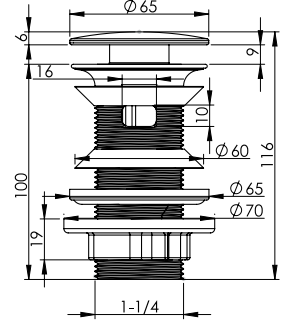

Felix Pop Up Sifon Paslanmaz Başlıklı

Standartlara uygun ölçüleri sayesinde, her lavaboya kolay uygulanabilir. El aletlerine gerek olmadan montaj yapılabilir. Çıkarılabilir başlık yapısı sayesinde kolay temizlenebilir.

Koli İçi Adet
63

Koli Ölçüleri
60x26x44 cm

Koli Ağırlığı
14,61 kg

Ürün Kodu
22 0353

Birim Fiyatı
₺100.00

Ürün Kodu
22 0360

Birim Fiyatı
₺100.00

Qualis Pop Up Sifon Zamak

Standartlara uygun ölçüleri sayesinde, her lavaboya kolay uygulanabilir.

Koli İçi Adet
63

Koli Ölçüleri
60x26x44 cm

Koli Ağırlığı
14,61 kg

Ürün Kodu
22 0352

Birim Fiyatı
₺270.00

Ürün Kodu
22 0351

Birim Fiyatı
₺270.00

Elixir Pop-Up Sifon Seramik

Standartlara uygun ölçüleri sayesinde, her lavaboya kolay uygulanabilir. El aletlerine gerek olmadan montaj yapılabilir. Çıkarılabilir başlık yapısı sayesinde kolay temizlenebilir.

Koli İçi Adet
63

Koli Ölçüleri
60x26x44 cm

Koli Ağırlığı
14,61 kg

Ürün Kodu
22 0358

Birim Fiyatı
₺514.00

Ürün Kodu
22 0359

Birim Fiyatı
₺514.00