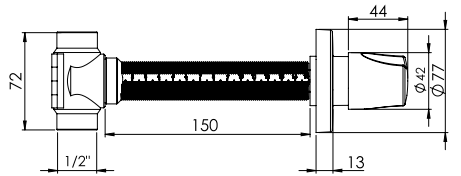

1/2" - Ø20 - ALTIN

Ürün Kodu	Birim Fiyatı
10 0015	₺ 660.00

Koli İçi Adet	Koli Ölçüleri	Koli Ağırlığı
20	45x37x32 cm	9,3 kg