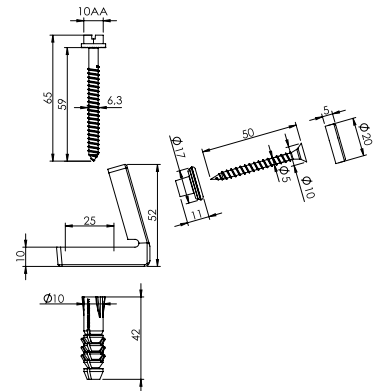

Malzeme

Kısa Klozet Çektirmesi, Çelik Trifon Vida, Vida Kapağı, Ø10 Dübel, Vida Yatağı