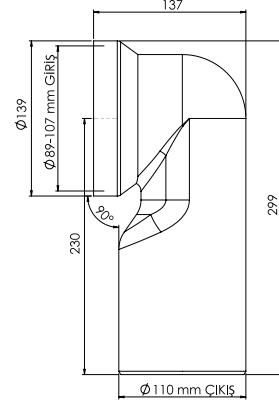

Dirsekli Klozet Çıkış Borusu

Arkadan çıkışlı klozetleri yer tesisatına bağlamak amacıyla kullanılır.

Ürün Kodu
11 0499

Birim Fiyatı
₺ 140.00

Koli İçi Adet
12

Koli Ölçüleri
59x38x33 cm

Koli Ağırlığı
4,54 kg

Malzeme
PP + TPE