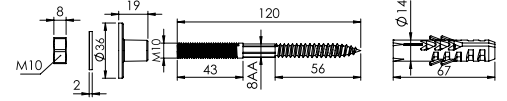

Malzeme

Çelik Trifon Vida, Ø14 Dübel, Pul, Somun, İnce Lavabo Temas Plastiği