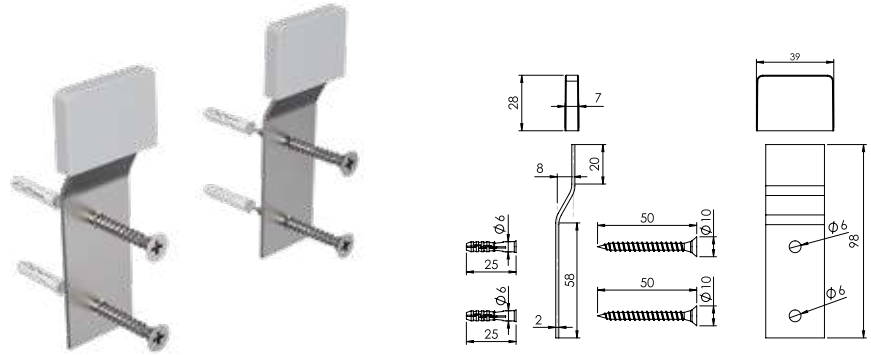

Malzeme

Lavabo Sabitleme Pulu, Çelik Vida, Ø6 Dübel, Lavabo Temas Plastiği