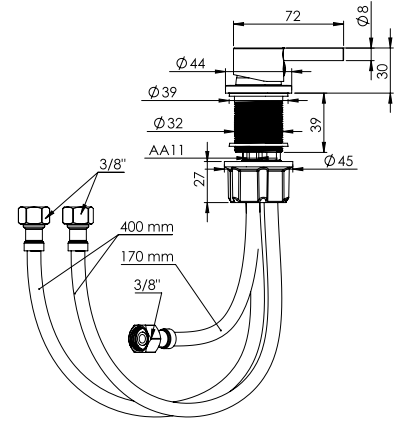

Birim Fiyatı

Ürün Kodu
10 0370

₺ **1000.00**

Koli İçi Adet
20

Koli Ölçüleri
45x37x32 cm

Koli Ağırlığı
7,77 kg

ALTIN

Birim Fiyatı