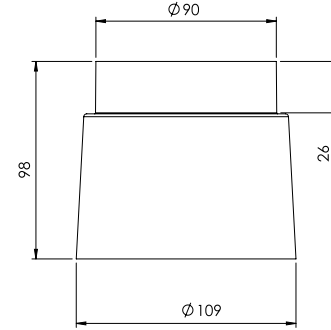

Gömme Rezervuar Pis Su Tapası Ø90 mm

Pis su girişini korumak için siva öncesinde kullanılır.

Ø90 MM

Ürün Kodu
16 0014

Birim Fiyatı

₺ 40.00

Koli İçi Adet
180

Koli Ölçüleri
59x38x52 cm

Koli Ağırlığı
9,72 kg

Malzeme
PP