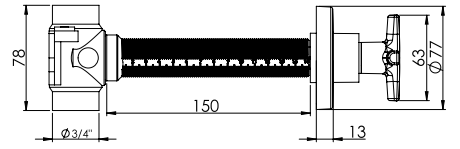

3/4" - Ø25 - MAT SİYAH

Birim Fiyatı

Ürün Kodu
10 0151

₺ **430.00**

Koli İçi Adet
20

Koli Ölçüleri
45x37x32 cm

Koli Ağırlığı
9,77 kg