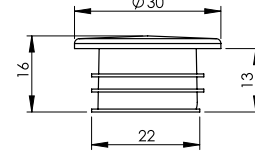

Contalı Tapa 30x16 mm

Duvara sıfır klozetler ve bidelerde, kullanılmayan temiz su giriş deliklerinin kapatılması için kullanılır.

BEYAZ

Birim Fiyatı

Ürün Kodu
13 0014

₺ **9.00**

Koli İçi Adet
2250

Koli Ölçüleri
39x38x21 cm

Koli Ağırlığı
7,12 kg

Malzeme
ABS + EVA