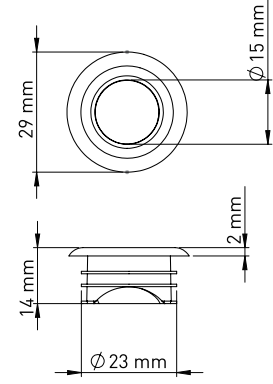

Koli Ölçüleri
39x38x21 cm

Koli Ağırlığı
6,26 kg

Malzeme
ABS + EVA

Lavabo Su Taşma Yüzüğü - C Tipi

Su taşma deliğine sahip lavabolarda dekoratif amaçlı kullanılır.

BEYAZ**Ürün Kodu**
13 0029**Birim Fiyatı****₺ 15.00****Koli İçi Adet**
1000**Koli Ölçüleri**
39x38x21 cm**Koli Ağırlığı**
2,816 kg**Malzeme**
ABS + POM**KROM****Ürün Kodu**
13 0030**Birim Fiyatı****₺ 20.00****Koli İçi Adet**
1000**Koli Ölçüleri**
39x38x21 cm**Koli Ağırlığı**
2,816 kg**Malzeme**
ABS + POM**MAT SİYAH****Ürün Kodu**
13 0031**Birim Fiyatı****₺ 40.00****Koli İçi Adet**
1000**Koli Ölçüleri**
39x38x21 cm**Koli Ağırlığı**
2,816 kg**Malzeme**
ABS + POM**ALTIN****Ürün Kodu**
13 0028**Birim Fiyatı****₺ 80.00****Koli İçi Adet**
1000**Koli Ölçüleri**
39x38x21 cm**Koli Ağırlığı**
6,35 kg**Malzeme**
ABS + POM