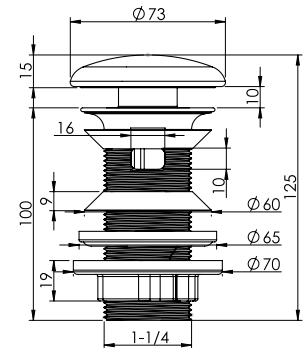

Elixir Pop Up Sifon Seramik

Standartlara uygun ölçüleri sayesinde, her lavaboya kolay uygulanabilir.
El aletlerine gerek olmadan montaj yapılabilir. Çıkarılabilir başlık yapısı sayesinde kolay temizlenebilir.

Koli İçi Adet
63

Koli Ölçüleri
60x26x44 cm

Koli Ağırlığı
14,61 kg

TAŞMA DELİKSİZ
PARLAK BEYAZ

Ürün Kodu
22 0363

Birim Fiyatı

₺ **220.00**

TAŞMA DELİKLİ
PARLAK BEYAZ

Ürün Kodu
22 0364

Birim Fiyatı

₺ **220.00**

Koli İçi Adet
63

Koli Ölçüleri
60x26x44 cm

Koli Ağırlığı
14,61 kg

TAŞMA DELİKSİZ
MAT BEYAZ

Ürün Kodu
22 0495

Birim Fiyatı

₺ **220.00**

TAŞMA DELİKLİ
MAT BEYAZ

Ürün Kodu
22 0496

Birim Fiyatı

₺ **220.00**

Koli İçi Adet
63

Koli Ölçüleri
60x26x44 cm

Koli Ağırlığı
14,61 kg

TAŞMA DELİKSİZ
ALTIN

Ürün Kodu
22 0365

Birim Fiyatı

₺ **650.00**

TAŞMA DELİKLİ
ALTIN

Ürün Kodu
22 0366

Birim Fiyatı

₺ **650.00**