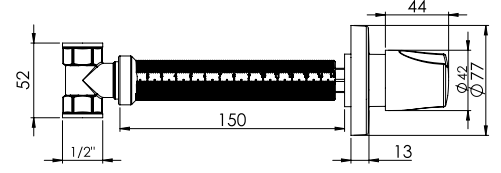

MAT SİYAH

Birim Fiyatı

Ürün Kodu
10 0034

₺ **740.00**

Koli İçi Adet
20

Koli Ölçüleri
45x37x32 cm

Koli Ağırlığı
8,3 kg