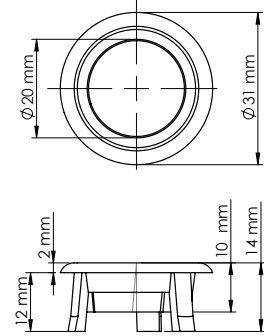

Koli İçi Adet
2000Koli Ölçüleri
39x38x21 cmKoli Ağırlığı
5,1 kg**Malzeme**
ABS

KROM

Birim Fiyatı

Ürün Kodu
13 0037

₺ 15.00

Koli İçi Adet
2000Koli Ölçüleri
39x38x21 cmKoli Ağırlığı
5,1 kg**Malzeme**
ABS

MAT SİYAH