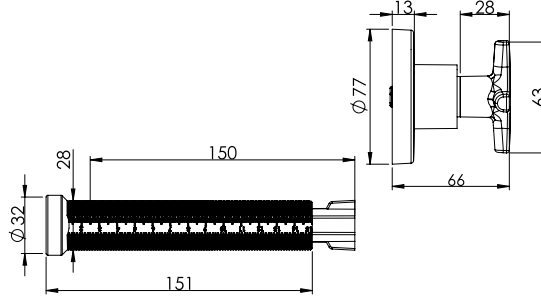

Koli Ölçüleri
45x37x32 cm

Koli Ağırlığı
13,99 kg

Aç-Kapa Seramik Salmastra 180°

150mm.'lik kesilerek ayarlanabilir takımı sayesinde farklı ölçülere uyum.

Gövde içine insert edilen özel işlenmiş pirinç malzeme sayesinde %100 sızdırmazlık.