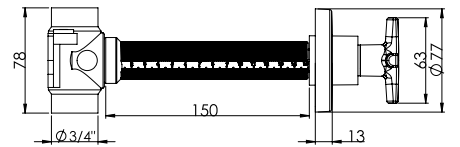

3/4" - Ø25 - ALTIN

Birim Fiyatı

Ürün Kodu
10 0148

₺ **600.00**

Koli İçi Adet
20

Koli Ölçüleri
45x37x32 cm

Koli Ağırlığı
9,77 kg