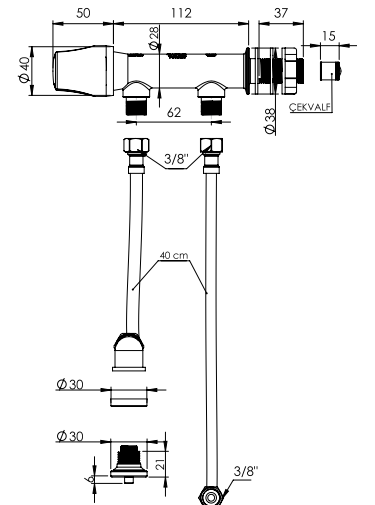

KROM

Ürün Kodu
10 0006

Birim Fiyatı
₺850.00

Koli İçi Adet
16

Koli Ölçüleri
42x35x28,5 cm

Koli Ağırlığı
8,59 kg

Entegre Taharet Musluğu İçeriden Montaj Soğuk

Soğuk su kartuşlu.
1 adet 17 cm., 2 adet 40 cm. çelik örgülü flex ilaveli.