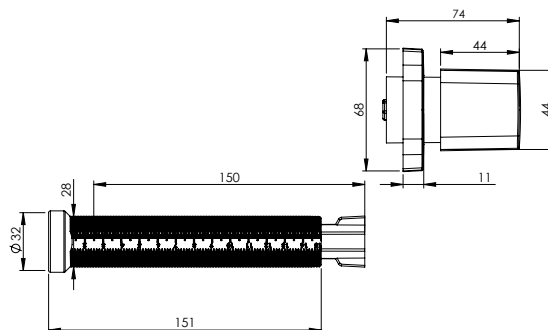

Koli Ölçüleri
45x37x32 cm

Koli Ağırlığı
13,99 kg

Güçlü Bağlantı Sistemleri

Entegre Taharet Muslukları

42 - 51

www.izyapi.net • info@izyapi.net

[izyapisanitarywareequipments](#)

Duvara Sıfır Klozet Bataryası