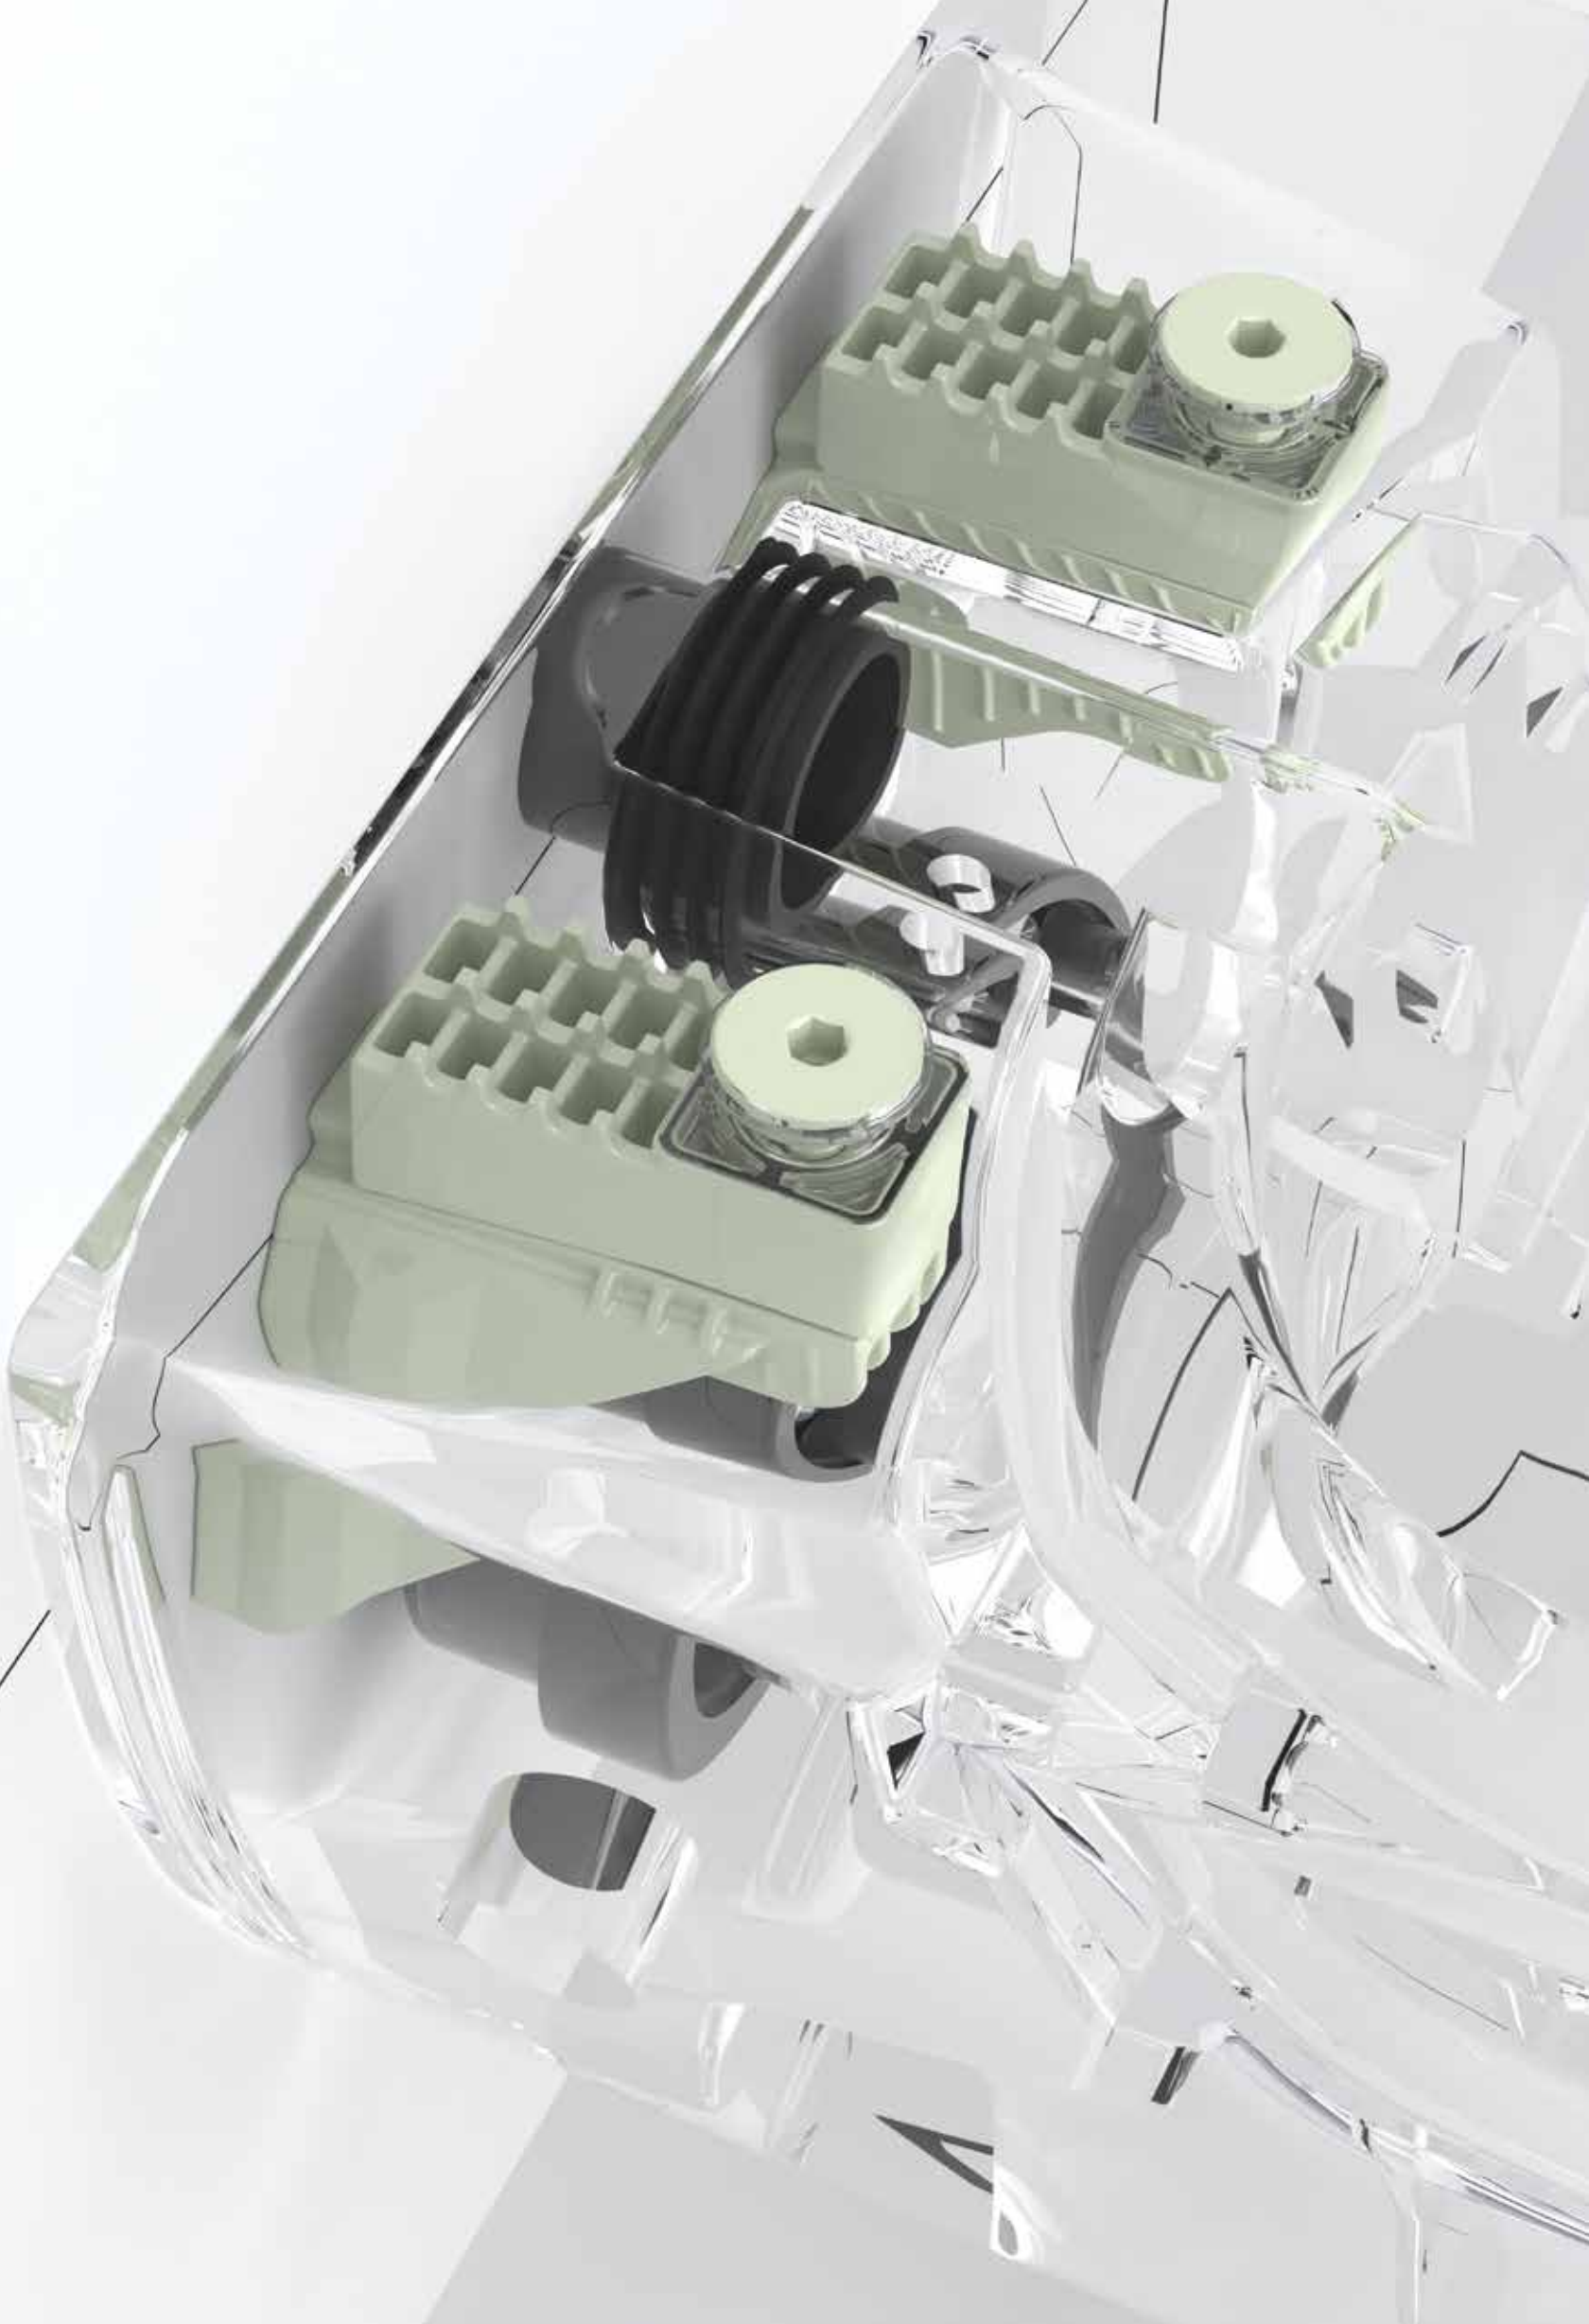

Koli İçi Adet 200	Koli Ölçüleri 39x38x21 cm	Koli Ağırlığı 4,23 kg
----------------------	------------------------------	--------------------------

Malzeme
TPE

Güçlü Bağlantı Sistemleri

Vitrifiye Montaj Setleri