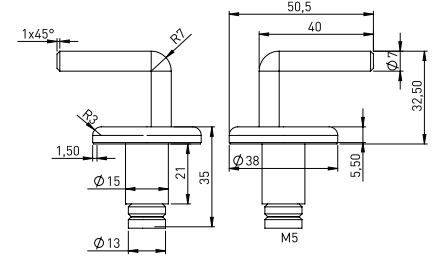

Paslanmaz Menteşe Seti - Üstten Sıkmalı

Ürün Kodu
18 0217

Birim Fiyatı
₺ 144.00

Koli İçi Adet
150

Koli Ölçüleri
38x25x20 cm

Koli Ağırlığı
14,46 kg

Malzeme
Paslanmaz Çelik