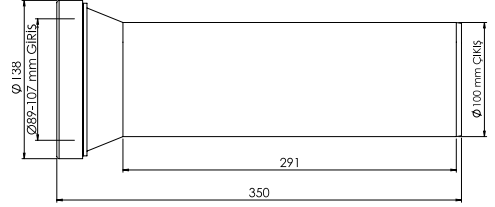

Ø100x350 MM

Birim Fiyatı

Ürün Kodu
11 0503

₺ **120.00**

Koli İçi Adet

12

Koli Ölçüleri

59x38x37 cm

Koli Ağırlığı

4,66 kg

Malzeme

PP + TPE