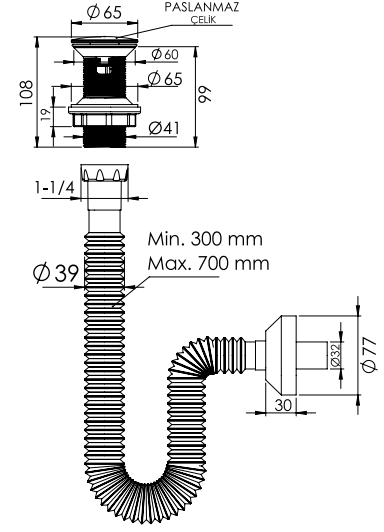

Koli İçi Adet
50

Koli Ölçüleri
60x26x44 cm

Koli Ağırlığı
9,90 kg

Malzeme

ABS gövde, Paslanmaz Çelik Başlık, Düz Körüklü Boru

Qualis Pop Up Sifon Metal Zamak + Körüklü Gider Borusu

Standartlara uygun ölçüleri sayesinde, her lavaboya kolay uygulama imkanı sağlar. Esnek körüklü gider borusu sayesinde, hızlı bağlantı yapılabilir.