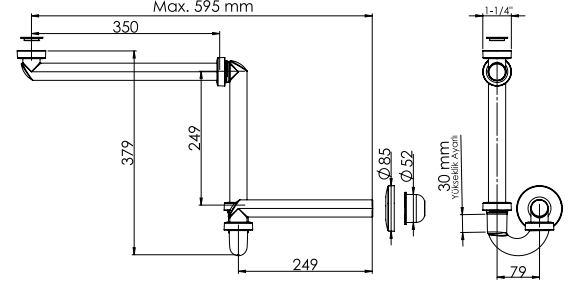

Camo Ayarlanabilen Lavabo Sifonu ABS

30 mm yüksekliğe ayarlanabilen sistemi sayesinde kolayca monte edilebilir. Sökülebilir somun yapısı temizliği kolaylaştırır. Paket içeriğindeki adaptör conta eksiksiz montaj sağlar. Ayrıca, özel tasarımı kötü koku oluşumunu engellerken aynı zamanda yerden tasarruf etme olanağı sunar.

PARLAK BEYAZ
350/250/250 MM

Birim Fiyatı

Ürün Kodu
24 0031

₺ 710.00