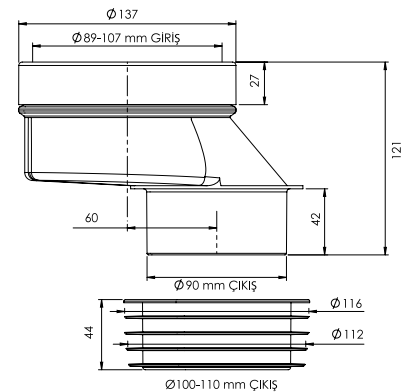

Ürün Kodu
11 0347

₺ **110.00**

Koli İçi Adet
20

Koli Ölçüleri
70x35x27 cm

Koli Ağırlığı
6,58 kg

Malzeme

PP + TPE

S Dirsek - Bağlantı Elemanlı