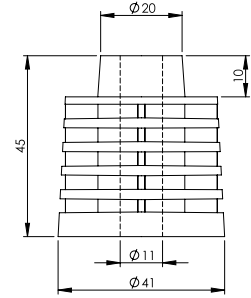

Pisuar Temiz Su Giriş Contası 10 mm

Pisuar temiz su giriş bölgesindeki sızdırmazlığı sağlar.

Ürün Kodu 15 0012	Birim Fiyatı ₺ 27.00

Koli İçi Adet 200	Koli Ölçüleri 39x38x21 cm	Koli Ağırlığı 6,75 kg

Malzeme
TPE