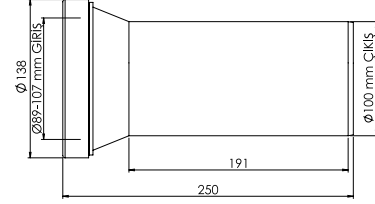

Koli Ölçüleri

59x38x27 cm

Koli Ağırlığı

4,07 kg

Malzeme

PP + TPE

Ø100x350 MM

Birim Fiyatı