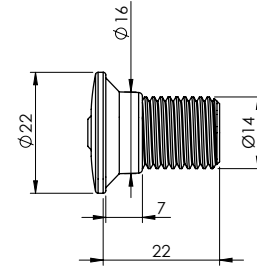

Küresel Uç Seti Ø22

Ürün Kodu 23 0024	Birim Fiyatı ₺ 40.00

Koli İçi Adet 500	Koli Ölçüleri 38x25x20 cm	Koli Ağırlığı 8,26 kg