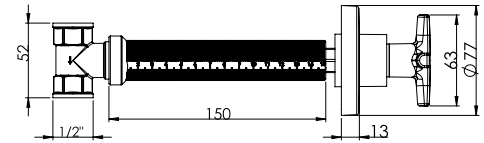

ALTIN

Birim Fiyatı

Ürün Kodu
10 0134

₺ **800.00**

Koli İçi Adet
20

Koli Ölçüleri
45x37x32 cm

Koli Ağırlığı
8,3 kg