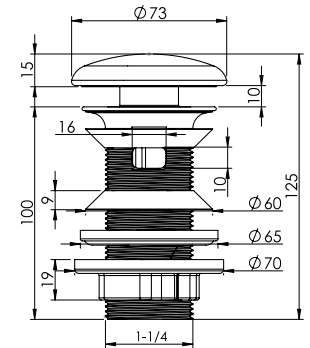

Elixir Pop Up Sifon Seramik

Standartlara uygun ölçüleri sayesinde, her lavaboya kolay uygulanabilir. El aletlerine gerek olmadan montaj yapılabilir. Çıkarılabilir başlık yapısı sayesinde kolay temizlenebilir.

Koli İçi Adet
63

Koli Ölçüleri
60x26x44 cm

Koli Ağırlığı
14,61 kg

Ürün Kodu
22 0356

Birim Fiyatı
₺ **240.00**

Ürün Kodu
22 0357

Birim Fiyatı
₺ **240.00**

Koli İçi Adet
63

Koli Ölçüleri
60x26x44 cm

Koli Ağırlığı
14,61 kg

Ürün Kodu
22 0380

Birim Fiyatı
₺ **240.00**

Ürün Kodu
22 0382

Birim Fiyatı
₺ **240.00**

Koli İçi Adet
63

Koli Ölçüleri
60x26x44 cm

Koli Ağırlığı
14,61 kg

Ürün Kodu
22 0354

Birim Fiyatı
₺ **240.00**

Ürün Kodu
22 0355

Birim Fiyatı
₺ **240.00**