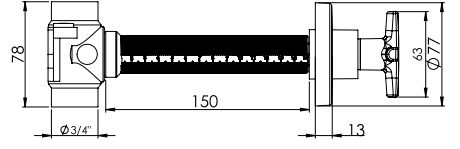

3/4" - Ø25 - KROM

Birim Fiyatı

Ürün Kodu
10 0150

₺ **360.00**

Koli İçi Adet
20

Koli Ölçüleri
45x37x32 cm

Koli Ağırlığı
9,77 kg