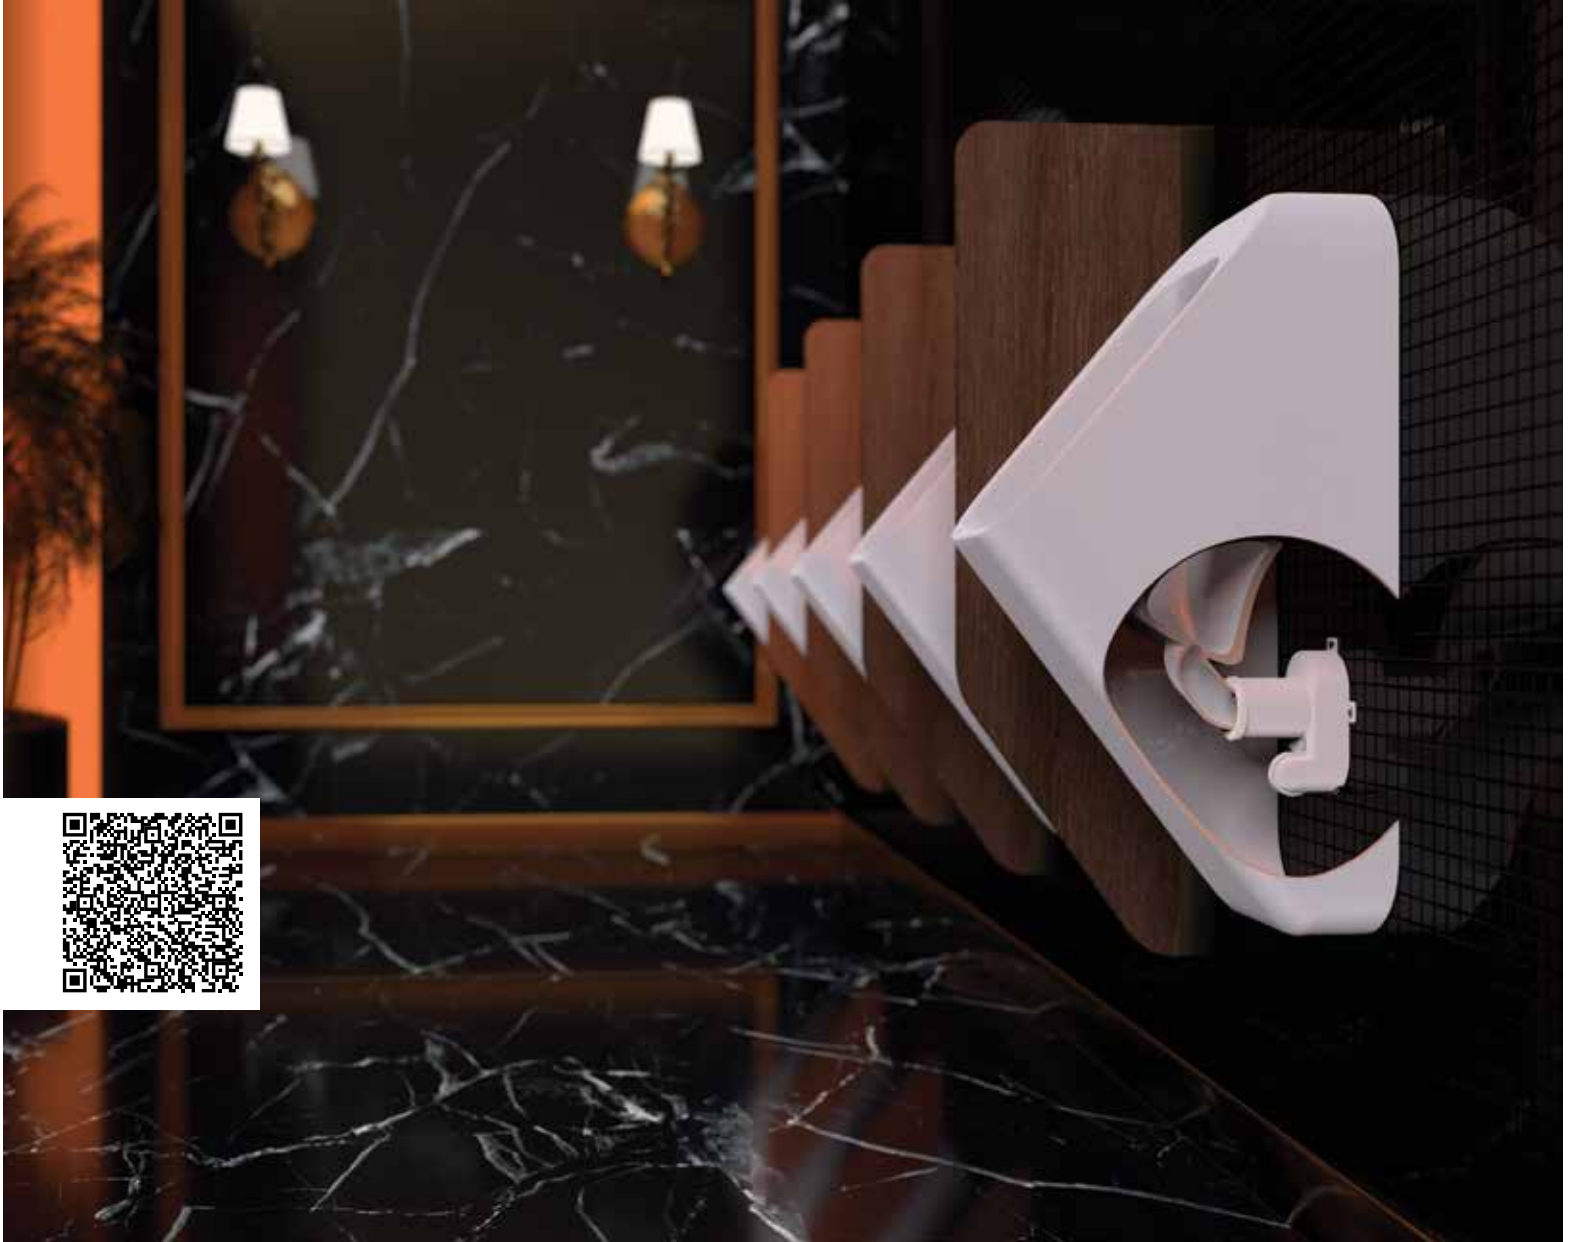

Ürün Kodu
11 0472

Birim Fiyatı
₺ 160.00

Koli İçi Adet
10

Koli Ölçüleri
59x38x24 cm

Koli Ağırlığı
2,92 kg

Malzeme
PP + TPE

S Sifon Ø50

Ø50'lik pis su tesisatlarındaki kötü kokuyu engeller.
Kompakt tasarımı sayesinde az yer kaplar.
360° dönme kabiliyeti sayesinde montajı kolaylaştırır.