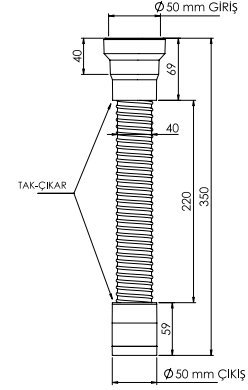

Troblen Körüğü Ayarlanabilir

Pis su borusunun ve ek parçaların fiziki olarak dönemediği yerlerde esnek yapıyla bağlantı yapmayı kolaylaştırır. Sökülüp takılabilir özelliği sayesinde kesilerek uzunluğu ayarlanabilir. Pis su tesisatlarının tamirinde büyük kolaylık sağlar.

350 MM

Ürün Kodu
11 0519

Birim Fiyatı

₺ 80.00

Koli İçi Adet
60

Koli Ölçüleri
59x38x42 cm

Koli Ağırlığı
9,99 kg

Malzeme

PP + TPE + PVC