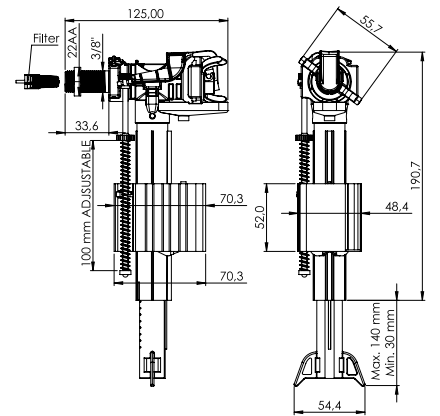

Fillexor Rezervuar Doldurma Grubu - 3/8" Pirinç Bağlantılı