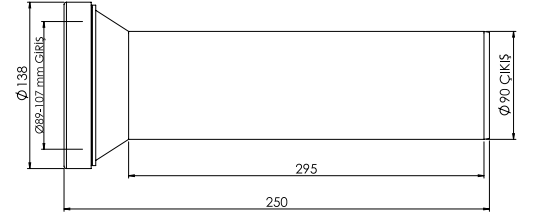

Klozet Düz Çıkış Borusu

Arkadan çıkışlı klozetleri duvar tesisatına bağlamak için kullanılır.

Ø90x250 MM

Birim Fiyatı

Ürün Kodu
11 0500

₺ **100.00**

Koli İçi Adet
15

Koli Ölçüleri
59x38x27 cm

Koli Ağırlığı
4,08 kg

Malzeme
PP + TPE

Ø 90 / 350 MM

Birim Fiyatı

Ürün Kodu
11 0501

₺ **110.00**

Koli İçi Adet
15

Koli Ölçüleri
59x38x37 cm

Koli Ağırlığı
4,93 kg

Malzeme
PP + TPE