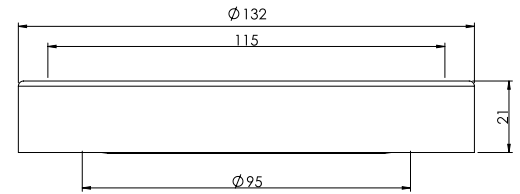

Gömme Rezervuar Hela Taşı Bağlantı Borusu Ø50-32x315 mm

Hela tipi gömme rezervuarları, hela taşına bağlamak için kullanılır. Kesilerek ölçü ayarı yapılabilir.

Ürün Kodu 16 0054	Birim Fiyatı ₺ 60.00

Koli İçi Adet 90	Koli Ölçüleri 59x38x52 cm	Koli Ağırlığı 11,14 kg

Malzeme
PP + SBR

Asma Klozet Pis Su Bağlantı Giriş Contası

Gömme rezervuar pis su çıkış borusu ile klozet arasındaki sızdırmazlığı sağlar.

Ürün Kodu 16 0018	Birim Fiyatı ₺ 30.00

Koli İçi Adet 100	Koli Ölçüleri 59x38x24 cm	Koli Ağırlığı 11,47 kg

Malzeme
TPE

Asma Klozet Pis Su Çıkış Contası Ø90 mm

Ø90mm pis su çıkış borusu ile gömme rezervuar arasındaki sızdırmazlığı sağlar.

Ürün Kodu 16 0019	Birim Fiyatı ₺ 25.00

Koli İçi Adet 300	Koli Ölçüleri 38x25x20 cm	Koli Ağırlığı 4,7 kg

Malzeme
TPE