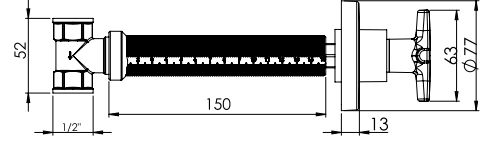

KROM

Birim Fiyatı

Ürün Kodu
10 0136

₺ **550.00**

Koli İçi Adet
20

Koli Ölçüleri
45x37x32 cm

Koli Ağırlığı
8,3 kg

MAT SİYAH