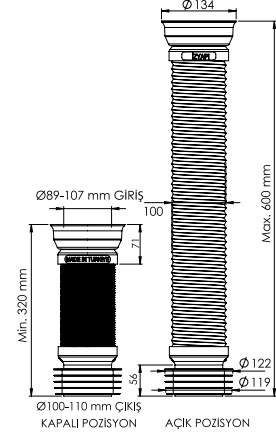

Ø100x600 MM

Birim Fiyatı

Ürün Kodu

11 0183

₺ 95.00

Koli İçi Adet
30

Koli Ölçüleri
70x30x58 cm

Koli Ağırlığı
11,9 kg

Malzeme

PP + TPE + PE + Yaylık Çelik Tel

Ø100x800 MM

Birim Fiyatı

Ürün Kodu

11 0186

₺ 110.00

Koli İçi Adet
20

Koli Ölçüleri
70x27x58 cm

Koli Ağırlığı
12,86 kg

Malzeme

PP + TPE + PE + Yaylık Çelik Tel