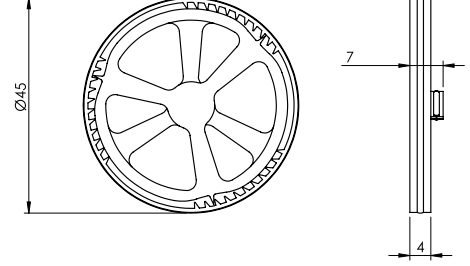

Ürün Kodu
16 0073

Birim Fiyatı

₺ **50.00**

Koli İçi Adet
500

Koli Ölçüleri
38x25x20 cm

Koli Ağırlığı
4 kg

Malzeme
HDPE

Gömme Rezervuar Çift Kelepçeli Körüklü Pis Su Çıkış Dirseği