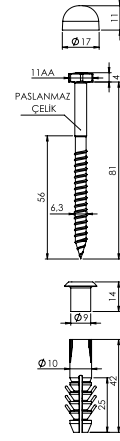

Klozet Montaj Seti

Klozetlerin, zemine montajı için kullanılır.
Ürünün klozeti sabitleme yönü dikey şekildedir.

PASLANMAZ ÇELİK VİDALI

Birim Fiyatı

Ürün Kodu
14 0056

₺ **34.00**

Koli İçi Adet
200

Koli Ölçüleri
38x25x20 cm

Koli Ağırlığı
8,06 kg

Malzeme

Paslanmaz Çelik Trifon Vida, Vida Kapağı, Ø10 Dübel

ÇELİK VİDALI

Birim Fiyatı

Ürün Kodu
14 0060

₺ **15.00**

Koli İçi Adet
200

Koli Ölçüleri
38x25x20 cm

Koli Ağırlığı
8,11 kg

Malzeme

Çelik Trifon Vida, Vida Kapağı, Ø10 Dübel