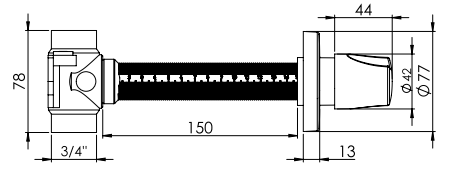

1/2" - Ø20 - ALTIN

Ürün Kodu	Birim Fiyatı
10 0015	₺ 660.00

Koli İçi Adet	Koli Ölçüleri	Koli Ağırlığı
20	45x37x32 cm	9,3 kg

3/4" - Ø25 - ALTIN

Ürün Kodu	Birim Fiyatı
10 0039	₺ 660.00

Koli İçi Adet	Koli Ölçüleri	Koli Ağırlığı
20	45x37x32 cm	9,77 kg