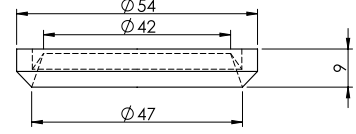

Asma Klozet Temiz Su Çıkış Contası Ø45 mm

Ø45 mm temiz su giriş borusu ile gömme rezervuar arasındaki sızdırmazlığı sağlar.

Ø45 MM

Birim Fiyatı

Ürün Kodu
16 0053

₺ **10.00**

Koli İçi Adet
100

Koli Ölçüleri
38x25x20 cm

Koli Ağırlığı
0,86 kg

Malzeme

TPE