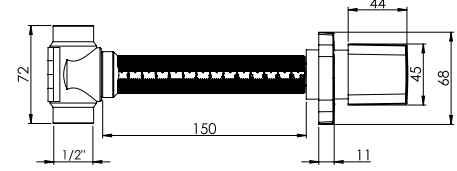

1/2" - Ø20 - KROM

Birim Fiyatı

Ürün Kodu
10 0058

₺ **480.00**

Koli İçi Adet
20

Koli Ölçüleri
45x37x32 cm

Koli Ağırlığı
9,62 kg

3/4" - Ø25 - KROM