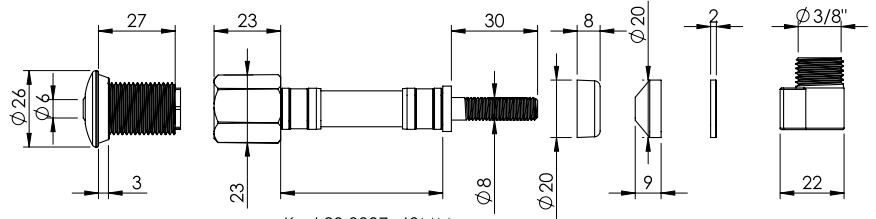

Esnek Taharet Borusu - Ø26 Küresel Uçlu Dirsekli

60 MM

Ürün Kodu
20 0087

Birim Fiyatı
₺ 136.00

Koli İçi Adet 200	Koli Ölçüleri 38x25x20 cm	Koli Ağırlığı 14,4 kg

90 MM

Ürün Kodu
20 0102

Birim Fiyatı
₺ 140.00

Koli İçi Adet 175	Koli Ölçüleri 38x25x20 cm	Koli Ağırlığı 13,5 kg

120 MM

Ürün Kodu
20 0110

Birim Fiyatı
₺ 144.00

Koli İçi Adet 175	Koli Ölçüleri 38x25x20 cm	Koli Ağırlığı 14,3 kg

150 MM

Ürün Kodu
20 0112

Birim Fiyatı
₺ 154.00

Koli İçi Adet 150	Koli Ölçüleri 38x25x20 cm	Koli Ağırlığı 12 kg

200 MM

Ürün Kodu
20 0117

Birim Fiyatı
₺ 164.00

Koli İçi Adet 125	Koli Ölçüleri 38x25x20 cm	Koli Ağırlığı 15,2 kg

Kod 20 0087 -60MM
Kod 20 0102 -90MM
Kod 20 0110 -120MM
Kod 20 0112 -150MM
Kod 20 0117 -200MM