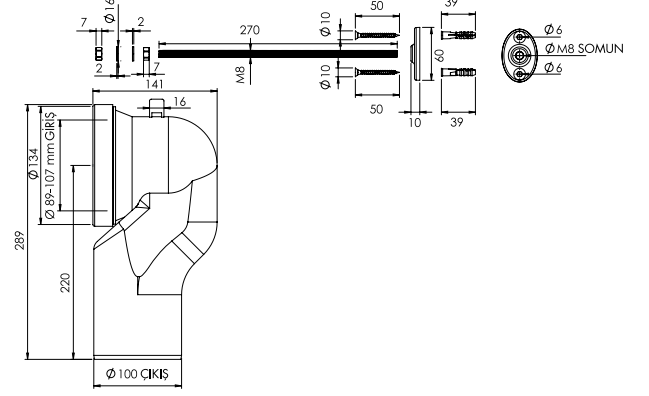

Arkadan çıkışlı klozetleri yer tesisatına bağlamak için kullanılır.

Ürün Kodu
11 0471

Birim Fiyatı
₺ 200.00

Koli İçi Adet
24

Koli Ölçüleri
59x38x62 cm

Koli Ağırlığı
10,49 kg

Malzeme
PP + TPE

Kesilebilir S Dirsek T4 100/110 - Bağlantı Elemanlı