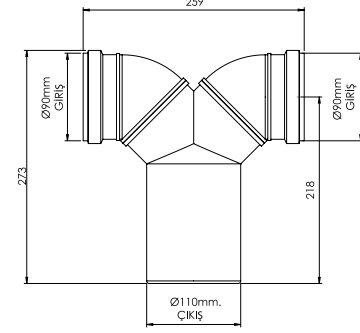

Gömme Rezervuar Pis Su Çatal Dirseği Ø90-90-110x260 mm

Sirt sirta gömme rezervuarları tek pis su çıkışına bağlamak için kullanılır.

Ürün Kodu
16 0016

Birim Fiyatı

₺ **250.00**

Koli İçi Adet
7

Koli Ölçüleri
59x38x30 cm

Koli Ağırlığı
4,29 kg

Malzeme
PP + TPE