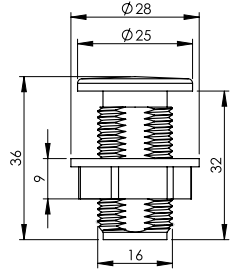

KROM

Ürün Kodu
13 0003

Birim Fiyatı
₺ 19.00

Koli İçi Adet 1250	Koli Ölçüleri 39x38x21 cm	Koli Ağırlığı 10,81 kg

Malzeme
ABS

Lavabo Delik Tapası Ø50x18 mm

Lavabolarda batarya deliklerini kapatmak için kullanılır.

BEYAZ

Ürün Kodu
13 0016

Birim Fiyatı
₺ 18.00

Koli İçi Adet 600	Koli Ölçüleri 39x38x21 cm	Koli Ağırlığı 7,76 kg

Malzeme
TPE