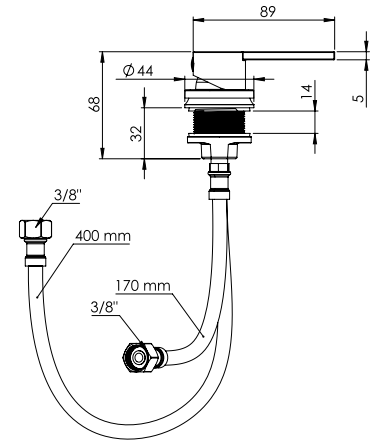

Ürün Kodu
10 0422

₺ **900.00**

Koli İçi Adet
20

Koli Ölçüleri
45x37x32 cm

Koli Ağırlığı
6,06 kg

Entegre Taharet Musluğu Dışarıdan Montaj Sıcak/Soğuk

Sıcak-Soğuk ayarlanabilir kartuşlu.

1 adet 17 cm., 2 adet 40 cm. çelik örgülü flex ilaveli.