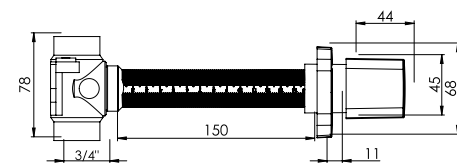

Koli Ölçüleri
45x37x32 cm

Koli Ağırlığı
9,77 kg

Elixir Ankastre Ara Kesme Valfi Ø20 Pirinç Gövde

Tesisatlarda dış dişli rakor ile sıkılarak montajı yapılabilir.
Aç- Kapa 180° seramik salmastra sayesinde kolay kullanım imkanı sunar.