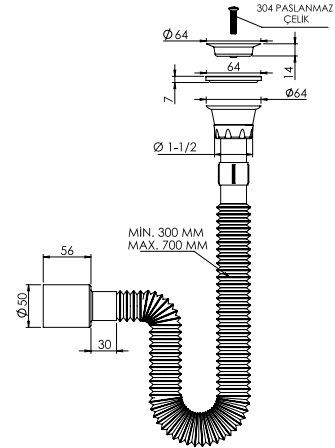

Körüklü Lavabo Sifonu + Ø64mm Süzgeç - Ø50 Çıkışlı

Ürün Kodu
18 0098

Birim Fiyatı
₺ 82.00

Koli İçi Adet
125

Koli Ölçüleri
60x40x60 cm

Koli Ağırlığı
10,77 kg

Körüklü Lavabo Sifonu - 1 ¼ Plastik Somunlu Ø32 Çıkışlı