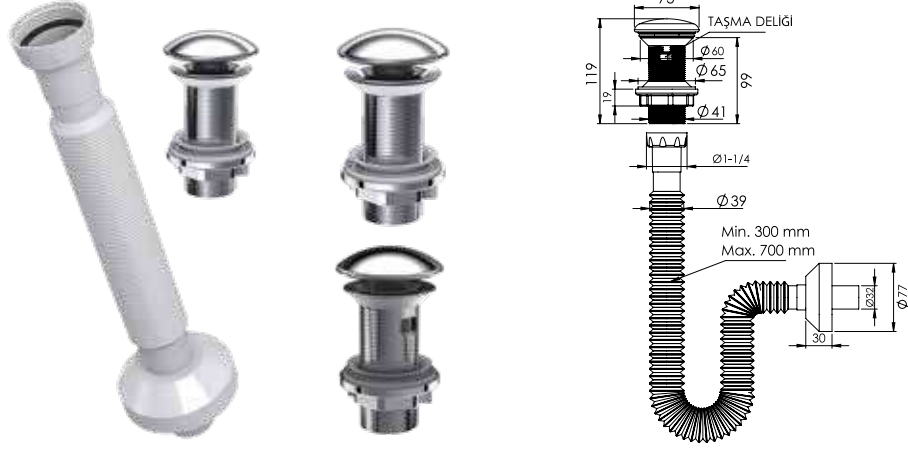

Elixir Pop Up Sifon Seramik Başlıklı + Körüklü Gider Borusu

Standartlara uygun ölçüleri sayesinde, her lavaboya kolay uygulanabilir. El aletlerine gerek olmadan montaj yapılabilir. Çıkarılabilir başlık yapısı sayesinde kolay temizlenebilir. Esnek körüklü gider borusu sayesinde, hızlı bağlantı yapılabilir.

TAŞMA DELİKSİZ KRÖM

Birim Fiyatı	
Ürün Kodu	22 0215
Birim Fiyatı	₺ 850.00

TAŞMA DELİKLİ KRÖM

Birim Fiyatı	
Ürün Kodu	22 0223
Birim Fiyatı	₺ 850.00

Koli İçi Adet	Koli Ölçüleri	Koli Ağırlığı
18	60x26x44 cm	7,25 kg

Malzeme

ABS gövde, Paslanmaz Çelik Başlık, Düz Körüklü Boru

TAŞMA DELİKSİZ PARLAK BEYAZ

Birim Fiyatı	
Ürün Kodu	22 0107
Birim Fiyatı	₺ 340.00

TAŞMA DELİKLİ PARLAK BEYAZ

Birim Fiyatı	
Ürün Kodu	22 0137
Birim Fiyatı	₺ 340.00

TAŞMA DELİKSİZ MAT BEYAZ

Birim Fiyatı	
Ürün Kodu	22 0344
Birim Fiyatı	₺ 340.00

TAŞMA DELİKLİ MAT BEYAZ

Birim Fiyatı	
Ürün Kodu	22 0345
Birim Fiyatı	₺ 340.00

TAŞMA DELİKSİZ PARLAK SİYAH

Birim Fiyatı	
Ürün Kodu	22 0111
Birim Fiyatı	₺ 360.00

TAŞMA DELİKLİ PARLAK SİYAH

Birim Fiyatı	
Ürün Kodu	22 0140
Birim Fiyatı	₺ 360.00

TAŞMA DELİKSİZ MAT SİYAH

Birim Fiyatı	
Ürün Kodu	22 0109
Birim Fiyatı	₺ 360.00

TAŞMA DELİKLİ MAT SİYAH

Birim Fiyatı	
Ürün Kodu	22 0138
Birim Fiyatı	₺ 360.00

TAŞMA DELİKSİZ KIRMIZI

Birim Fiyatı	
Ürün Kodu	22 0108
Birim Fiyatı	₺ 360.00

TAŞMA DELİKLİ KIRMIZI

Birim Fiyatı	
Ürün Kodu	22 0261
Birim Fiyatı	₺ 360.00

TAŞMA DELİKSİZ ALTIN

Birim Fiyatı	
Ürün Kodu	22 0007
Birim Fiyatı	₺ 900.00

TAŞMA DELİKLİ ALTIN

Birim Fiyatı	
Ürün Kodu	22 0013
Birim Fiyatı	₺ 900.00