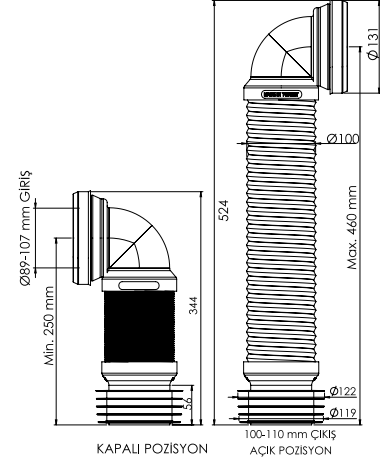

Çelik Telli Dirsekli Körüklü Kada

Arkadan çıkışlı klozetlerin yerden çıkışlı pis su tesisatına bağlanmasını sağlar. Körüklü ve esnek yapısı sayesinde, duvara sıfır bağlantı ve eksen kaçırmayı mümkün kılar.

Ø100x460 MM

Birim Fiyatı

Ürün Kodu
11 0228

₺ 110.00

Koli İçi Adet
24

Koli Ölçüleri
61x52x42 cm

Koli Ağırlığı
10,94 kg

Malzeme

PP + TPE + PE + Yaylık Çelik Tel