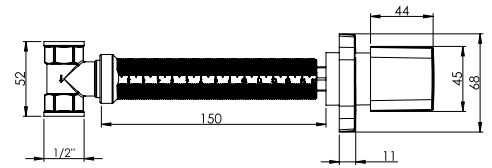

ALTIN

Birim Fiyatı

Ürün Kodu
10 0077

₺ **1000.00**

Koli İçi Adet
20

Koli Ölçüleri
45x37x32 cm

Koli Ağırlığı
8,3 kg