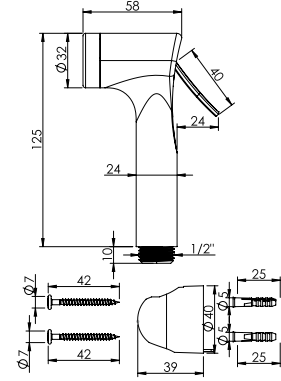

ALTIN	Birim Fiyatı
Ürün Kodu 21 0267	₺ 416.00

Koli İçi Adet	Koli Ölçüleri	Koli Ağırlığı
96	36x32x41 cm	10,44 kg

Somnium - Başlık

BEYAZ	Birim Fiyatı
Ürün Kodu 21 0260	₺ 86.00

MAT SİYAH	Birim Fiyatı
Ürün Kodu 21 0263	₺ 136.00