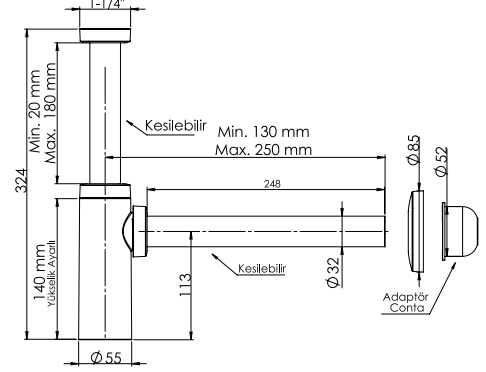

Moon Ayarlanabilen Lavabo Sifonu ABS

140 mm yüksekliğe ayarlanabilen sistemi sayesinde kolay montaj edilebilir. Sökülebilir somun yapısı temizlik kolaylığı sunar. Paket içeriğindeki adaptör conta eksiksiz montaj sağlar. Özel tasarımı kötü koku oluşumunu engellerken aynı zamanda antibakteriyel bir kullanım sağlar.

KROM
200/250 MM

Birim Fiyatı

Ürün Kodu
24 0016

₺ 950.00

KROM
200/300 MM

Birim Fiyatı

Ürün Kodu
24 0021

₺ 1050.00

Koli İçerisi
8

Koli Ölçüleri
56x36x16 cm

Koli Ağırlığı
4,91 kg

TAŞMA DELİKSİZ
PAŞLANMAZ ÇELİK POP UP - 250 MM

Birim Fiyatı

Ürün Kodu
22 0490

₺ 1050.00

TAŞMA DELİKLİ
PAŞLANMAZ ÇELİK POP UP - 250 MM

Birim Fiyatı

Ürün Kodu
22 0489

₺ 1050.00

TAŞMA DELİKSİZ
PAŞLANMAZ ÇELİK POP UP - 300 MM

Birim Fiyatı

Ürün Kodu
22 0492

₺ 1150.00

TAŞMA DELİKLİ
PAŞLANMAZ ÇELİK POP UP - 300 MM

Birim Fiyatı

Ürün Kodu
22 0491

₺ 1150.00

TAŞMA DELİKSİZ
ZAMAK POP UP - 250 MM

Birim Fiyatı

Ürün Kodu
22 0439

₺ 1170.00

TAŞMA DELİKLİ
ZAMAK POP UP - 250 MM

Birim Fiyatı

Ürün Kodu
22 0440

₺ 1170.00

TAŞMA DELİKSİZ
ZAMAK POP UP - 300 MM

Birim Fiyatı

Ürün Kodu
22 0483

₺ 1270.00

TAŞMA DELİKLİ
ZAMAK POP UP - 300 MM

Birim Fiyatı

Ürün Kodu
22 0484

₺ 1270.00

TAŞMA DELİKSİZ
KROM SERAMİK POP UP - 250 MM

Birim Fiyatı

Ürün Kodu
22 0429

₺ 1424.00

TAŞMA DELİKLİ
KROM SERAMİK POP UP - 250 MM

Birim Fiyatı

Ürün Kodu
22 0430

₺ 1424.00

TAŞMA DELİKSİZ
KROM SERAMİK POP UP - 300 MM

Birim Fiyatı

Ürün Kodu
22 0473

₺ 1524.00

TAŞMA DELİKLİ
KROM SERAMİK POP UP - 300 MM

Birim Fiyatı

Ürün Kodu
22 0474

₺ 1524.00