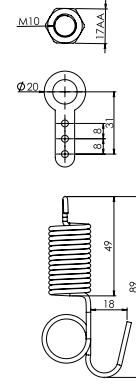

Malzeme

Kısa Askı Pulu, Somun, Yarım Ayak Yay