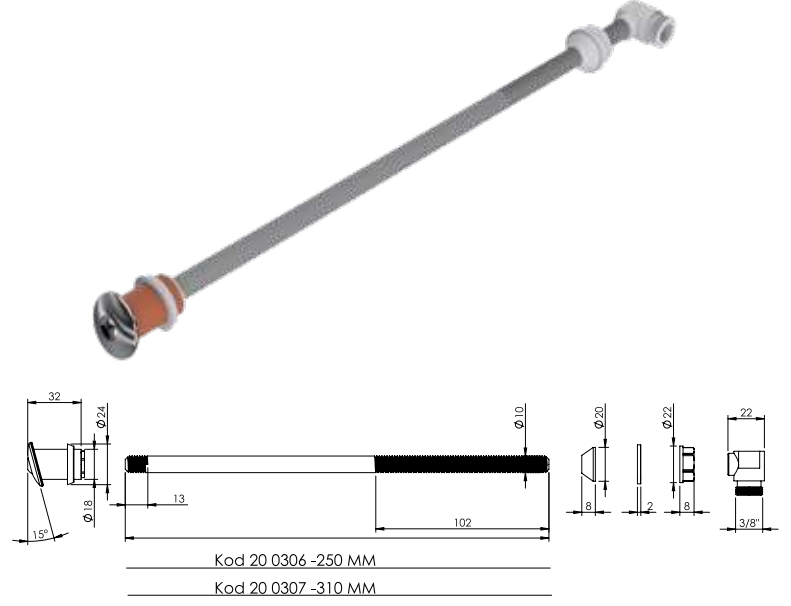

Ürün Kodu

20 0307

₺ 49.00

Koli İçi Adet
175

Koli Ölçüleri
39x38x21 cm

Koli Ağırlığı
6,4 kg

Taharet Çubuğu - Ø22 15° Küresel Uçlu

250 MM