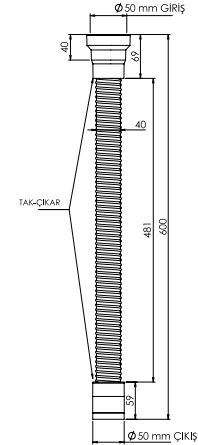

600 MM

Ürün Kodu
11 0470

Birim Fiyatı

₺ 90.00

Koli İçi Adet
40

Koli Ölçüleri
59x38x42 cm

Koli Ağırlığı
8,64 kg

Malzeme

PP + TPE + PVC