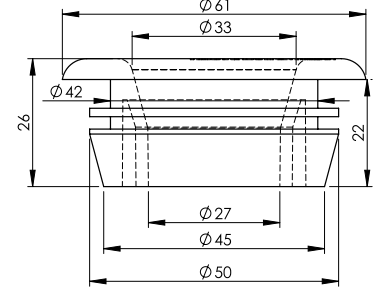

Hela Taşı Contası T1 Ø48-32 mm (1 1/4")

Hela taşı temiz su giriş bölgesindeki sızdırmazlığı sağlar.

Ürün Kodu 15 0002	Birim Fiyatı ₺ 12.00

Koli İçi Adet 200	Koli Ölçüleri 39x38x21 cm	Koli Ağırlığı 6,12 kg

Malzeme
TPE