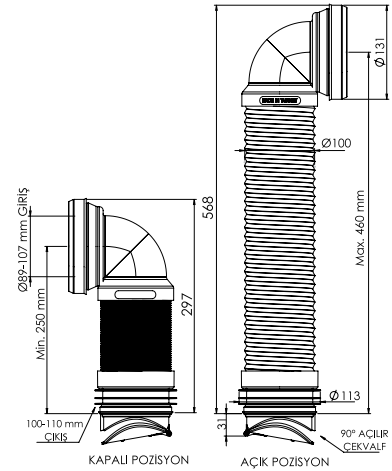

Malzeme

PP + TPE + PE + Yaylık Çelik Tel