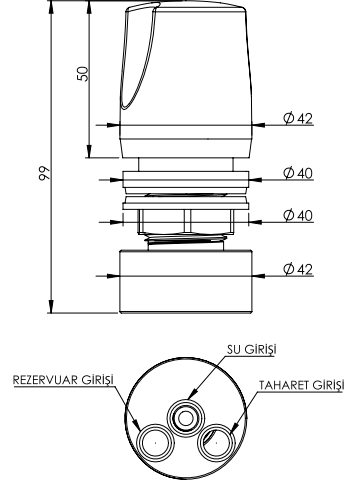

KROM

Ürün Kodu
10 0001

Birim Fiyatı
₺1200.00

Koli İçi Adet
80

Koli Ölçüleri
45x37x32 cm

Koli Ağırlığı
40,69 kg

ALTIN

Ürün Kodu
10 0002