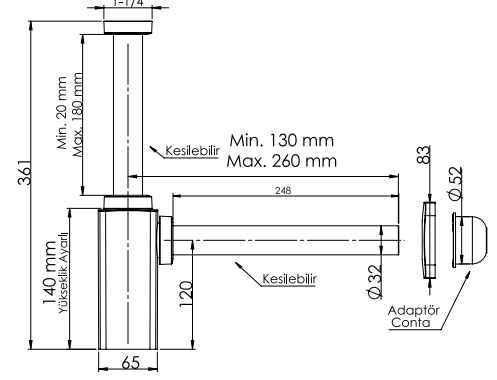

Quad Ayarlanabilen Lavabo Sifonu ABS

140 mm yüksekliğe ayarlanabilen sistemi sayesinde kolay montaj edilebilir. Sökülebilir somun yapısı temizlik kolaylığı sunar. Paket içeriğindeki adaptör conta eksiksiz montaj sağlar. Özel tasarımı kötü koku oluşumunu engellerken aynı zamanda antibakteriyel bir kullanım sağlar.

KROM
200/250 MM

Birim Fiyatı

Ürün Kodu
24 0006

₺**1020.00**

KROM
200/300 MM

Birim Fiyatı

Ürün Kodu
24 0011

₺**1120.00**

Koli İçi Adet
8

Koli Ölçüleri
56x36x15 cm

Koli Ağırlığı
4 kg

TAŞMA DELİKSİZ
PASLANMAZ ÇELİK POP UP - 250 MM

Birim Fiyatı

Ürün Kodu
22 0486

₺**1120.00**

TAŞMA DELİKLİ
PASLANMAZ ÇELİK POP UP - 250 MM

Birim Fiyatı

Ürün Kodu
22 0485

₺**1120.00**

TAŞMA DELİKSİZ
PASLANMAZ ÇELİK POP UP - 300 MM

Birim Fiyatı

Ürün Kodu
22 0488

₺**1220.00**

TAŞMA DELİKLİ
PASLANMAZ ÇELİK POP UP - 300 MM

Birim Fiyatı

Ürün Kodu
22 0487

₺**1220.00**

TAŞMA DELİKSİZ
ZAMAK POP UP - 250 MM

Birim Fiyatı

Ürün Kodu
22 0423

₺**1240.00**

TAŞMA DELİKLİ
ZAMAK POP UP - 250 MM

Birim Fiyatı

Ürün Kodu
22 0424

₺**1240.00**

TAŞMA DELİKSİZ
ZAMAK POP UP - 300 MM

Birim Fiyatı

Ürün Kodu
22 0467

₺**1340.00**

TAŞMA DELİKLİ
ZAMAK POP UP - 300 MM

Birim Fiyatı

Ürün Kodu
22 0468

₺**1340.00**

TAŞMA DELİKSİZ
KRÖM SERAMİK POP UP - 250 MM

Birim Fiyatı

Ürün Kodu
22 0413

₺**1494.00**

TAŞMA DELİKLİ
KRÖM SERAMİK POP UP - 250 MM

Birim Fiyatı

Ürün Kodu
22 0414

₺**1494.00**

TAŞMA DELİKSİZ
KRÖM SERAMİK POP UP - 300 MM

Birim Fiyatı

Ürün Kodu
22 0457

₺**1594.00**

TAŞMA DELİKLİ
KRÖM SERAMİK POP UP - 300 MM

Birim Fiyatı

Ürün Kodu
22 0458

₺**1594.00**