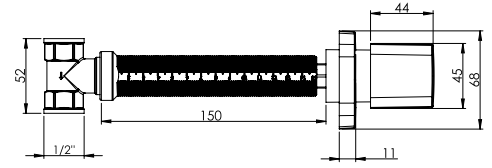

MAT SİYAH

Birim Fiyatı

Ürün Kodu
10 0080

₺ **840.00**

Koli İçi Adet
20

Koli Ölçüleri
45x37x32 cm

Koli Ağırlığı
8,3 kg