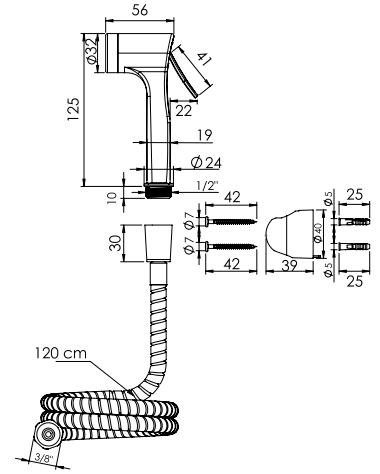

BEYAZ

Ürün Kodu
21 0471

Birim Fiyatı
₺ 360.00

Koli İçi Adet
24

Koli Ölçüleri
36x32x41 cm

Koli Ağırlığı
8,54 kg

KROM

Ürün Kodu
21 0474