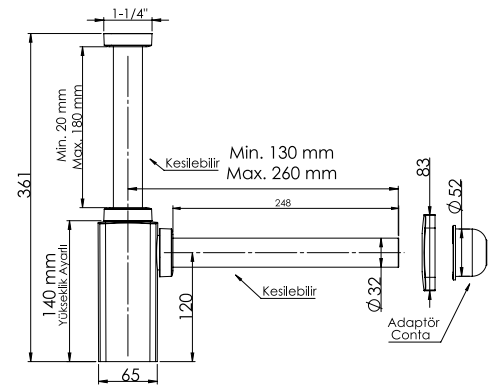

Koli İçi Adet
8

Koli Ölçüleri
56x36x15 cm

Koli Ağırlığı
4 kg

TAŞMA DELİKSİZ
MAT BEYAZ SERAMİK POP UP - 250 MM

Birim Fiyatı

Ürün Kodu
22 0417

₺ **750.00**

TAŞMA DELİKLİ
MAT BEYAZ SERAMİK POP UP - 250 MM