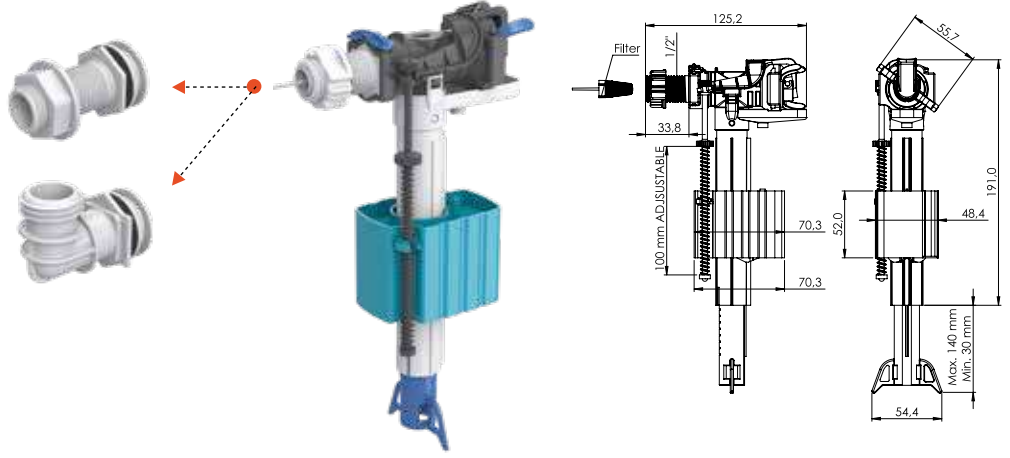

1/2" Plastik Düz Bağlantı Parçası
3/8" Plastik Düz Bağlantı Parçası
1/2" Plastik Dirsek Bağlantı Parçası

Birim Fiyatı

₺ 360.00

Ürün Kodu
25 0008

Koli İçi Adet
18

Koli Ölçüleri
29x41x26 cm

Koli Ağırlığı
6,1 kg