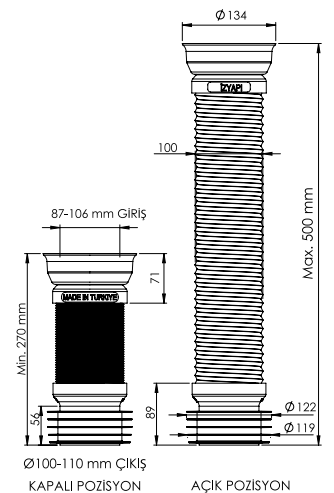

Malzeme

PP + TPE + PE + Yaylık Çelik Tel