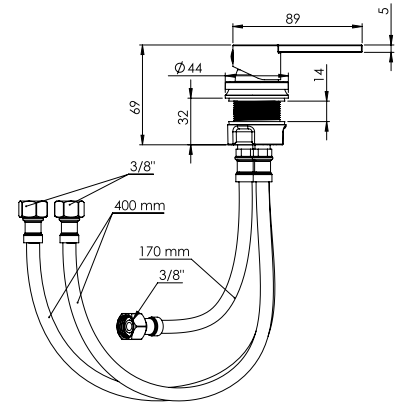

ALTIN

Birim Fiyatı

Ürün Kodu

10 0421

₺1200.00

Koli İçi Adet

20

Koli Ölçüleri

45x37x32 cm

Koli Ağırlığı

7,85 kg