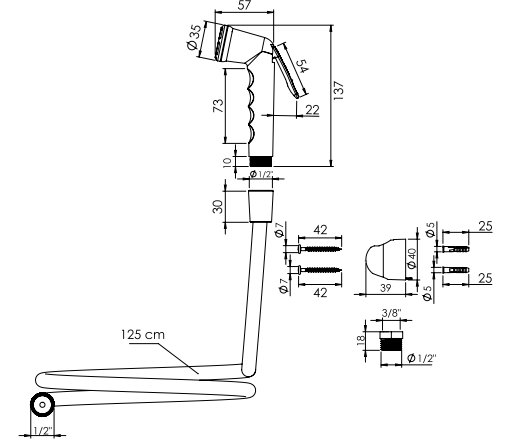

Koli Ölçüleri
36x32x41 cm

Koli Ağırlığı
8,2 kg

KROM

Birim Fiyatı

Ürün Kodu
21 0150

₺ **300.00**

MAT SİYAH

Birim Fiyatı