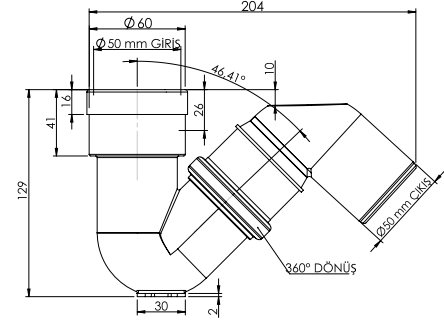

Ürün Kodu
11 0473

Birim Fiyatı

₺ **67.00**

Koli İçi Adet
70

Koli Ölçüleri
59x38x52 cm

Koli Ağırlığı
7,37 kg

Malzeme
PP + TPE

Klozet Düz Çıkış Borusu