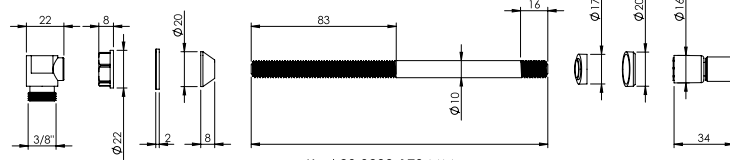

Taharet Çubuğu - Perlatör Uçlu

170 MM

Birim Fiyatı

Ürün Kodu

20 0299

₺ 80.00

Koli İçi Adet
200

Koli Ölçüleri
39x38x21 cm

Koli Ağırlığı
5,06 kg

310 MM

Birim Fiyatı

Ürün Kodu

20 0296

₺ 94.00

Koli İçi Adet
175

Koli Ölçüleri
39x38x21 cm

Koli Ağırlığı
6,59 kg

370 MM

Birim Fiyatı

Ürün Kodu

20 0298

₺ 95.00

Koli İçi Adet
250

Koli Ölçüleri
52x26x40 cm

Koli Ağırlığı
10,3 kg

Kod 20 0299-170 MM

Kod 20 0296 -310 MM

Kod 20 0298 -370 MM