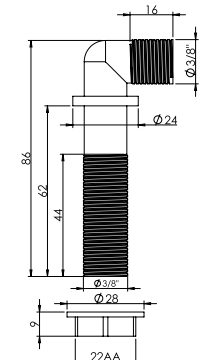

izyapi
STRONG INSTALLATION SYSTEMS

Güçlü Bağlantı Sistemleri

Taharet Boruları

136 - 151

www.izyapi.net • info@izyapi.net

[izyapisanitarywareequipments](#)

Plastik Uç Seti

Ürün Kodu 23 0016	Birim Fiyatı ₺ 10.00
-----------------------------	--------------------------------