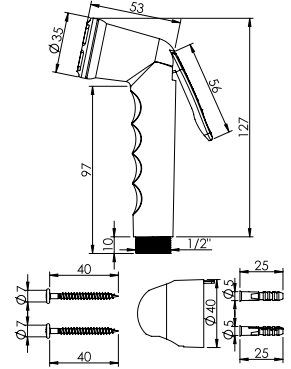

BEYAZ	Birim Fiyatı
Ürün Kodu 21 0036	₺ 74.00

MAT SİYAH	Birim Fiyatı
Ürün Kodu 21 0239	₺ 117.00

KROM	Birim Fiyatı
Ürün Kodu 21 0108	₺ 152.00

ALTIN	Birim Fiyatı
Ürün Kodu 21 0240	₺ 300.00

Koli İçi Adet	Koli Ölçüleri	Koli Ağırlığı
96	36x32x41 cm	10,44 kg