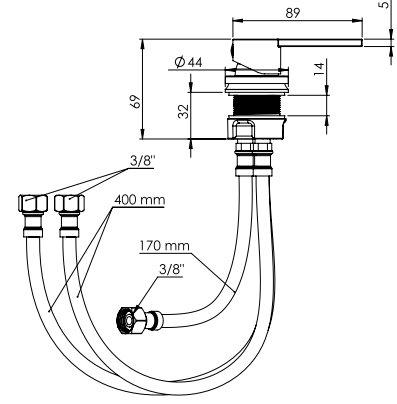

Entegre Taharet Musluğu Dışarıdan Montaj Sıcak/Soğuk

Sıcak-Soğuk ayarlanabilir kartuşlu.

1 adet 17 cm., 2 adet 40 cm. çelik örgülü flex ilaveli.

KROM

Birim Fiyatı

Ürün Kodu

10 0384

₺1000.00

Koli İçi Adet

20

Koli Ölçüleri

45x37x32 cm

Koli Ağırlığı

7,85 kg