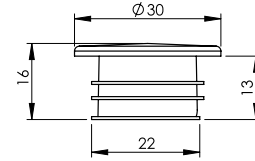

KROM

Birim Fiyatı

Ürün Kodu
13 0015

₺ **14.00**

Koli İçi Adet
2250

Koli Ölçüleri
39x38x21 cm

Koli Ağırlığı
7,12 kg

Malzeme
ABS + EVA