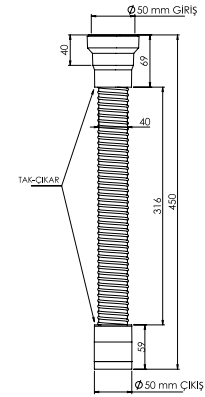

450 MM

Ürün Kodu
11 0474

Birim Fiyatı

₺ 84.00

Koli İçi Adet
50

Koli Ölçüleri
59x38x42 cm

Koli Ağırlığı
9,32 kg

Malzeme

PP + TPE + PVC