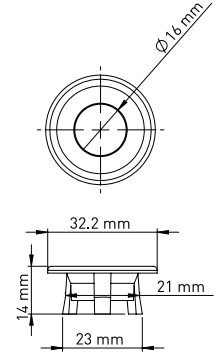

KROM

Ürün Kodu
13 0034

Birim Fiyatı

₺ **15.00**

Koli İçi Adet
2500

Koli Ölçüleri
39x38x21 cm

Koli Ağırlığı
5,96 kg

Malzeme
ABS