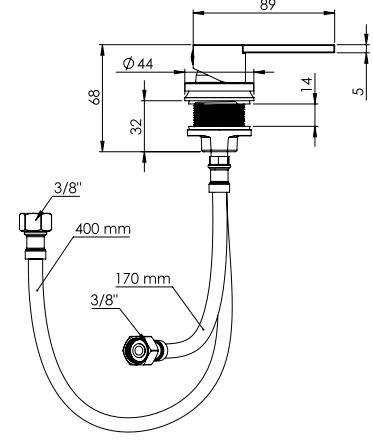

KROM

Birim Fiyatı

Ürün Kodu
10 0389

₺ **700.00**

Koli İçi Adet
20

Koli Ölçüleri
45x37x32 cm

Koli Ağırlığı
6,06 kg

MAT SİYAH