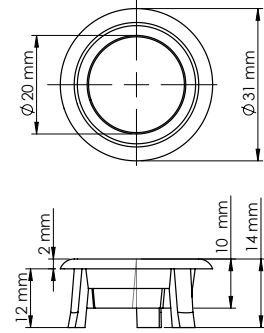

Koli İçi Adet
2000Koli Ölçüleri
39x38x21 cmKoli Ağırlığı
5,1 kg**Malzeme**
ABS

KROM

Birim Fiyatı

Ürün Kodu
13 0037

₺ 15.00

Koli İçi Adet
2000Koli Ölçüleri
39x38x21 cmKoli Ağırlığı
5,1 kg**Malzeme**
ABS

MAT SİYAH