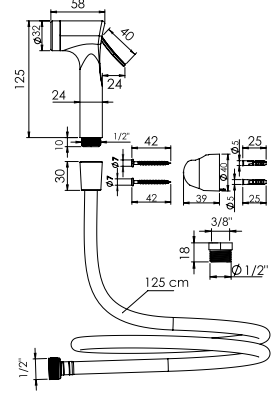

Koli Ölçüleri
36x32x41 cm

Koli Ağırlığı
8,2 kg

KROM

Ürün Kodu
21 0477

Birim Fiyatı
₺ 350.00

MAT SİYAH

Ürün Kodu
21 0476

Birim Fiyatı
₺ 280.00