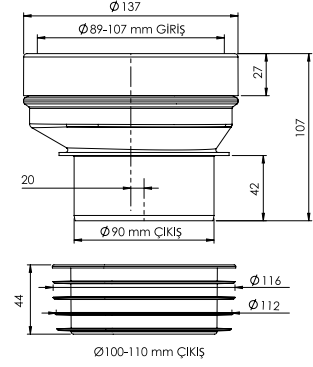

Eksantrik Kada

Alttan çıkışlı klozetlerde pis su çıkışlarını tesisata bağlamak için kullanılır.
Klozette 20mm. eksen kaçırma sağlar.

20 MM

Birim Fiyatı

Ürün Kodu
11 0321

₺ **98.00**

Koli İçi Adet
40

Koli Ölçüleri
70x57x23 cm

Koli Ağırlığı
10,57 kg

Malzeme

PP + TPE