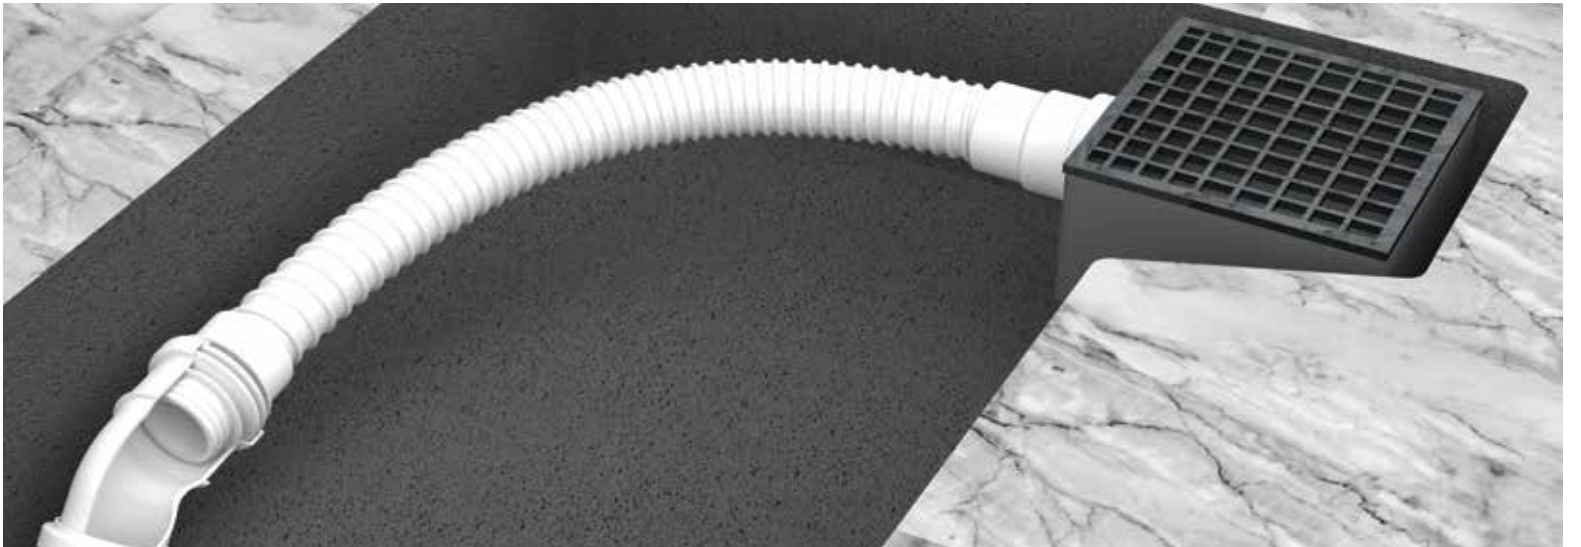

Koli Ağırlığı
8,46 kg

Malzeme

PP + TPE + PVC

Troblen Körüğü Dirsekli

Pis su borusunun ve ek parçaların fiziki olarak dönemediği yerlerde esnek yapısıyla bağlantı yapmayı kolaylaştırır. Dirsekli yapısı sayesinde dikey çıkışlı pis su giderlerine bağlantıyı mümkün kılar. Genelde küvet ve yer süzgecini, pis su gider tesisatına bağlamada kullanılır.