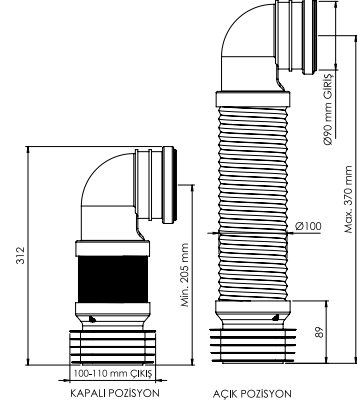

Gömme Rezervuar Çift Kelepçeli Körüklü Pis Su Çıkış Dirseği

Gömme rezervuar pis su çıkışını atık su tesisatına bağlamak için kullanılır. Çift kelepçe özelliği sayesinde ileri geri ayarlanabilir. Körüklü yapısı sayesinde pis su çıkış bağlantısındaki kaçıklıkların giderilmesini sağlar.

370 MM

Birim Fiyatı

Ürün Kodu
16 0024

₺ 180.00

Koli İçi Adet
18

Koli Ölçüleri
59x38x33 cm

Koli Ağırlığı
7,87 kg

Malzeme

PP + TPE + PE + Yaylık Çelik Tel