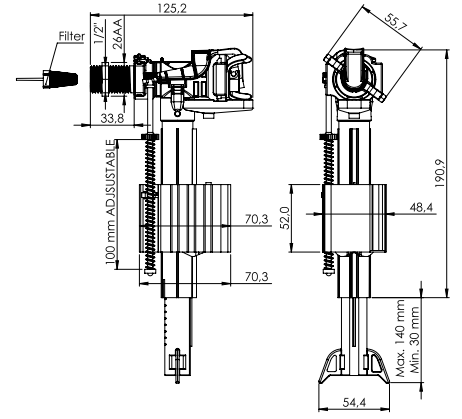

Fillexor Rezervuar Doldurma Grubu - 1/2" Pirinç Bağlantılı

Ürün Kodu
25 0011

Birim Fiyatı
₺ 400.00

Koli İçi Adet
50