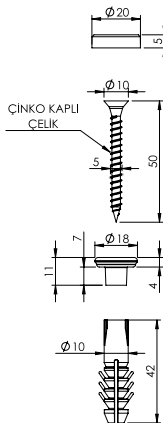

Malzeme

Trifon Vida, Ø10 Dübel, Vida Şapkası, Vida Yatağı