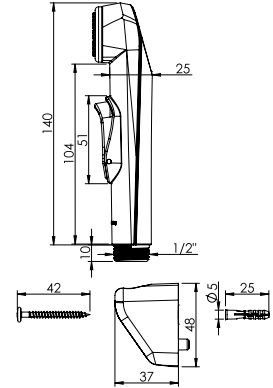

Koli İçi Adet	Koli Ölçüleri	Koli Ağırlığı
96	36x32x50 cm	10,44 kg

Elixir - Başlık

BEYAZ	Birim Fiyatı
Ürün Kodu 21 0242	₺ 142.00

SİYAH	Birim Fiyatı
Ürün Kodu 21 0281	₺ 190.00

KROM	Birim Fiyatı
Ürün Kodu 21 0244	₺ 270.00

ALTIN	Birim Fiyatı
Ürün Kodu 21 0245	₺ 560.00