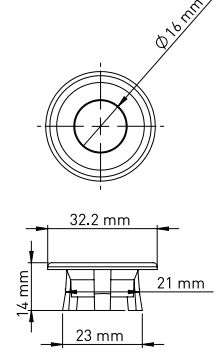

Lavabo Su Taşma Yüzüğü - D Tipi

Su taşma deliğine sahip lavabolarda dekoratif amaçlı kullanılır.

BEYAZ

Ürün Kodu
13 0033

Birim Fiyatı

₺ **10.00**

Koli İçi Adet
2500

Koli Ölçüleri
39x38x21 cm

Koli Ağırlığı
5,96 kg

Malzeme
ABS