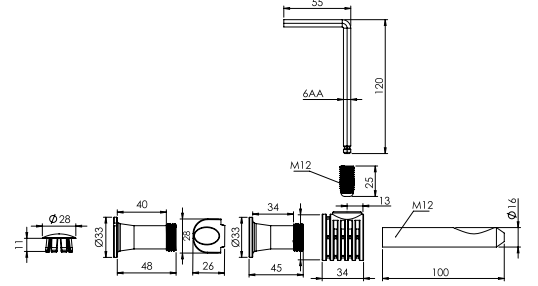

Asma Klozet Gizli Montaj Seti T1 - Üstten Montaj + Sabitleme Borulu

Gizli bağlantı özelliği olan asma klozetlerde montaj için kullanılır. Klozetin yanından veya klozet kapağı menteşe deliklerinden montaj yapılan modeller için uygundur.

Ürün Kodu	Birim Fiyatı
12 0102	₺ 220.00

Koli İçi Adet	Koli Ölçüleri	Koli Ağırlığı
35	38x25x20 cm	10,7 kg

Malzeme

34 mm Ana Gövde, Sıkma Anahtarı, Alyan, Ø33-45 Sabitleme Borusu, 70 mm Saplama, Beyaz Tapa, Pul, Setskur, Ø33-52 Sabitleme Borusu