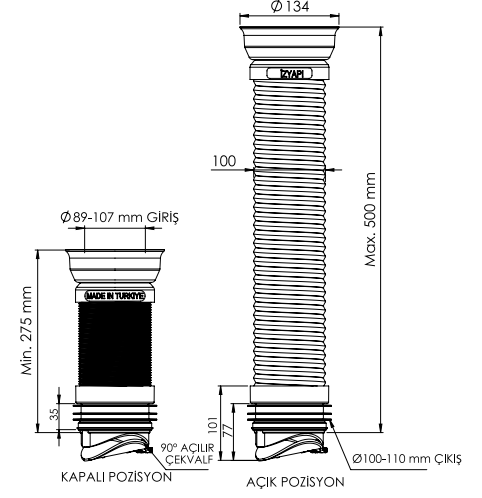

Çelik Telli Körüklü Kada ve Çekvalf Kemirgen Bariyeri

Arkadan çıkışlı klozetlerin pis su tesisatına bağlanmasını sağlar. Körüklü ve esnek yapısı sayesinde, duvara sıfır bağlantı ve eksen kaçırmaı mümkün kılar. Çekvalf sayesinde kötü koku ve haşere girişini engeller.

Ø100x500 MM

Birim Fiyatı

Ürün Kodu
11 0199

₺ 160.00

Koli İçi Adet
30

Koli Ölçüleri
70x27x58 cm

Koli Ağırlığı
12,99 kg

Malzeme

PP + TPE + PE + Yaylık Çelik Tel