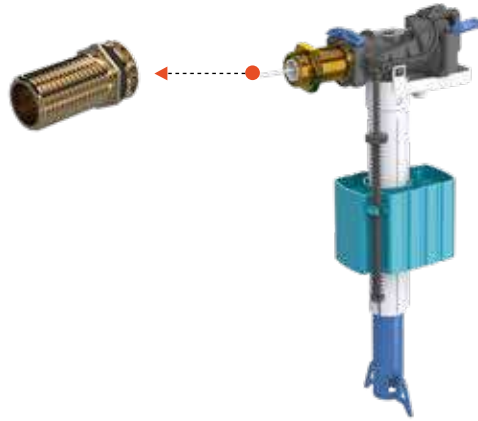

Fillexor Rezervuar Doldurma Grubu - 1/2" Pirinç Bağlantılı

Ürün Kodu
25 0011

Birim Fiyatı
₺ 400.00

Koli İçi Adet
50