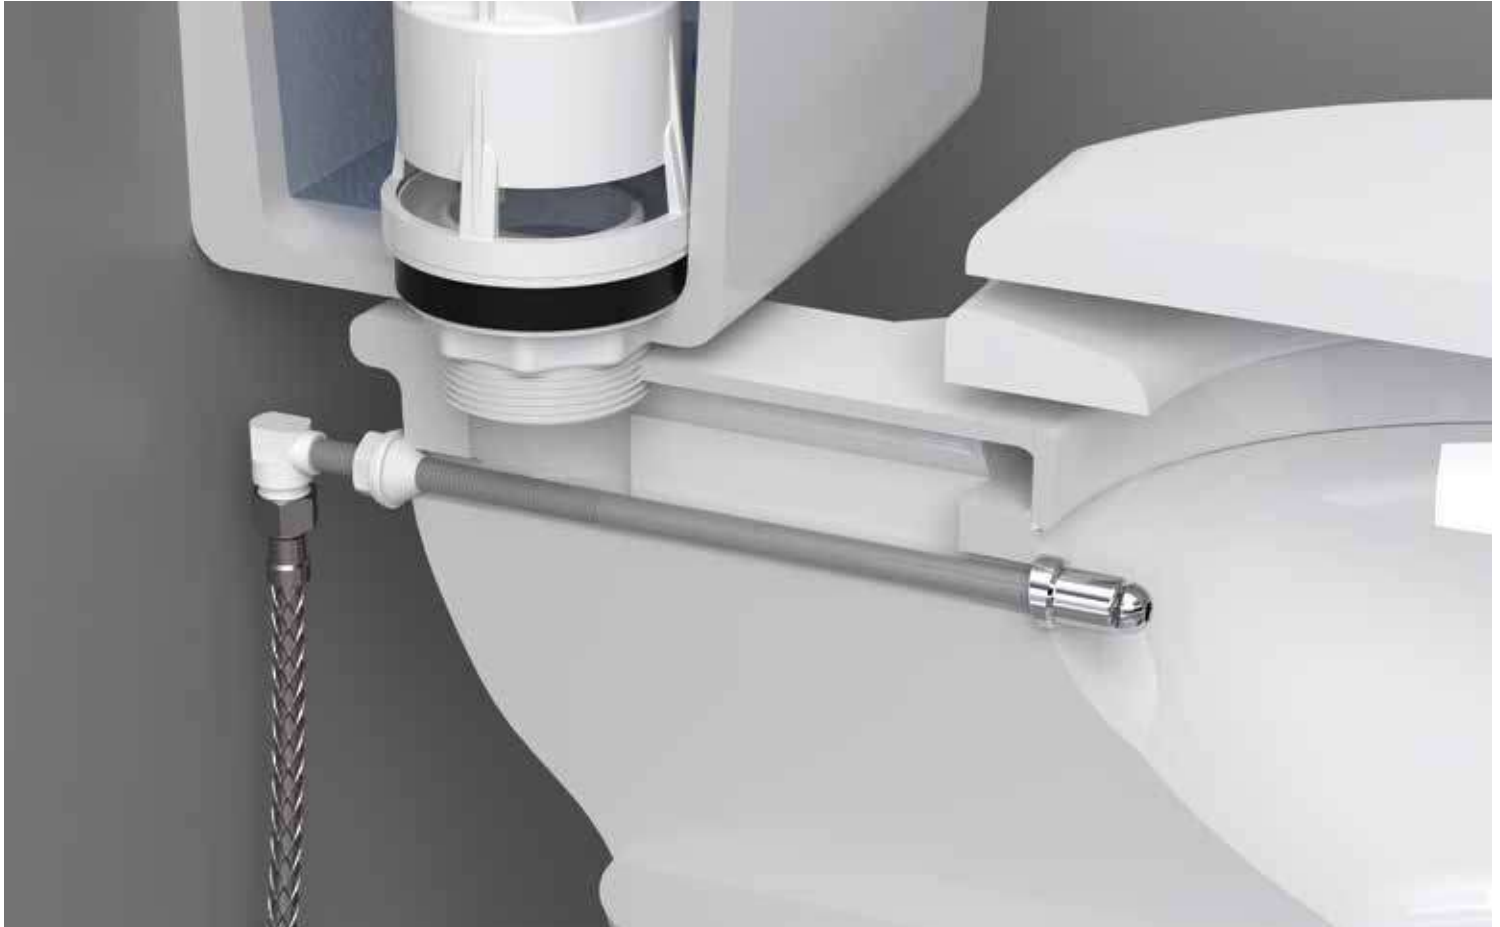

Taharet Çubuğu - Krom Uçlu

170 MM

Birim Fiyatı

Ürün Kodu
20 0273

₺ 24.00

Koli İçi Adet
200

Koli Ölçüleri
39x38x21 cm

Koli Ağırlığı
4,75 kg

310 MM

Birim Fiyatı

Ürün Kodu
20 0279

₺ 26.00

Koli İçi Adet
175

Koli Ölçüleri
39x38x21 cm

Koli Ağırlığı
6,09 kg

370 MM

Birim Fiyatı

Ürün Kodu
20 0283

₺ 27.00

Koli İçi Adet
250

Koli Ölçüleri
52x26x40 cm

Koli Ağırlığı
8,2 kg