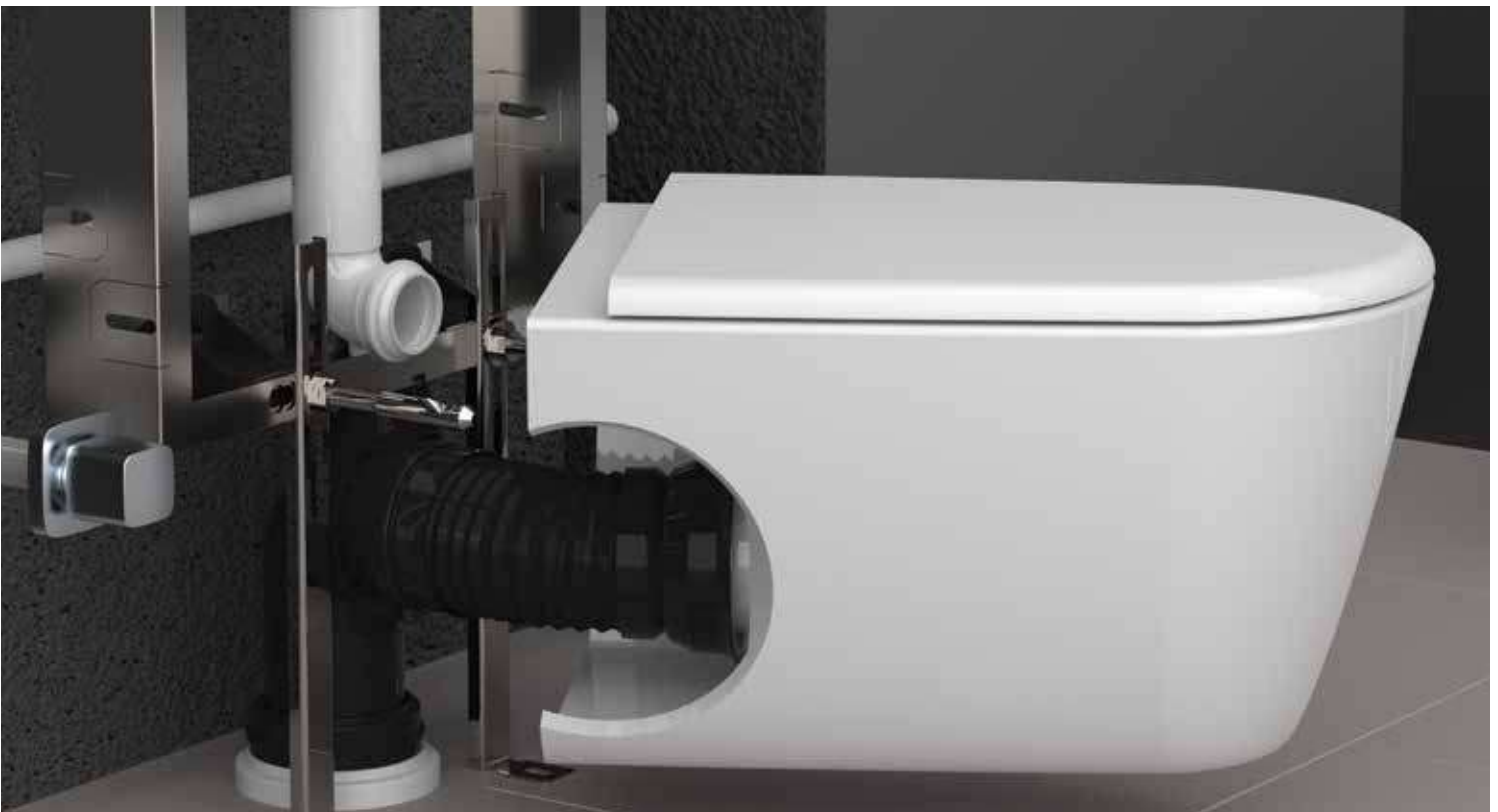

Göme Rezervuar Pis Su Çıkış Adaptörü Ø90-110 mm

Ø90 göme rezervuar pis su çıkış dirseğini Ø110 pis su çıkışına bağlamak için kullanılır.

Ürün Kodu 16 0017	Birim Fiyatı ₺ 50.00

Koli İçi Adet 50	Koli Ölçüleri 58x24x40 cm	Koli Ağırlığı 6,29 kg

Malzeme
PP + TPE

Göme Rezervuar Çift Kelepçeli Pis Su Çıkış Dirseği Ø90x450 mm

Göme rezervuar pis su çıkışını atık su tesisatına bağlamak için kullanılır. Çift kelepçe özelliği sayesinde ileri geri ayarlanabilir.

Ürün Kodu 16 0020	Birim Fiyatı ₺ 140.00

Koli İçi Adet 16	Koli Ölçüleri 59x38x48 cm	Koli Ağırlığı 7,31 kg

Malzeme
PP + TPE