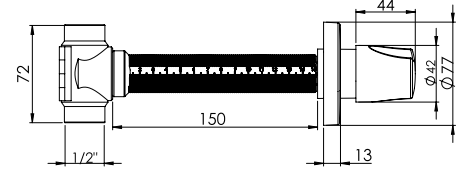

Qualis Ankastre Ara Kesme Valfi PPRC Gövde

Tesisatlarda PPRC kaynağı ile montajı yapılabilir. Aç- Kapa 180° seramik salmastra sayesinde kolay kullanım imkanı sunar.

1/2" - Ø20 - KROM

Ürün Kodu	Birim Fiyatı
10 0017	₺ 390.00

Koli İçi Adet	Koli Ölçüleri	Koli Ağırlığı
20	45x37x32 cm	9,3 kg