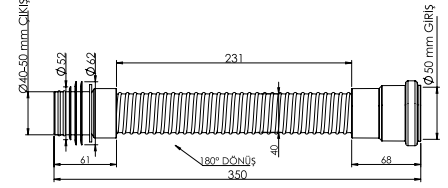

Troblen Körüğü

Pis su borusunun ve ek parçaların fiziki olarak dönemediği yerlerde esnek yapıyla bağlantı yapmayı kolaylaştırır. Genelde küvet ve yer süzgecini, pis su gider tesisatına bağlamada kullanılır.

350 MM

Birim Fiyatı

Ürün Kodu
11 0456

₺ **70.00**

Koli İçi Adet
60

Koli Ölçüleri
59x38x42 cm

Koli Ağırlığı
9,99 kg

Malzeme

PP + TPE + PVC