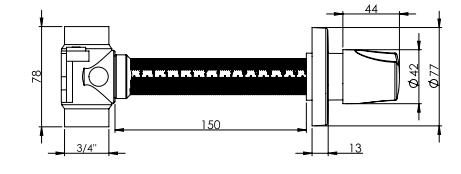

1/2" - Ø20 - MAT SİYAH

Ürün Kodu	Birim Fiyatı
10 0018	₺ 460.00

Koli İçi Adet	Koli Ölçüleri	Koli Ağırlığı
20	45x37x32 cm	9,3 kg

3/4" - Ø25 - MAT SİYAH

Ürün Kodu	Birim Fiyatı
10 0042	₺ 460.00

Koli İçi Adet	Koli Ölçüleri	Koli Ağırlığı
20	45x37x32 cm	9,77 kg