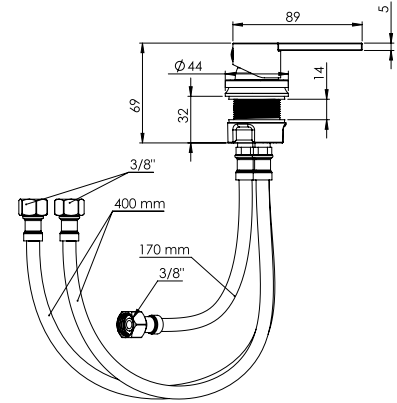

Koli İçi Adet

20

Koli Ölçüleri

45x37x32 cm

Koli Ağırlığı

7,85 kg

ALTIN

Birim Fiyatı