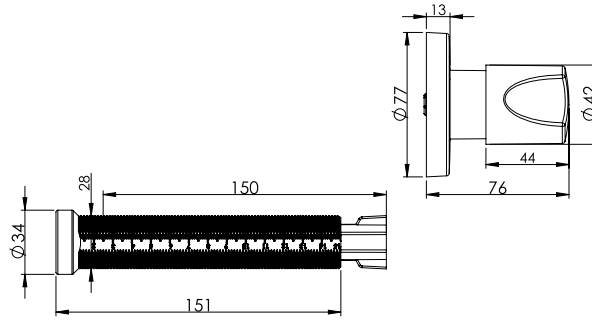

Koli Ölçüleri
45x37x32 cm

Koli Ağırlığı
13,99 kg

Elixir Ankastre Ara Kesme Valfi Sıva Üstü Kiti

KROM

Birim Fiyatı

Ürün Kodu
23 0007

₺ 320.00

MAT SİYAH