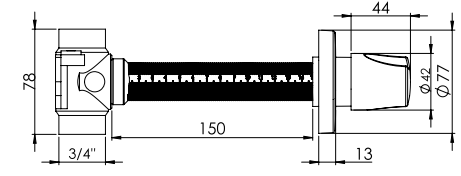

1/2" - Ø20 - KROM

Ürün Kodu	Birim Fiyatı
10 0017	₺ 390.00

Koli İçi Adet	Koli Ölçüleri	Koli Ağırlığı
20	45x37x32 cm	9,3 kg

3/4" - Ø25 - KROM

Ürün Kodu	Birim Fiyatı
10 0041	₺ 390.00

Koli İçi Adet	Koli Ölçüleri	Koli Ağırlığı
20	45x37x32 cm	9,77 kg