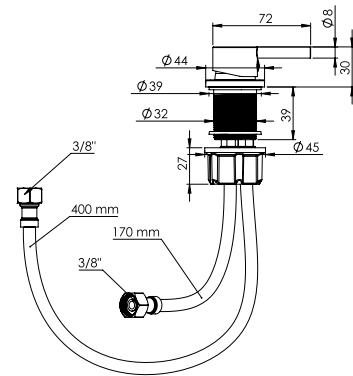

Ürün Kodu
10 0361

₺ 850.00

Koli İçi Adet
20

Koli Ölçüleri
45x37x32 cm

Koli Ağırlığı
6,18 kg

Entegre Taharet Musluğu İçeriden Montaj Sıcak/Soğuk

Sıcak-Soğuk ayarlanabilir kartuşlu.
1 adet 17 cm., 2 adet 40 cm. çelik örgülü flex ilaveli.