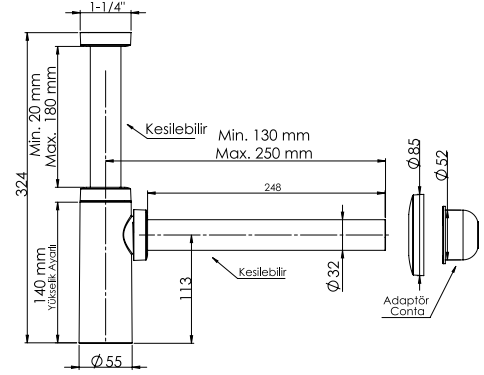

Koli İçi Adet
8

Koli Ölçüleri
56x36x16 cm

Koli Ağırlığı
4,91 kg

TAŞMA DELİKSİZ
MAT SİYAH SERAMİK POP UP - 250 MM

Birim Fiyatı

Ürün Kodu
22 0435

₺ 740.00

TAŞMA DELİKLİ
MAT SİYAH SERAMİK POP UP - 250 MM