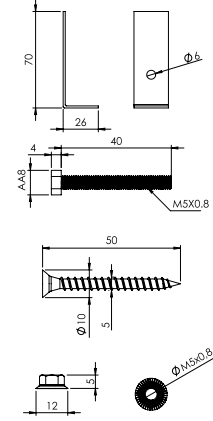

Tezgah Altı Lavabo Montaj Seti

Tezgah altı lavaboların montajı için kullanılır.

Ürün Kodu 14 0115	Birim Fiyatı ₺ 65.00

Koli İçi Adet 100	Koli Ölçüleri 38x25x20 cm	Koli Ağırlığı 16,01 kg

Malzeme

Lama Pul, Çelik Trifon Vida, Anahtar Başlı Civata, Flaşlı Somun