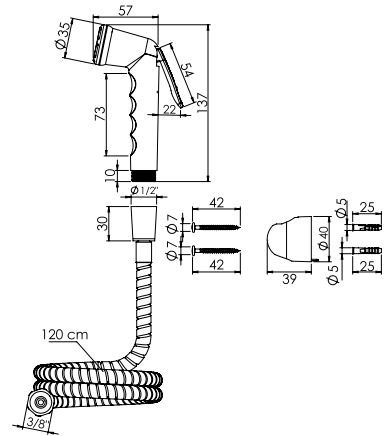

KROM

Ürün Kodu
21 0146

Birim Fiyatı

₺ 400.00

MAT SİYAH

Ürün Kodu
21 0458

Birim Fiyatı

₺ 340.00

ALTIN

Ürün Kodu
21 0158

Birim Fiyatı

₺ 580.00