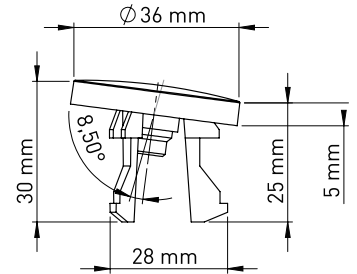

Koli Ölçüleri
39x38x21 cm

Koli Ağırlığı
6,26 kg

Malzeme
ABS + EVA

Lavabo Su Taşma Yüzüğü - C Tipi

Su taşma deliğine sahip lavabolarda dekoratif amaçlı kullanılır.

BEYAZ**Ürün Kodu**
13 0029**Birim Fiyatı****₺ 15.00****Koli İçi Adet**
1000**Koli Ölçüleri**
39x38x21 cm**Koli Ağırlığı**
2,816 kg**Malzeme**
ABS + POM**KROM****Ürün Kodu**
13 0030**Birim Fiyatı****₺ 20.00****Koli İçi Adet**
1000**Koli Ölçüleri**
39x38x21 cm**Koli Ağırlığı**
2,816 kg**Malzeme**
ABS + POM**MAT SİYAH****Ürün Kodu**
13 0031**Birim Fiyatı****₺ 40.00****Koli İçi Adet**
1000**Koli Ölçüleri**
39x38x21 cm**Koli Ağırlığı**
2,816 kg**Malzeme**
ABS + POM**ALTIN****Ürün Kodu**
13 0028**Birim Fiyatı****₺ 80.00****Koli İçi Adet**
1000**Koli Ölçüleri**
39x38x21 cm**Koli Ağırlığı**
6,35 kg**Malzeme**
ABS + POM