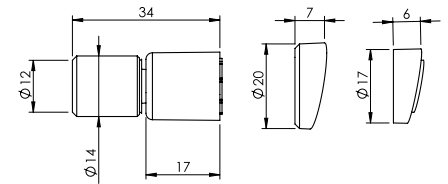

Perlatörlü Uç Seti

Ürün Kodu 23 0018	Birim Fiyatı ₺ 80.00

Koli İçi Adet 500	Koli Ölçüleri 38x25x20 cm	Koli Ağırlığı 8,42 kg