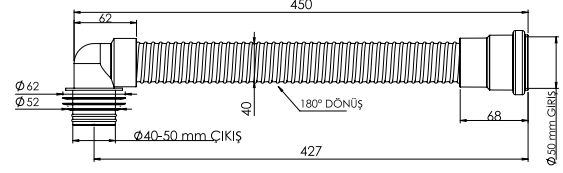

450 MM

Birim Fiyatı

Ürün Kodu
11 0469

₺ 90.00

Koli İçi Adet
40

Koli Ölçüleri
59x38x42 cm

Koli Ağırlığı
7,07 kg

Malzeme

PP + TPE + PVC