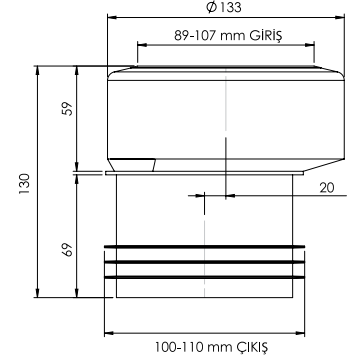

Koli İçi Adet
60

Koli Ölçüleri
59x38x57 cm

Koli Ağırlığı
11,425 kg

Malzeme

EVA (Yumuşak, dayanıklı, esnek plastik malzeme)

Eksantrik Kada Düz 0 mm

Altan çıkışlı klozetlerde pis su çıkışlarını tesisata bağlamak için kullanılır.