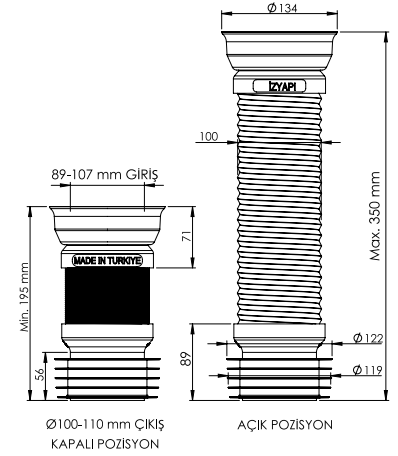

Malzeme

PP + TPE + PE + Yaylık Çelik Tel