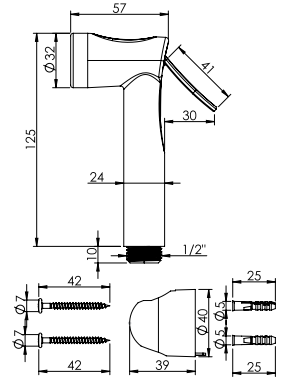

Koli İçi Adet	Koli Ölçüleri	Koli Ağırlığı
96	36x32x41 cm	10,44 kg