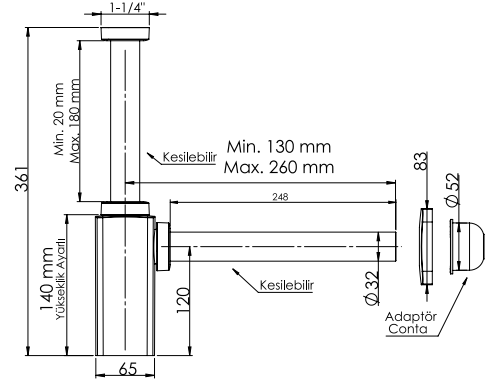

TAŞMA DELİKSİZ
MAT SİYAH SERAMİK POP UP - 250 MM

Birim Fiyatı

Ürün Kodu
22 0419

₺ 800.00

TAŞMA DELİKLİ
MAT SİYAH SERAMİK POP UP - 250 MM

Birim Fiyatı

Ürün Kodu
22 0420

₺ 800.00

TAŞMA DELİKSİZ
MAT SİYAH SERAMİK POP UP - 300 MM

Birim Fiyatı

Ürün Kodu
22 0463

₺ 880.00

TAŞMA DELİKLİ
MAT SİYAH SERAMİK POP UP - 300 MM

Birim Fiyatı

Ürün Kodu
22 0464

₺ 880.00

TAŞMA DELİKSİZ
PARLAK SİYAH SERAMİK POP UP - 250 MM

Birim Fiyatı

Ürün Kodu
22 0421

₺ 800.00

TAŞMA DELİKLİ
PARLAK SİYAH SERAMİK POP UP - 250 MM

Birim Fiyatı

Ürün Kodu
22 0422

₺ 800.00

TAŞMA DELİKSİZ
PARLAK SİYAH SERAMİK POP UP - 300 MM

Birim Fiyatı

Ürün Kodu
22 0465

₺ 880.00

TAŞMA DELİKLİ
PARLAK SİYAH SERAMİK POP UP - 300 MM

Birim Fiyatı

Ürün Kodu
22 0466

₺ 880.00