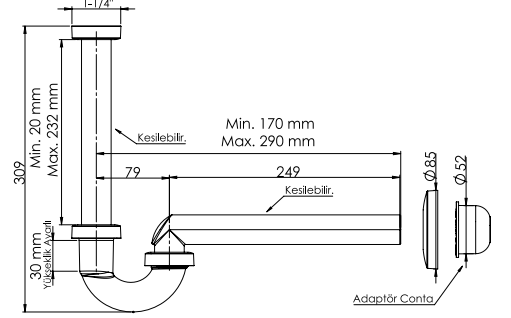

KROM
250/250 MM

Birim Fiyatı

Ürün Kodu
24 0024

₺ **820.00**

Koli İçi Adet
8

Koli Ölçüleri
56x36x16 cm

Koli Ağırlığı
3,7 kg

TAŞMA DELİKSİZ
PASLANMAZ ÇELİK POP UP - 250 MM