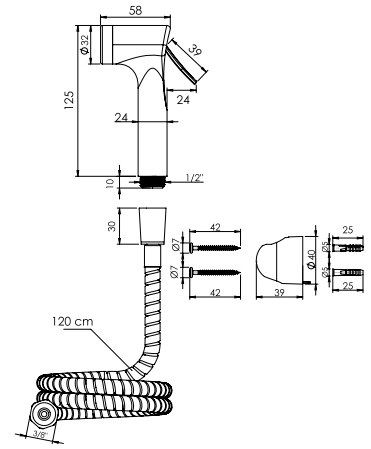

BEYAZ

Ürün Kodu
21 0479

Birim Fiyatı
₺ 360.00

Koli İçi Adet
24

Koli Ölçüleri
36x32x41 cm

Koli Ağırlığı
8,54 kg

KROM

Ürün Kodu
21 0482