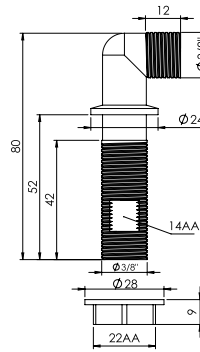

Klozet Temiz Su Giriş Dirseği

Klozetlerin temiz su giriş deliklerindeki geçişi sağlamak için kullanılır.

3/8" 42 MM

Ürün Kodu
13 0038

Birim Fiyatı

₺ 7.00

Koli İçi Adet
700

Koli Ölçüleri
39x38x21 cm

Koli Ağırlığı
7,6 kg

Malzeme
PP

Klozet Temiz Su Giriş Dirseği

Klozetlerin temiz su giriş deliklerindeki geçişi sağlamak için kullanılır.

3/8" 52 MM

Ürün Kodu
13 0040

Birim Fiyatı

₺ 9.00

Koli İçi Adet
600

Koli Ölçüleri
39x38x21 cm

Koli Ağırlığı
7,78 kg

Malzeme
PP

3/8" 62 MM

Ürün Kodu
13 0041

Birim Fiyatı

₺ 11.00

Koli İçi Adet
500

Koli Ölçüleri
39x38x21 cm

Koli Ağırlığı
8,25 kg

Malzeme
PP