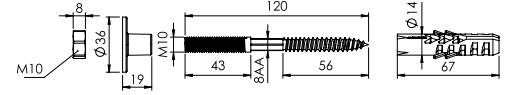

Lavabo Montaj Seti

Lavaboların duvara montajı için kullanılır.

İNCE GÖBEK PULSUZ

Birim Fiyatı

Ürün Kodu
14 0084

₺ **23.00**

Koli İçi Adet
100

Koli Ölçüleri
38x25x20 cm

Koli Ağırlığı
13,68 kg

Malzeme

Çelik Trifon Vida, Ø14 Dübel, Somun, İnce Lavabo Temas Plastiği