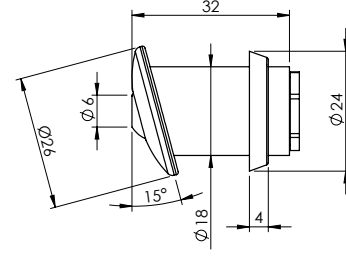

Küresel Uç Seti Ø26 15° Açılı

Ürün Kodu 23 0021	Birim Fiyatı ₺ 42.00

Koli İçi Adet 500	Koli Ölçüleri 38x25x20 cm	Koli Ağırlığı 7,26 kg