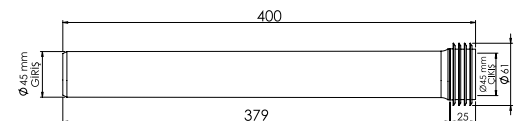

Asma Klozet Temiz Su Giriş Borusu - Ø45x400 mm

Asma klozeti, gömme rezervuar temiz su tesisatına bağlamak için kullanılır.

Birim Fiyatı

Ürün Kodu
16 0047

₺ **140.00**

Koli İçi Adet
77

Koli Ölçüleri
59x38x42 cm

Koli Ağırlığı
14,91 kg

Malzeme

PP + TPE