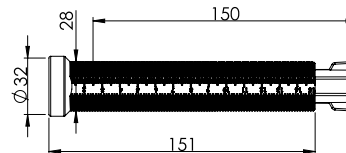

Ankastre Ara Kesme Valfi Uzatma Kiti

Ürün Kodu
23 0061

Birim Fiyatı

₺ 200.00