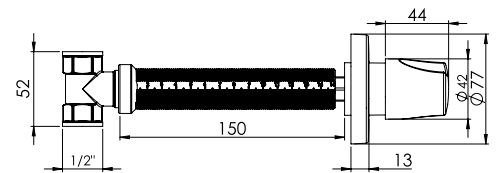

Koli Ölçüleri
45x37x32 cm

Koli Ağırlığı
8,3 kg

Elixir Ankastre Ara Kesme Valfi PPRC Gövde

Tesisatlarda PPRC kaynağı ile montaj yapılabilir.
Aç-Kapa 180° seramik salmastra sayesinde kolay kullanım imkanı sunar.