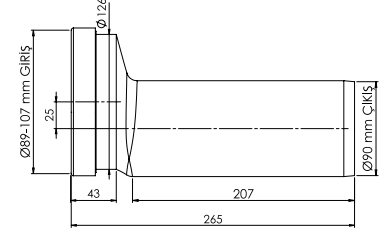

25 MM EKSANTRİK

Birim Fiyatı

Ürün Kodu
16 0070

₺ 900.00

Koli İçi Adet
8

Koli Ölçüleri
42x35x28,5 cm

Koli Ağırlığı
7,7 kg

Malzeme
PP + TPE + PVC