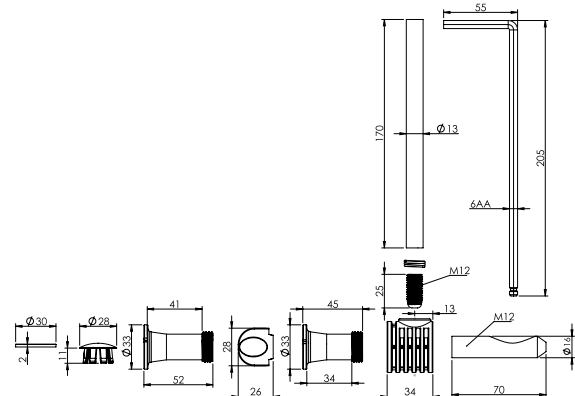

Malzeme

34 mm Ana Gövde, Sıkma Anahtarı, Alyan, Ø33-45 Sabitleme Borusu, 70 mm Saplama, Uzatma, Alyan Ağzılama Borusu, Beyaz Tapa, Pul, Setskur, Ø33-52 Sabitleme Borusu