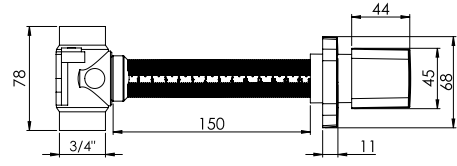

Birim Fiyatı

Ürün Kodu
10 0093

₺ **480.00**

Koli İçi Adet
20

Koli Ölçüleri
45x37x32 cm

Koli Ağırlığı
9,77 kg

1/2" - Ø20 - MAT SİYAH

Birim Fiyatı