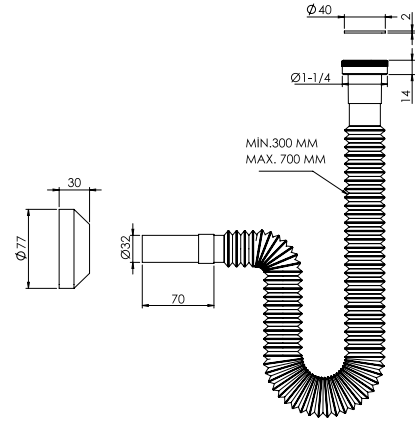

Körüklü Lavabo Sifonu - 1 ¼ Metal Somunlu Ø32 Çıkışlı

Ürün Kodu 18 0118	Birim Fiyatı ₺ 65.00

Koli İçi Adet 150	Koli Ölçüleri 60x40x60 cm	Koli Ağırlığı 12,01 kg