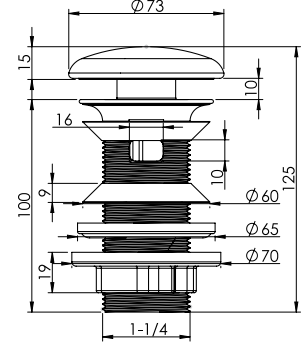

Elixir Pop Up Sifon Seramik

Standartlara uygun ölçüleri sayesinde, her lavaboya kolay uygulanabilir.
El aletlerine gerek olmadan montaj yapılabilir. Çıkarılabilir başlık yapısı sayesinde kolay temizlenebilir.

Koli İçi Adet
63

Koli Ölçüleri
60x26x44 cm

Koli Ağırlığı
14,61 kg

TAŞMA DELİKSİZ
PARLAK BEYAZ

Ürün Kodu
22 0363

Birim Fiyatı

₺ **220.00**

TAŞMA DELİKLİ
PARLAK BEYAZ

Ürün Kodu
22 0364

Birim Fiyatı

₺ **220.00**

Koli İçi Adet
63

Koli Ölçüleri
60x26x44 cm

Koli Ağırlığı
14,61 kg

TAŞMA DELİKSİZ
MAT BEYAZ

Ürün Kodu
22 0495

Birim Fiyatı

₺ **220.00**

TAŞMA DELİKLİ
MAT BEYAZ

Ürün Kodu
22 0496

Birim Fiyatı

₺ **220.00**

Koli İçi Adet
63

Koli Ölçüleri
60x26x44 cm

Koli Ağırlığı
14,61 kg

TAŞMA DELİKSİZ
ALTIN

Ürün Kodu
22 0365

Birim Fiyatı

₺ **650.00**

TAŞMA DELİKLİ
ALTIN

Ürün Kodu
22 0366

Birim Fiyatı

₺ **650.00**