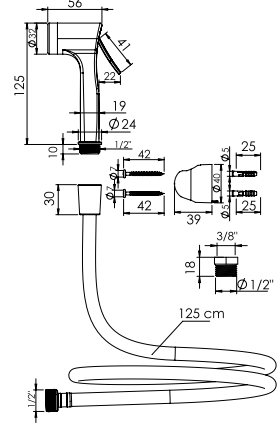

Koli Ölçüleri
36x32x41 cm

Koli Ağırlığı
8,2 kg

KROM

Ürün Kodu
21 0469

Birim Fiyatı

₺ **350.00**

MAT SİYAH

Ürün Kodu
21 0468