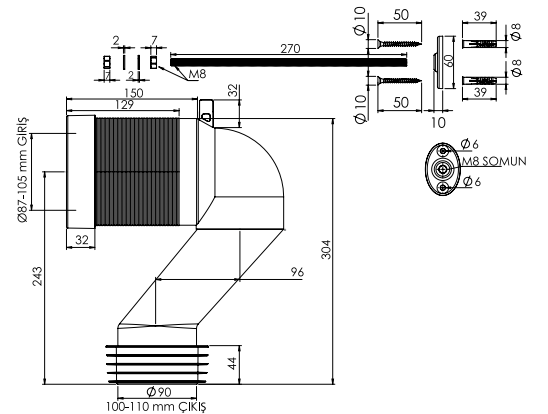

S Dirsek - Bağlantı Elemanlı

Arkadan çıkışlı klozetleri yer tesisatına bağlamak için kullanılır.

Ürün Kodu
11 0471

Birim Fiyatı
₺ 200.00

Koli İçi Adet
24

Koli Ölçüleri
59x38x62 cm

Koli Ağırlığı
10,49 kg

Malzeme
PP + TPE

Kesilebilir S Dirsek T4 100/110 - Bağlantı Elemanlı

Arkadan çıkışlı klozetleri yer tesisatına bağlamak için kullanılır. Kesilerek boyu ayarlanabildiğinden, duvara sıfır klozetlerde klozetin duvara tam yanaşmasına imkan sağlar.

Ürün Kodu
11 0498

Birim Fiyatı
₺ 240.00

Koli İçi Adet
12

Koli Ölçüleri
59x38x52 cm

Koli Ağırlığı
9,76 kg

Malzeme
PP + TPE