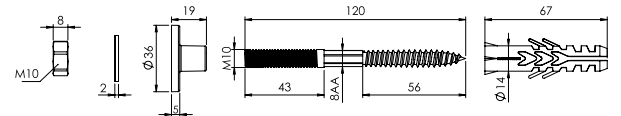

Malzeme

Çelik Trifon Vida, Ø14 Dübel, Pul, Somun, Kalın Lavabo Temas Plastiği