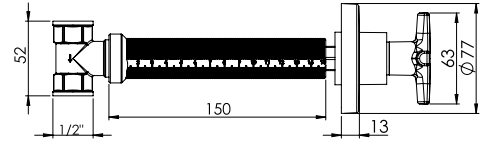

Birim Fiyatı

Ürün Kodu
10 0137

₺ **700.00**

Koli İçi Adet
20

Koli Ölçüleri
45x37x32 cm

Koli Ağırlığı
8,3 kg

ALTIN

Birim Fiyatı