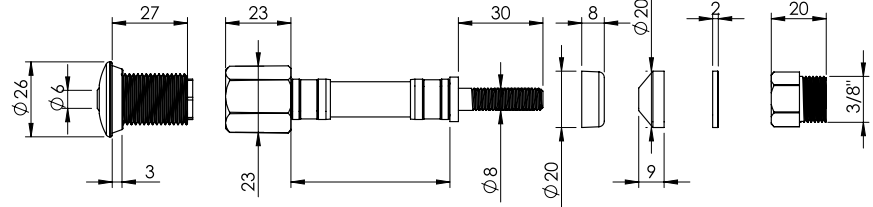

120 MM

Birim Fiyatı

Ürün Kodu
20 0154

₺ 130.00

Koli İçi Adet
175

Koli Ölçüleri
38x25x20 cm

Koli Ağırlığı
12,8 kg

150 MM

Birim Fiyatı

Ürün Kodu
20 0156

₺ 140.00

Koli İçi Adet
150

Koli Ölçüleri
38x25x20 cm

Koli Ağırlığı
13 kg