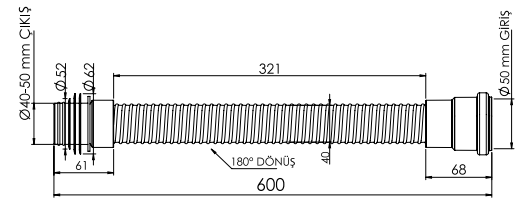

600 MM

Birim Fiyatı

Ürün Kodu
11 0465

₺ **78.00**

Koli İçi Adet
40

Koli Ölçüleri
59x38x42 cm

Koli Ağırlığı
8,46 kg

Malzeme

PP + TPE + PVC