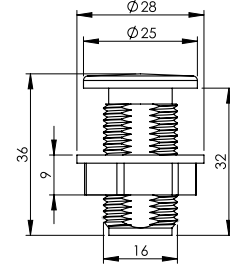

Vidalı Tapa Ø25x35 mm

Duvara sıfır klozetler ve bidelerde, kullanılmayan temiz su giriş deliklerinin kapatılması için kullanılır.

BEYAZ

Ürün Kodu
13 0001

Birim Fiyatı
₺ 9.50

Koli İçi Adet 1250	Koli Ölçüleri 39x38x21 cm	Koli Ağırlığı 10,81 kg

Malzeme
ABS