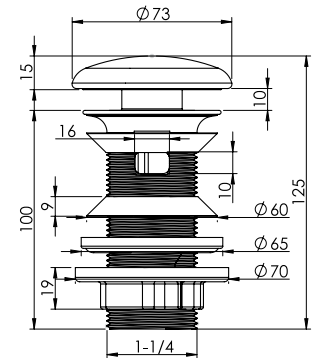

Felix Pop Up Sifon Paslanmaz Başlıklı

Standartlara uygun ölçüleri sayesinde, her lavaboya kolay uygulanabilir. El aletlerine gerek olmadan montaj yapılabilir. Çıkarılabilir başlık yapısı sayesinde kolay temizlenebilir.

Koli İçi Adet
63

Koli Ölçüleri
60x26x44 cm

Koli Ağırlığı
14,61 kg

Ürün Kodu
22 0353

Birim Fiyatı
₺100.00

Ürün Kodu
22 0360

Birim Fiyatı
₺100.00

Qualis Pop Up Sifon Zamak

Standartlara uygun ölçüleri sayesinde, her lavaboya kolay uygulanabilir.

Koli İçi Adet
63

Koli Ölçüleri
60x26x44 cm

Koli Ağırlığı
14,61 kg

Ürün Kodu
22 0352

Birim Fiyatı
₺270.00

Ürün Kodu
22 0351

Birim Fiyatı
₺270.00

Elixir Pop-Up Sifon Seramik

Standartlara uygun ölçüleri sayesinde, her lavaboya kolay uygulanabilir. El aletlerine gerek olmadan montaj yapılabilir. Çıkarılabilir başlık yapısı sayesinde kolay temizlenebilir.

Koli İçi Adet
63

Koli Ölçüleri
60x26x44 cm

Koli Ağırlığı
14,61 kg

Ürün Kodu
22 0358

Birim Fiyatı
₺514.00

Ürün Kodu
22 0359

Birim Fiyatı
₺514.00