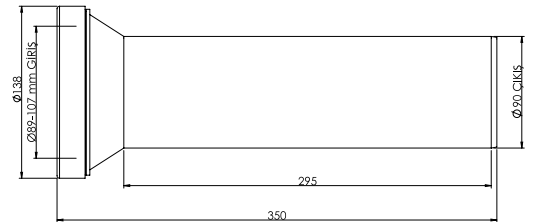

Ø 90 / 350 MM

Birim Fiyatı

Ürün Kodu
11 0501

₺ **110.00**

Koli İçi Adet
15

Koli Ölçüleri
59x38x37 cm

Koli Ağırlığı
4,93 kg

Malzeme
PP + TPE