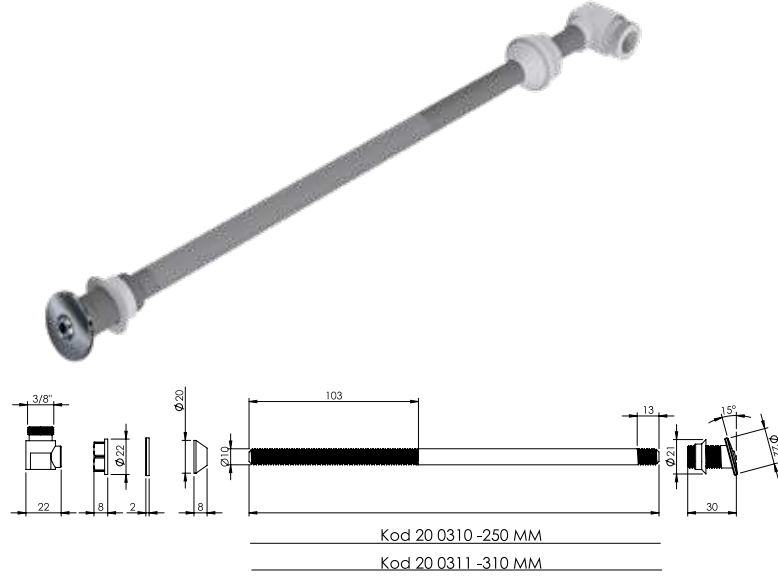

Koli İçi Adet
200Koli Ölçüleri
39x38x21 cmKoli Ağırlığı
6,2 kg

Esnek Taharet Borusu - Krom Uçlu Dirsekli

90 MM

Birim Fiyatı

Ürün Kodu
20 0020

₺ **114.00**

Koli İçi Adet
250

Koli Ölçüleri
38x25x20 cm