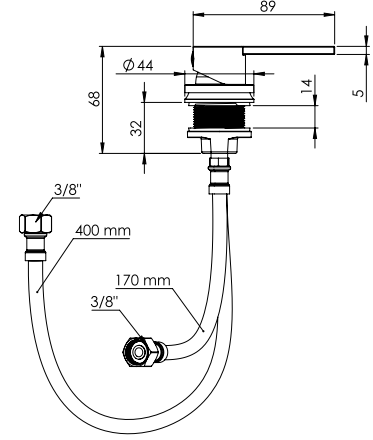

MAT SİYAH

Birim Fiyatı

Ürün Kodu
10 0388

₺ **800.00**

Koli İçi Adet
20

Koli Ölçüleri
45x37x32 cm

Koli Ağırlığı
6,06 kg