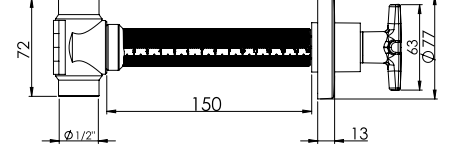

Birim Fiyatı

Ürün Kodu
10 0117

₺ **360.00**

Koli İçi Adet
20

Koli Ölçüleri
45x37x32 cm

Koli Ağırlığı
9,3 kg

3/4" - Ø25 - KROM

Birim Fiyatı