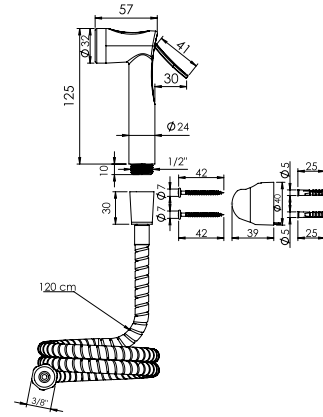

BEYAZ

Ürün Kodu
21 0490

Birim Fiyatı
₺ 360.00

Koli İçi Adet
24

Koli Ölçüleri
36x32x41 cm

Koli Ağırlığı
8,54 kg

KROM

Ürün Kodu
21 0493