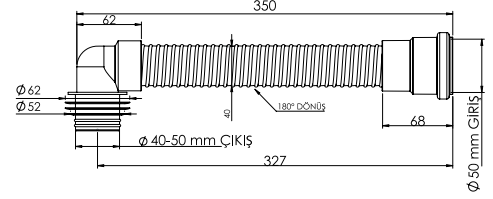

Troblen Körüğü Dirsekli

Pis su borusunun ve ek parçaların fiziki olarak dönemediği yerlerde esnek yapısıyla bağlantı yapmayı kolaylaştırır. Dirsekli yapısı sayesinde dikey çıkışlı pis su giderlerine bağlantıyı mümkün kılar. Genelde küvet ve yer süzgecini, pis su gider tesisatına bağlamada kullanılır.

350 MM

Birim Fiyatı

Ürün Kodu
11 0518

₺ 86.00

Koli İçi Adet
50

Koli Ölçüleri
59x38x42 cm

Koli Ağırlığı
8,57 kg

Malzeme

PP + TPE + PVC