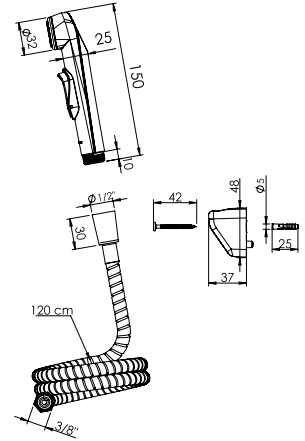

KROM

Ürün Kodu
21 0198

Birim Fiyatı

₺ 440.00