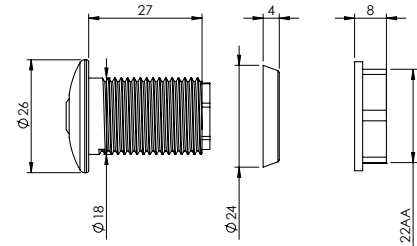

Küresel Uç Seti Ø26

Ürün Kodu 23 0020	Birim Fiyatı ₺ 42.00

Koli İçi Adet 500	Koli Ölçüleri 38x25x20 cm	Koli Ağırlığı 8,26 kg