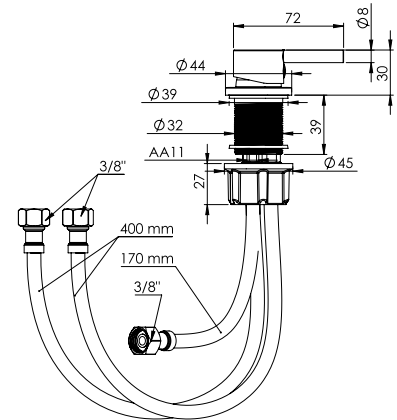

ALTIN

Birim Fiyatı

Ürün Kodu
10 0419

₺ **1100.00**

Koli İçi Adet
20

Koli Ölçüleri
45x37x32 cm

Koli Ağırlığı
7,77 kg