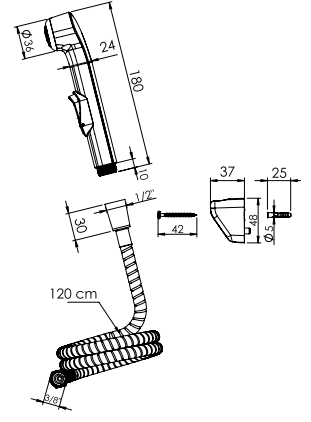

KROM

Ürün Kodu
21 0217

Birim Fiyatı

₺ 560.00

SİYAH

Ürün Kodu
21 0466

Birim Fiyatı

₺ 480.00

ALTIN

Ürün Kodu
21 0292

Birim Fiyatı

₺ 820.00