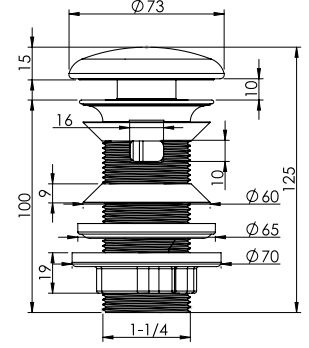

Elixir Pop Up Sifon Seramik

Standartlara uygun ölçüleri sayesinde, her lavaboya kolay uygulanabilir. El aletlerine gerek olmadan montaj yapılabilir. Çıkarılabilir başlık yapısı sayesinde kolay temizlenebilir.

Koli İçi Adet
63

Koli Ölçüleri
60x26x44 cm

Koli Ağırlığı
14,61 kg

Ürün Kodu
22 0356

Birim Fiyatı
₺ **240.00**

Ürün Kodu
22 0357

Birim Fiyatı
₺ **240.00**

Koli İçi Adet
63

Koli Ölçüleri
60x26x44 cm

Koli Ağırlığı
14,61 kg

Ürün Kodu
22 0380

Birim Fiyatı
₺ **240.00**

Ürün Kodu
22 0382

Birim Fiyatı
₺ **240.00**

Koli İçi Adet
63

Koli Ölçüleri
60x26x44 cm

Koli Ağırlığı
14,61 kg

Ürün Kodu
22 0354

Birim Fiyatı
₺ **240.00**

Ürün Kodu
22 0355

Birim Fiyatı
₺ **240.00**