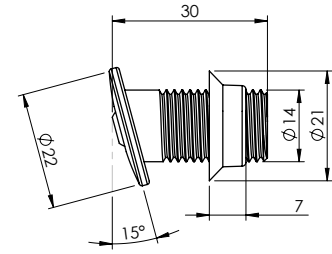

Küresel Uç Seti Ø22 15° Açılı

Ürün Kodu 23 0025	Birim Fiyatı ₺ 40.00

Koli İçi Adet 500	Koli Ölçüleri 38x25x20 cm	Koli Ağırlığı 8,26 kg