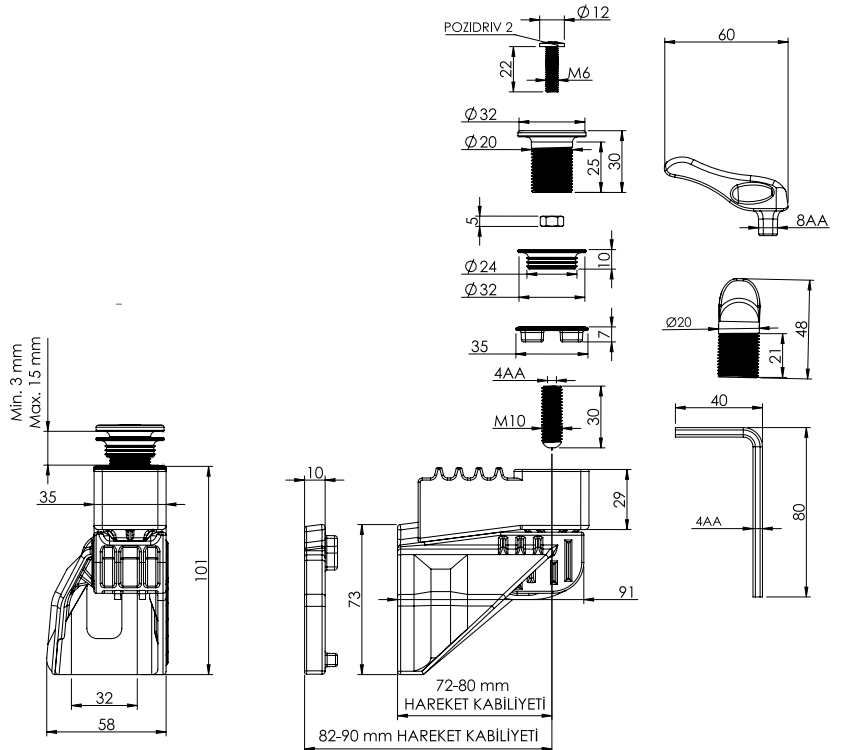

Izyfix Asma Klozet Gizli Montaj Seti GM4 + 1 Uzatmalı

Gizli bağlantı özelliği olan asma klozetlerde, klozet kapağı sabitleme deliklerinden klozeti montajlamak için kullanılır. Hızlı ve kolay montajlama sunan ürün, ekstra güven vermektedir.

Ürün Kodu 12 0192	Birim Fiyatı ₺ 580.00

Koli İçi Adet 20	Koli Ölçüleri 39x38x21 cm	Koli Ağırlığı 10,62 kg

Malzeme

70/77 Ana Gövde, Eksenleme Aparatı, Klozet Kapağı Sabitleme Vidası, Pul, Burç, Alyan, Setskur, Ana Gövde Uzatması

izyapi TARAFINDAN PATENT'LİDİR.
STRONG INSTALLATION SYSTEMS