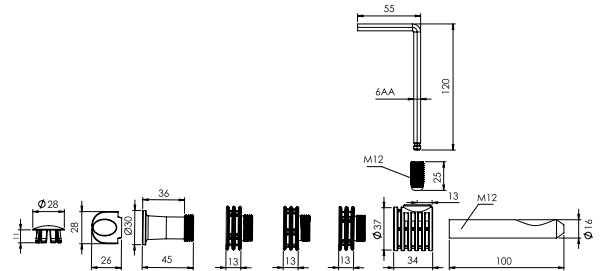

Malzeme

34 mm Ana Gövde, Sıkma Anahtarı, Alyan, Ø30 30-45 Sabitleme Borusu, 100 mm Saplama, Ana Gövde Uzatması, Beyaz Tapa, Setskur