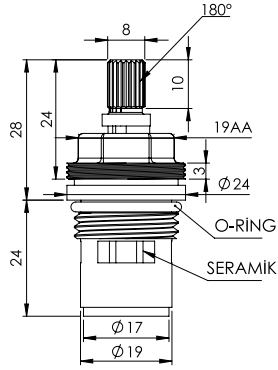

Koli Ölçüleri
45x37x32 cm

Koli Ağırlığı
13,99 kg

Aç-Kapa Seramik Salmastra 180°

150mm.'lik kesilerek ayarlanabilir takımı sayesinde farklı ölçülere uyum.

Gövde içine insert edilen özel işlenmiş pirinç malzeme sayesinde %100 sızdırmazlık.