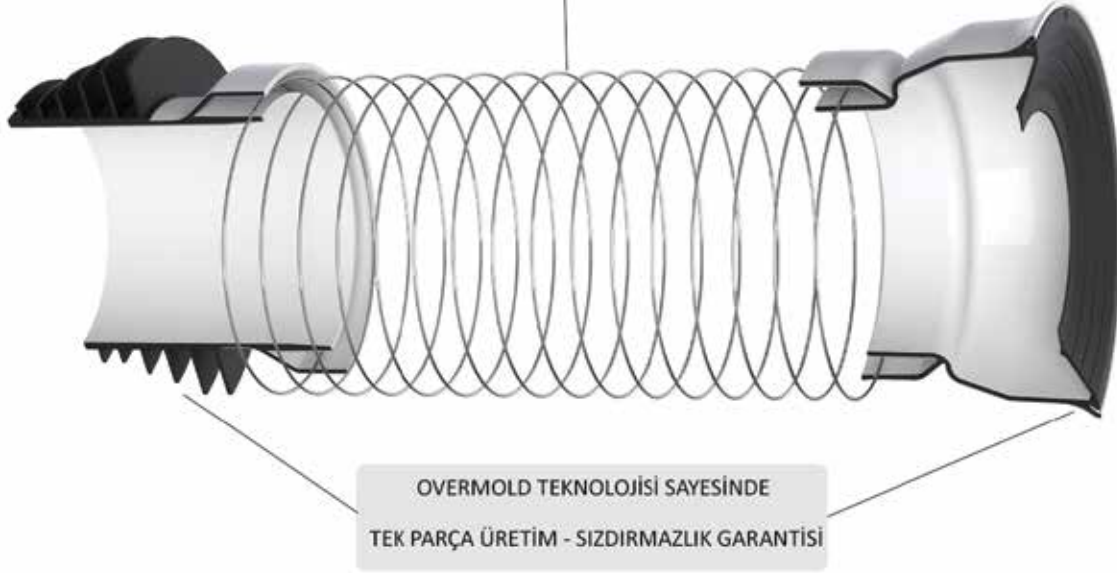

YAY ÇELİĞİ SAYESİNDE UZUN ÖMÜRLÜ KULLANIM