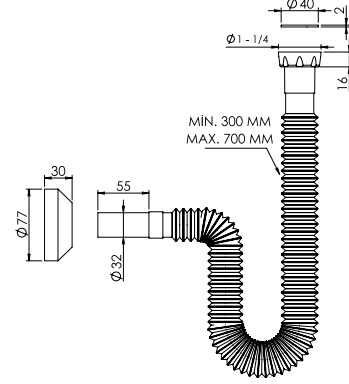

Körüklü Lavabo Sifonu - 1 ¼ Plastik Somunlu Ø32 Çıkışlı

Ürün Kodu 18 0106	Birim Fiyatı ₺ 32.00

Koli İçi Adet 150	Koli Ölçüleri 42,5x37,5x65 cm	Koli Ağırlığı 10,83 kg