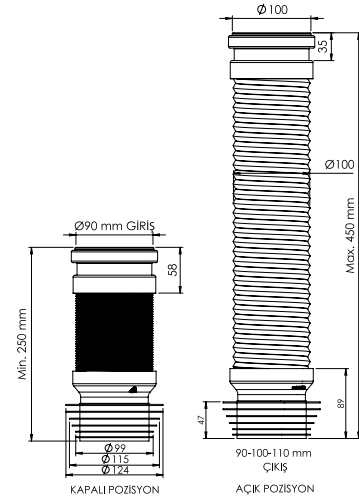

Malzeme

PP + TPE + PE + Yaylık Çelik Tel