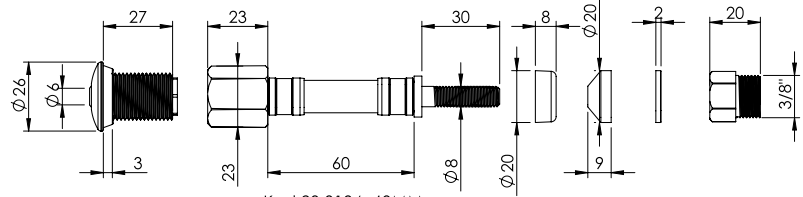

Esnek Taharet Borusu - Ø22 Küresel Uçlu Dirsekli

60 MM

Birim Fiyatı

Ürün Kodu

20 0184

₺ 130.00

Koli İçi Adet
200

Koli Ölçüleri
38x25x20 cm

Koli Ağırlığı
15 kg

90 MM

Birim Fiyatı

Ürün Kodu

20 0194

₺ 136.00

Koli İçi Adet
175

Koli Ölçüleri
38x25x20 cm

Koli Ağırlığı
12 kg

200 MM

Birim Fiyatı

Ürün Kodu

20 0201

₺ 160.00

Koli İçi Adet
125

Koli Ölçüleri
38x25x20 cm

Koli Ağırlığı
15,2 kg

Kod 20 0184 -60MM
Kod 20 0194 -90MM
Kod 20 0201 -200MM

Esnek Taharet Borusu - Ø22 Küresel Uçlu L Dirsekli

60 MM

Birim Fiyatı

Ürün Kodu

20 0186

₺ 180.00

Koli İçi Adet
200

Koli Ölçüleri
38x25x20 cm

Koli Ağırlığı
15 kg

90 MM

Birim Fiyatı

Ürün Kodu

20 0197

₺ 186.00

Koli İçi Adet
175

Koli Ölçüleri
38x25x20 cm

Koli Ağırlığı
16,5 kg