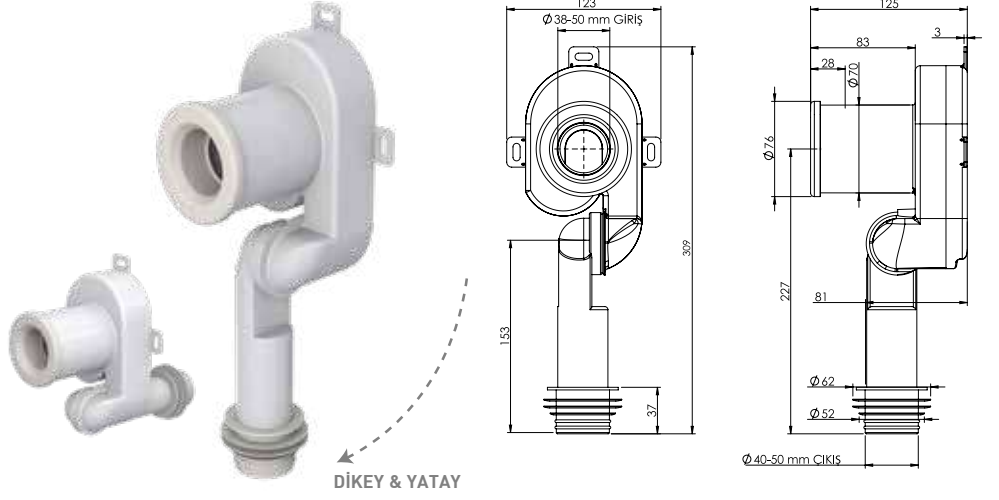

Yatay Düşey Fonksiyonlu Pisuar Sifonu 50/40 mm

Pisuarlarda gizli sifon olarak kullanılır.
Pis su tesisatının çıkışına göre yatay veya düşey olarak yön değiştirebilme fonksiyonuna sahiptir.

Ürün Kodu
11 0472

Birim Fiyatı
₺ 160.00

Koli İçi Adet
10

Koli Ölçüleri
59x38x24 cm

Koli Ağırlığı
2,92 kg

Malzeme
PP + TPE