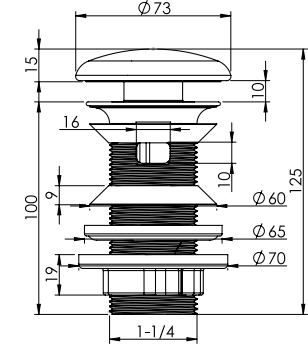

Birim Fiyatı

₺ **220.00**

TAŞMA DELİKLİ
MAT BEYAZ

Ürün Kodu
22 0496

Birim Fiyatı

₺ **220.00**

Koli İçi Adet
63

Koli Ölçüleri
60x26x44 cm