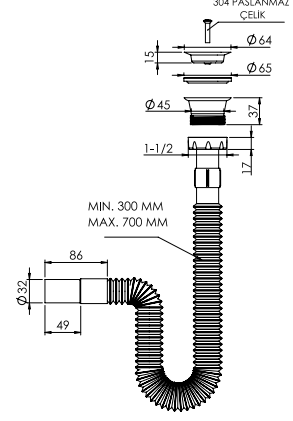

www.izyapi.net • info@izyapi.net

[izyapisanitarywareequipments](#)

Körüklü Lavabo Sifonu + Ø64mm Süzgeç - Ø32 Çıkışlı

Ürün Kodu
18 0071

Birim Fiyatı
₺ 72.00

Koli İçi Adet
140

Koli Ölçüleri
60x40x60 cm

Koli Ağırlığı
18,70 kg