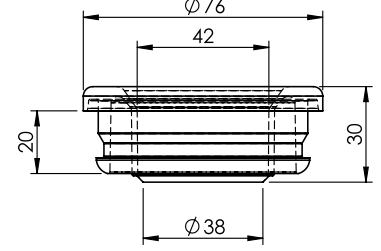

Pisuar Temiz Su Giriş Contası T2 Ø65-42 mm

Gizli model pisuar sistemlerinde, sifon ile pisuar arasındaki sızdırmazlığı sağlamak için kullanılır.

Ürün Kodu 15 0024	Birim Fiyatı ₺ 17.00

Koli İçi Adet 200	Koli Ölçüleri 39x38x21 cm	Koli Ağırlığı 8,34 kg

Malzeme
TPE