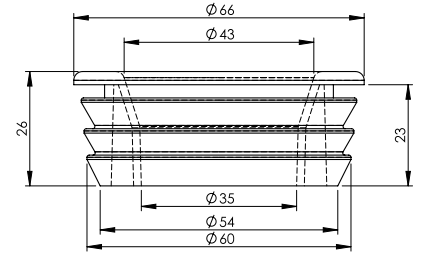

Klozet Taşı Contası T2 Ø60-40 mm (1 1/2")

Tek klozetlerin temiz su giriş bölgesindeki sızdırmazlığı sağlar.

Ürün Kodu 15 0026	Birim Fiyatı ₺ 16.00

Koli İçi Adet 200	Koli Ölçüleri 39x38x21 cm	Koli Ağırlığı 4,23 kg

Malzeme
TPE