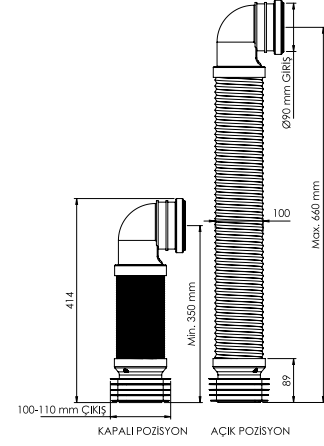

Malzeme

PP + TPE + PE + Yaylık Çelik Tel