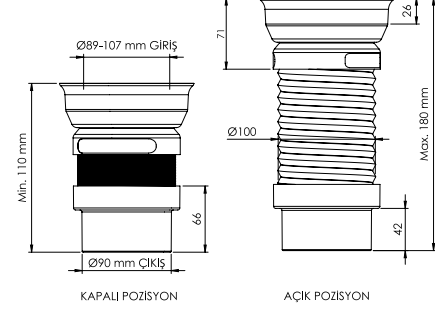

Gömme Rezervuar Körüklü Pis Su Çıkış Borusu 180 mm

Hareket kabiliyetinin sınırlı olduğu durumlarda gömme rezervuar pis su çıkış tesisatını bağlamak için kullanılır. Körüklü yapısı sayesinde kesme işlemi olmadan kullanılabilir.

Ürün Kodu
16 0022

Birim Fiyatı

₺ **110.00**

Koli İçerik Adet
18

Koli Ölçüleri
59x38x24 cm

Koli Ağırlığı
4,36 kg

Malzeme

PP + TPE + PE + Yaylık Çelik Tel