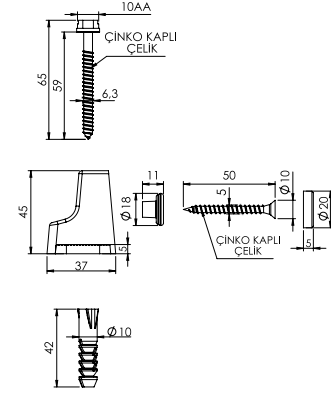

Mavi Çektirmeli Montaj Seti

Klozetlerin, zemine montajı için kullanılır. Ürünün, klozeti sabitleme yönü yatay şeklindedir. Klozetin montaj deliğinin yatayda toleransı fazladır.

Ürün Kodu 14 0007	Birim Fiyatı ₺ 45.00

Koli İçi Adet 75	Koli Ölçüleri 39x38x21 cm	Koli Ağırlığı 8,56 kg

Malzeme

Mavi Klozet Çektirmesi, Çelik Trifon Vida, Vida Kapağı, Ø10 Dübel, Vida Yatağı