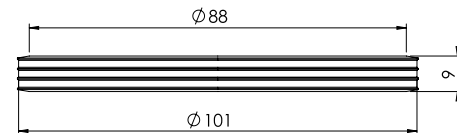

Asma Klozet Pis Su Çıkış Contası Ø90 mm

Ø90mm pis su çıkış borusu ile gömme rezervuar arasındaki sızdırmazlığı sağlar.

Ürün Kodu 16 0019	Birim Fiyatı ₺ 25.00

Koli İçi Adet 300	Koli Ölçüleri 38x25x20 cm	Koli Ağırlığı 4,7 kg

Malzeme
TPE