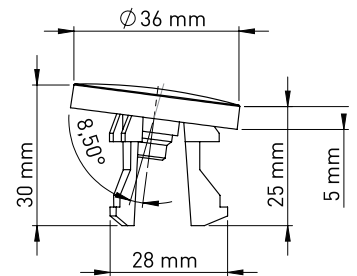

Koli Ölçüleri
39x38x21 cm

Koli Ağırlığı
6,26 kg

Malzeme
ABS + EVA

Lavabo Su Taşma Yüzüğü - C Tipi

Su taşma deliğine sahip lavabolarda dekoratif amaçlı kullanılır.

BEYAZ**Ürün Kodu**
13 0029**Birim Fiyatı****₺ 15.00****Koli İçi Adet**
1000**Koli Ölçüleri**
39x38x21 cm**Koli Ağırlığı**
2,816 kg**Malzeme**
ABS + POM**KROM****Ürün Kodu**
13 0030**Birim Fiyatı****₺ 20.00****Koli İçi Adet**
1000**Koli Ölçüleri**
39x38x21 cm**Koli Ağırlığı**
2,816 kg**Malzeme**
ABS + POM**MAT SİYAH****Ürün Kodu**
13 0031**Birim Fiyatı****₺ 40.00****Koli İçi Adet**
1000**Koli Ölçüleri**
39x38x21 cm**Koli Ağırlığı**
2,816 kg**Malzeme**
ABS + POM**ALTIN****Ürün Kodu**
13 0028**Birim Fiyatı****₺ 80.00****Koli İçi Adet**
1000**Koli Ölçüleri**
39x38x21 cm**Koli Ağırlığı**
6,35 kg**Malzeme**
ABS + POM