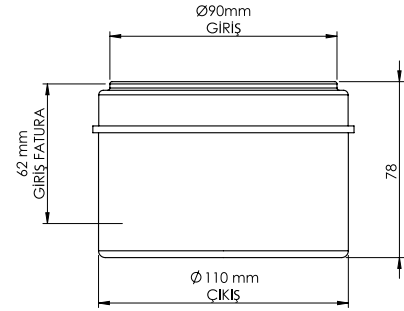

Koli İçi Adet 50	Koli Ölçüleri 58x24x40 cm	Koli Ağırlığı 6,29 kg
---------------------	------------------------------	--------------------------

Malzeme
PP + TPE

Göme Rezervuar Çift Kelepçeli Pis Su Çıkış Dirseği Ø90x450 mm