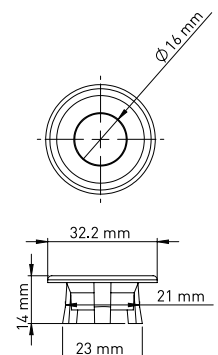

ALTIN

Ürün Kodu
13 0032

Birim Fiyatı

₺ **60.00**

Koli İçi Adet
2500

Koli Ölçüleri
39x38x21 cm

Koli Ağırlığı
5,96 kg

Malzeme
ABS