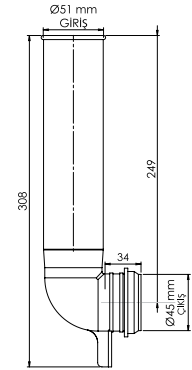

Ø45 x 308 MM

Birim Fiyatı

Ürün Kodu
16 0132

₺ **100.00**

Koli İçi Adet
54

Koli Ölçüleri
59x38x52 cm

Koli Ağırlığı
7,62 kg

Malzeme
PP + SBR