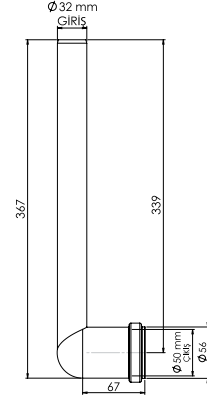

Gömme Rezervuar Hela Taşı Bağlantı Borusu Ø50-32x315 mm

Hela tipi gömme rezervuarları, hela taşına bağlamak için kullanılır. Kesilerek ölçü ayarı yapılabilir.

Ürün Kodu 16 0054	Birim Fiyatı ₺ 60.00

Koli İçi Adet 90	Koli Ölçüleri 59x38x52 cm	Koli Ağırlığı 11,14 kg

Malzeme
PP + SBR

Asma Klozet Pis Su Bağlantı Giriş Contası

Gömme rezervuar pis su çıkış borusu ile klozet arasındaki sızdırmazlığı sağlar.

Ürün Kodu 16 0018	Birim Fiyatı ₺ 30.00

Koli İçi Adet 100	Koli Ölçüleri 59x38x24 cm	Koli Ağırlığı 11,47 kg

Malzeme
TPE