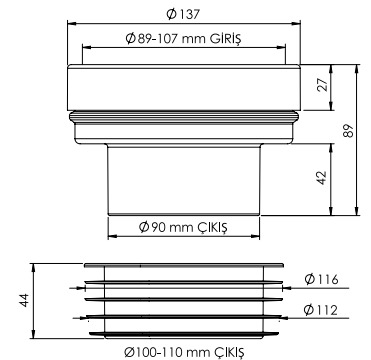

Eksantrik Eva Kada 20 mm

Altan çıkışlı klozetlerde pis su çıkışlarını tesisata bağlamak için kullanılır. Klozette 20mm. eksen kaçırma sağlar.

Ürün Kodu
11 0489

Birim Fiyatı
₺ 39.00

Koli İçi Adet
60

Koli Ölçüleri
59x38x57 cm

Koli Ağırlığı
11,425 kg

Malzeme

EVA (Yumuşak, dayanıklı, esnek plastik malzeme)

Eksantrik Kada Düz 0 mm

Altan çıkışlı klozetlerde pis su çıkışlarını tesisata bağlamak için kullanılır.

Ürün Kodu
11 0308

Birim Fiyatı
₺ 88.00

Koli İçi Adet
40

Koli Ölçüleri
70x56x20 cm

Koli Ağırlığı
10,09 kg

Malzeme

PP + TPE