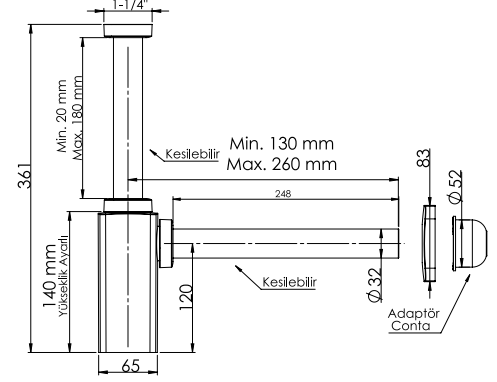

Quad Ayarlanabilen Lavabo Sifonu ABS

140 mm yüksekliğe ayarlanabilen sistemi sayesinde kolay montaj edilebilir. Sökülebilir somun yapısı temizlik kolaylığı sunar. Paket içeriğindeki adaptör conta eksiksiz montaj sağlar. Özel tasarımı kötü koku oluşumunu engellerken aynı zamanda antibakteriyel bir kullanım sağlar.

ALTIN
200/250 MM

Birim Fiyatı

Ürün Kodu
24 0007

₺**1540.00**

ALTIN
200/300 MM

Birim Fiyatı

Ürün Kodu
24 0012

₺**1690.00**

Koli İçi Adet
8

Koli Ölçüleri
56x36x15 cm

Koli Ağırlığı
4 kg