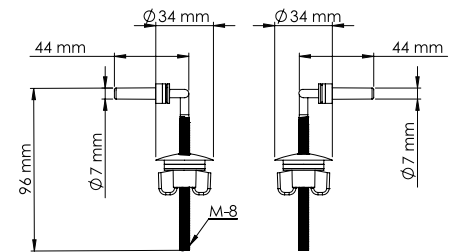

Koli İçi Adet
100

Koli Ölçüleri
38x25x20 cm

Koli Ağırlığı
17,10 kg

Malzeme
Paslanmaz Çelik

izyapi
STRONG INSTALLATION SYSTEMS

Güçlü Bağlantı Sistemleri

Lavabo Sifonları

156 - 159