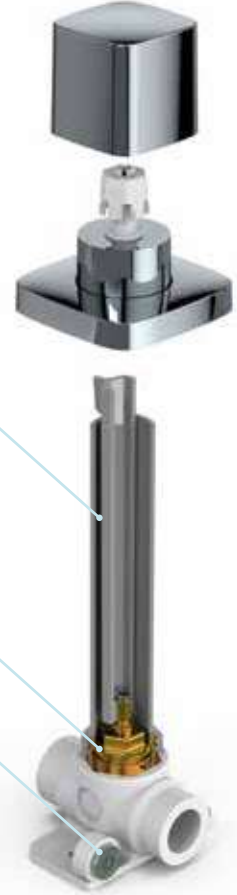

Ürün Kodu
23 0015

Birim Fiyatı

₺ 170.00

Koli Ölçüleri
38x25x20 cm

Koli Ağırlığı
24,86 kg

Ankastre Ara Kesme Valfi Uzatma Kiti

Ürün Kodu
23 0061

Birim Fiyatı

₺ 200.00