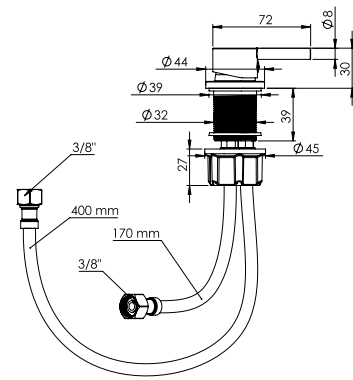

MAT SİYAH

Birim Fiyatı

Ürün Kodu
10 0362

₺ 750.00

Koli İçi Adet
20

Koli Ölçüleri
45x37x32 cm

Koli Ağırlığı
6,18 kg