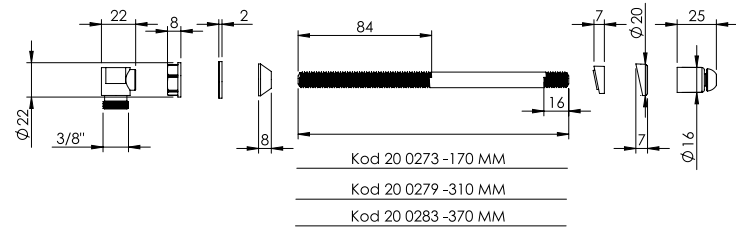

Taharet Çubuğu - Krom Uçlu

170 MM

Birim Fiyatı

Ürün Kodu
20 0273

₺ 24.00

Koli İçi Adet
200

Koli Ölçüleri
39x38x21 cm

Koli Ağırlığı
4,75 kg

310 MM

Birim Fiyatı

Ürün Kodu
20 0279

₺ 26.00

Koli İçi Adet
175

Koli Ölçüleri
39x38x21 cm

Koli Ağırlığı
6,09 kg

370 MM

Birim Fiyatı

Ürün Kodu
20 0283

₺ 27.00

Koli İçi Adet
250

Koli Ölçüleri
52x26x40 cm

Koli Ağırlığı
8,2 kg