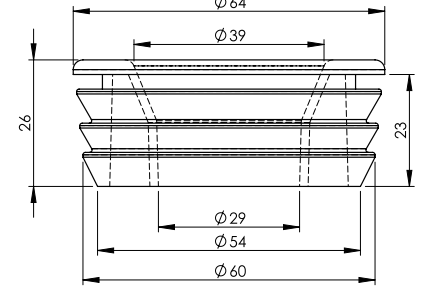

Klozet Taşı Contası T1 Ø60-32 mm (1 1/4")

Tek klozetlerin temiz su giriş bölgesindeki sızdırmazlığı sağlar.

Ürün Kodu 15 0009	Birim Fiyatı ₺ 15.00

Koli İçi Adet 200	Koli Ölçüleri 39x38x21 cm	Koli Ağırlığı 7,63 kg

Malzeme
TPE