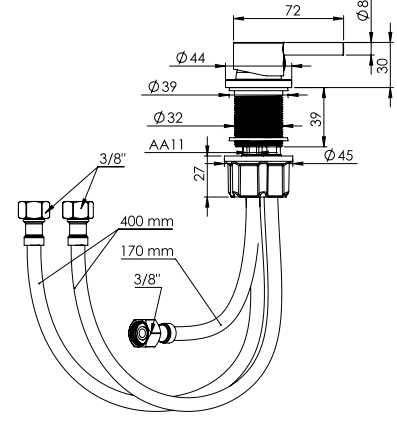

KROM

Birim Fiyatı

Ürün Kodu
10 0418

₺ **900.00**

Koli İçi Adet
20

Koli Ölçüleri
45x37x32 cm

Koli Ağırlığı
7,77 kg

MAT SİYAH