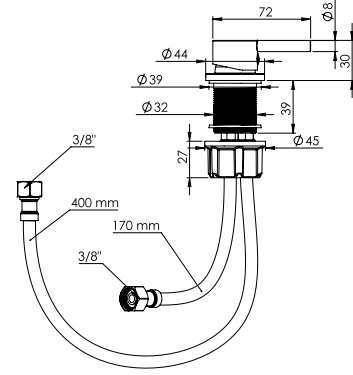

KROM

Birim Fiyatı

Ürün Kodu
10 0360

₺ 650.00

Koli İçi Adet
20

Koli Ölçüleri
45x37x32 cm

Koli Ağırlığı
6,18 kg

MAT SİYAH