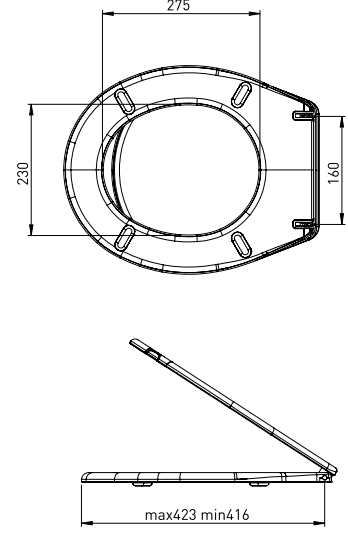

Standart Klozet Kapağı

BEYAZ

Ürün Kodu
18 0129

Birim Fiyatı
₺ 180.00

Koli İçi Adet
20

Koli Ölçüleri
45,5x38x38 cm

Koli Ağırlığı
14,43 kg

Malzeme
PP