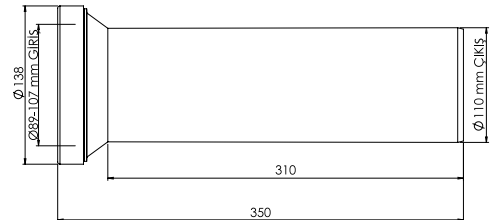

12

Koli Ölçüleri

59x38x37 cm

Koli Ağırlığı

4,89 kg

Malzeme

PP + TPE

Güçlü Bağlantı Sistemleri