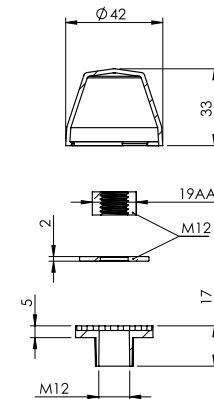

Gömme Rezervuar M12 Konik Burç ve Tapa

Dışarıdan montaj asma klozetleri gömme rezervuara bağlamak için kullanılır.

Ürün Kodu
16 0128

Birim Fiyatı

₺ 38.00

Koli İçi Adet
100

Koli Ölçüleri
38x25x20 cm

Koli Ağırlığı
6,84 kg

Malzeme
PP + CK35