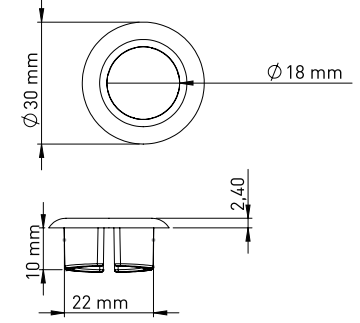

KROM

Ürün Kodu
13 0025

Birim Fiyatı
₺ 15.00

Koli İçi Adet
2500

Koli Ölçüleri
39x38x21 cm

Koli Ağırlığı
5,46 kg

Malzeme
ABS