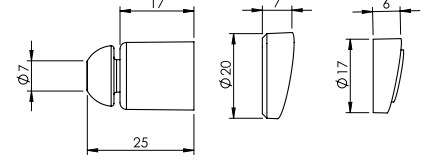

Plastik Uç Seti

Ürün Kodu 23 0016	Birim Fiyatı ₺ 10.00

Koli İçi Adet 500	Koli Ölçüleri 38x25x20 cm	Koli Ağırlığı 3,68 kg