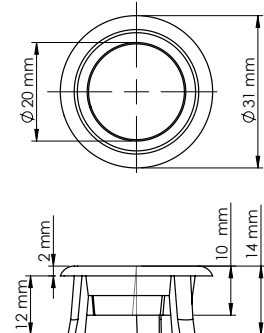

ALTIN

Birim Fiyatı

Ürün Kodu
13 0048

₺ 60.00

Koli İçi Adet
2000

Koli Ölçüleri
39x38x21 cm

Koli Ağırlığı
5,1 kg

Malzeme
ABS