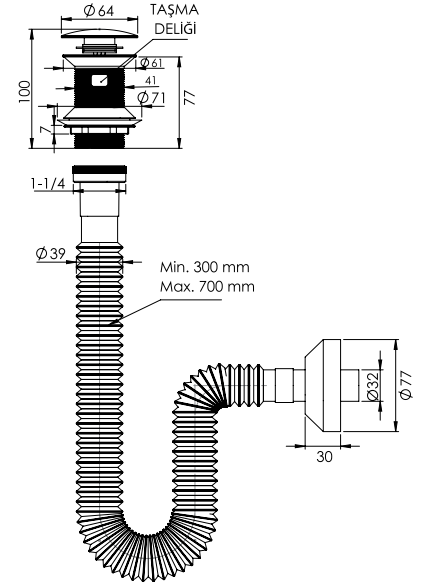

Koli İçi Adet
50

Koli Ölçüleri
60x26x44 cm

Koli Ağırlığı
9,90 kg

Malzeme

ABS gövde, Paslanmaz Çelik Başlık, Düz Körüklü Boru

Qualis Pop Up Sifon Metal Zamak + Körüklü Gider Borusu

Standartlara uygun ölçüleri sayesinde, her lavaboya kolay uygulama imkanı sağlar. Esnek körüklü gider borusu sayesinde, hızlı bağlantı yapılabilir.

Koli İçi Adet
16

Koli Ölçüleri
60x26x44 cm

Koli Ağırlığı
7,56 kg

Malzeme

Metal Gövde, Metal Başlık, Metal Somunlu
Düz Körüklü Sifon

Elixir Pop Up Sifon Seramik Başlıklı + Körüklü Gider Borusu

Standartlara uygun ölçüleri sayesinde, her lavaboya kolay uygulanabilir. El aletlerine gerek olmadan montaj yapılabilir. Çıkarılabilir başlık yapısı sayesinde kolay temizlenebilir. Esnek körüklü gider borusu sayesinde, hızlı bağlantı yapılabilir.

TAŞMA DELİKSİZ KRÖM

Birim Fiyatı	
Ürün Kodu	22 0215
Birim Fiyatı	₺ 850.00

TAŞMA DELİKLİ KRÖM

Birim Fiyatı	
Ürün Kodu	22 0223
Birim Fiyatı	₺ 850.00

Koli İçi Adet	Koli Ölçüleri	Koli Ağırlığı
18	60x26x44 cm	7,25 kg