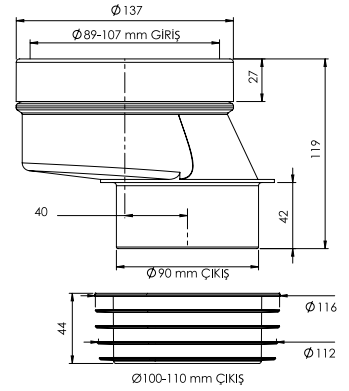

Malzeme

PP + TPE