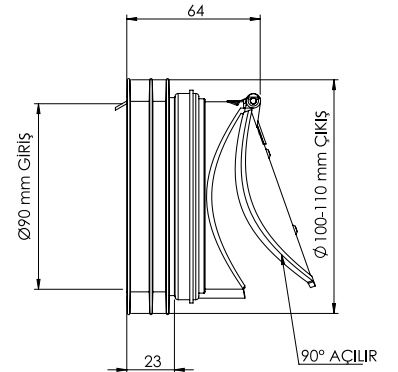

Birim Fiyatı

Ürün Kodu
11 0296

₺ 94.00

Koli İçi Adet
48

Koli Ölçüleri
59x38x30 cm

Koli Ağırlığı
5,88 kg

Malzeme

PP + TPE