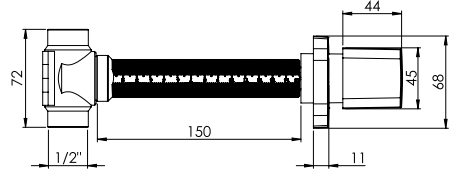

1/2" - Ø20 - MAT SİYAH

Birim Fiyatı

Ürün Kodu
10 0059

₺ **550.00**

Koli İçi Adet
20

Koli Ölçüleri
45x37x32 cm

Koli Ağırlığı
9,62 kg