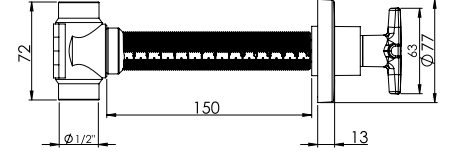

1/2" - Ø20 - MAT SİYAH

Birim Fiyatı

Ürün Kodu
10 0118

₺ **430.00**

Koli İçi Adet
20

Koli Ölçüleri
45x37x32 cm

Koli Ağırlığı
9,3 kg