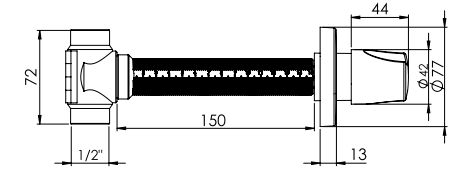

1/2" - Ø20 - MAT SİYAH

Ürün Kodu	Birim Fiyatı
10 0018	₺ 460.00

Koli İçi Adet	Koli Ölçüleri	Koli Ağırlığı
20	45x37x32 cm	9,3 kg