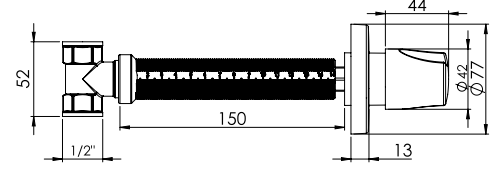

Qualis Ankastre Ara Kesme Valfi Ø20 Pirinç Gövde

Tesisatlarda dış dişli rakor ile sıkılarak montajı yapılabilir.
Aç- Kapa 180° seramik salmastra sayesinde kolay kullanım imkanı sunar.

KROM

Birim Fiyatı

Ürün Kodu
10 0033

₺ **600.00**

Koli İçi Adet
20

Koli Ölçüleri
45x37x32 cm

Koli Ağırlığı
8,3 kg