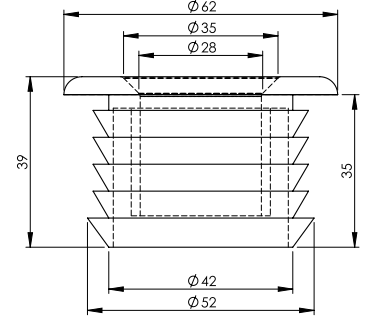

Hela Taşı Contası T2 Ø51-32 mm (1 1/4")

Hela taşı temiz su giriş bölgesindeki sızdırmazlığı sağlar.

Ürün Kodu 15 0007	Birim Fiyatı ₺ 17.00

Koli İçi Adet 200	Koli Ölçüleri 39x38x21 cm	Koli Ağırlığı 7,23 kg

Malzeme
TPE