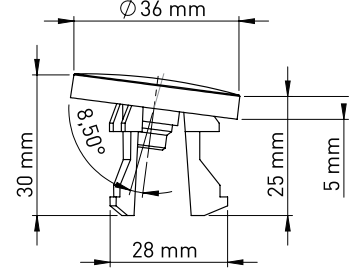

Koli Ölçüleri
39x38x21 cm

Koli Ağırlığı
6,26 kg

Malzeme
ABS + EVA

Lavabo Su Taşma Yüzüğü - C Tipi

Su taşma deliğine sahip lavabolarda dekoratif amaçlı kullanılır.

BEYAZ**Ürün Kodu**
13 0029**Birim Fiyatı****₺ 15.00****Koli İçi Adet**
1000**Koli Ölçüleri**
39x38x21 cm**Koli Ağırlığı**
2,816 kg**Malzeme**
ABS + POM**KROM****Ürün Kodu**
13 0030**Birim Fiyatı****₺ 20.00****Koli İçi Adet**
1000**Koli Ölçüleri**
39x38x21 cm**Koli Ağırlığı**
2,816 kg**Malzeme**
ABS + POM**MAT SİYAH****Ürün Kodu**
13 0031**Birim Fiyatı****₺ 40.00****Koli İçi Adet**
1000**Koli Ölçüleri**
39x38x21 cm**Koli Ağırlığı**
2,816 kg**Malzeme**
ABS + POM**ALTIN****Ürün Kodu**
13 0028**Birim Fiyatı****₺ 80.00****Koli İçi Adet**
1000**Koli Ölçüleri**
39x38x21 cm**Koli Ağırlığı**
6,35 kg**Malzeme**
ABS + POM