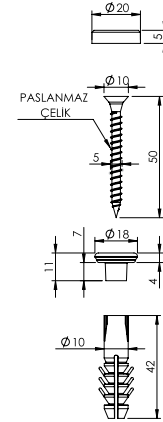

Malzeme

Trifon Vida, Ø10 Dübel, Vida Şapkası, Vida Yatağı