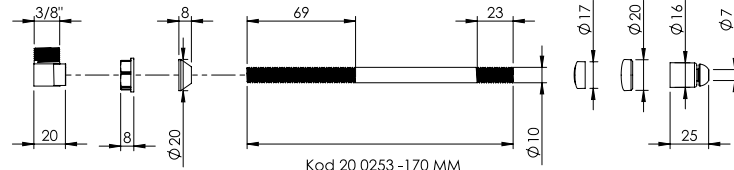

Taharet Çubuğu Komple Metal-Krom Uçlu

170 MM

Birim Fiyatı

Ürün Kodu

20 0253

₺ 120.00

Koli İçi Adet
200

Koli Ölçüleri
39x38x21 cm

Koli Ağırlığı
9,04 kg

290 MM

Birim Fiyatı

Ürün Kodu

20 0255

₺ 136.00

Koli İçi Adet
175

Koli Ölçüleri
39x38x21 cm

Koli Ağırlığı
10,35 kg

340 MM

Birim Fiyatı

Ürün Kodu

20 0257

₺ 138.00

Koli İçi Adet
175

Koli Ölçüleri
39x38x21 cm

Koli Ağırlığı
10,8 kg

Kod 20 0253 -170 MM

Kod 20 0255 -290 MM

Kod 20 0257 -340 MM