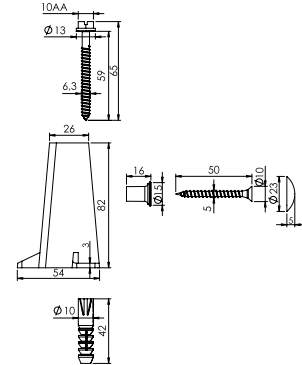

Malzeme

Yüksek Klozet Çektirmesi, Çelik Trifon Vida, Vida Kapağı, Ø10 Dübel, Vida Yatağı