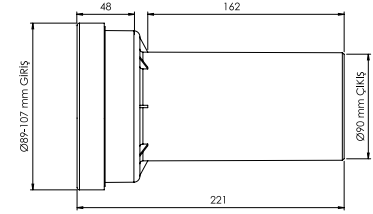

Gömme Rezervuar Kada Seti

Klozetlerin pis su ve temiz su tesisatını gömme rezervuara bağlamak için kullanılır.

Ø90x220 + Ø45x180 MM

Birim Fiyatı

Ürün Kodu
16 0055

₺ 100.00

Koli İçi Adet
15

Koli Ölçüleri
59x38x24 cm

Koli Ağırlığı
5,68 kg

Malzeme
PP + TPE