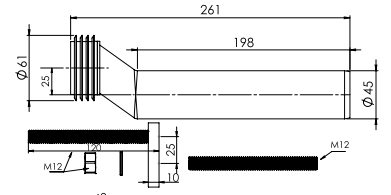

25 MM EKSANTRİK

Birim Fiyatı

Ürün Kodu
16 0070

₺ 900.00

Koli İçi Adet
8

Koli Ölçüleri
42x35x28,5 cm

Koli Ağırlığı
7,7 kg

Malzeme
PP + TPE + PVC