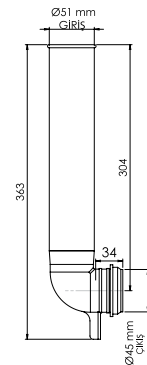

Ø45 x 363 MM

Birim Fiyatı

Ürün Kodu
16 0157

₺ **130.00**

Koli İçi Adet
60

Koli Ölçüleri
59x38x52 cm

Koli Ağırlığı
11,20 kg

Malzeme
PP + SBR