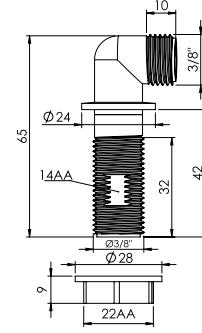

Birim Fiyatı

₺ 7.00

Koli İçi Adet
700

Koli Ölçüleri
39x38x21 cm

Koli Ağırlığı
7,6 kg

Malzeme
PP

Klozet Temiz Su Giriş Dirseği

Klozetlerin temiz su giriş deliklerindeki geçişi sağlamak için kullanılır.