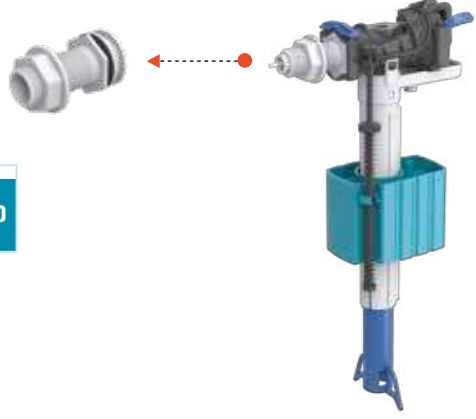

Fillexor Rezervuar Doldurma Grubu - 3/8" Plastik Düz Bağlantılı

Ürün Kodu
25 0012

Birim Fiyatı
₺ 214.00

Koli İçi Adet
50