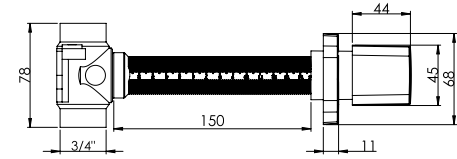

3/4" - Ø25 - MAT SİYAH

Birim Fiyatı

Ürün Kodu
10 0094

₺ **550.00**

Koli İçi Adet
20

Koli Ölçüleri
45x37x32 cm

Koli Ağırlığı
9,77 kg