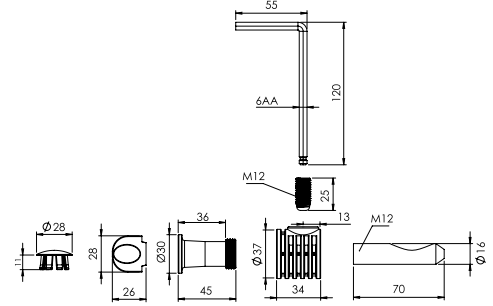

Asma Klozet Gizli Montaj Seti T1 - Üstten Montaj

Gizli bağlantı özelliği olan asma klozetlerde montaj için kullanılır. Klozetin yanından veya klozet kapağı menteşe deliklerinden montaj yapılan modeller için uygundur.

Ürün Kodu 12 0013	Birim Fiyatı ₺ 200.00

Koli İçi Adet 40	Koli Ölçüleri 38x25x20 cm	Koli Ağırlığı 12,45 kg

Malzeme

34 mm Ana Gövde, Sıkma Anahtarı, Alyan, Ø30-45 Sabitleme Borusu, 70 mm Saplama, Beyaz Tapa, Setskur