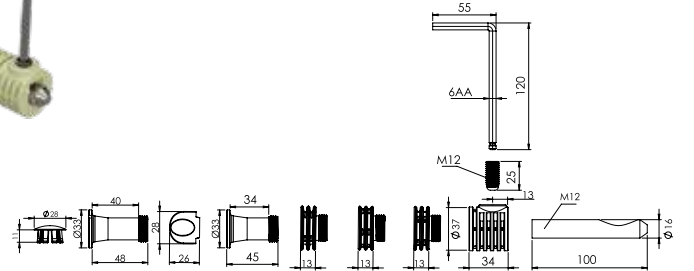

Malzeme

34 mm Ana Gövde, Sıkma Anahtarı, Alyan, Ø33-45 Sabitleme Borusu, 100 mm Saplama, Uzatma, Beyaz Tapa, Pul, Setskur, Ø33-52 Sabitleme Borusu