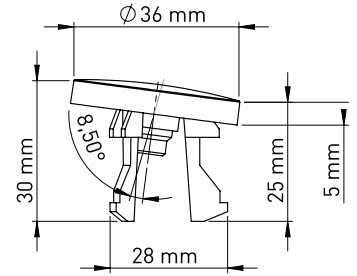

Koli Ölçüleri
39x38x21 cm

Koli Ağırlığı
6,26 kg

Malzeme
ABS + EVA

Lavabo Su Taşma Yüzüğü - C Tipi

Su taşma deliğine sahip lavabolarda dekoratif amaçlı kullanılır.

BEYAZ**Ürün Kodu**
13 0029**Birim Fiyatı****₺ 15.00****Koli İçi Adet**
1000**Koli Ölçüleri**
39x38x21 cm**Koli Ağırlığı**
2,816 kg**Malzeme**
ABS + POM**KROM****Ürün Kodu**
13 0030**Birim Fiyatı****₺ 20.00****Koli İçi Adet**
1000**Koli Ölçüleri**
39x38x21 cm**Koli Ağırlığı**
2,816 kg**Malzeme**
ABS + POM**MAT SİYAH****Ürün Kodu**
13 0031**Birim Fiyatı****₺ 40.00****Koli İçi Adet**
1000**Koli Ölçüleri**
39x38x21 cm**Koli Ağırlığı**
2,816 kg**Malzeme**
ABS + POM**ALTIN****Ürün Kodu**
13 0028**Birim Fiyatı****₺ 80.00****Koli İçi Adet**
1000**Koli Ölçüleri**
39x38x21 cm**Koli Ağırlığı**
6,35 kg**Malzeme**
ABS + POM