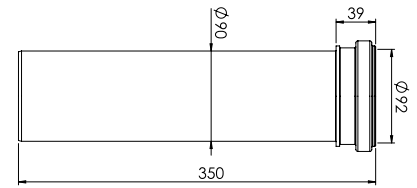

Ürün Kodu
16 0033

₺ **150.00**

Koli İçi Adet
20

Koli Ölçüleri
59x38x37 cm

Koli Ağırlığı
6,32 kg

Malzeme

PP + TPE

Asma Klozet Temiz Su Giriş Borusu - Ø45x400 mm