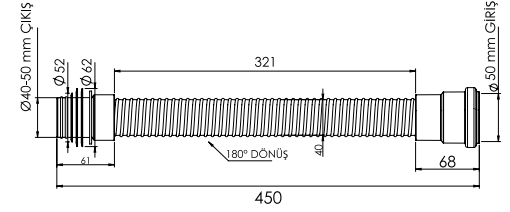

450 MM

Birim Fiyatı

Ürün Kodu
11 0457

₺ **74.00**

Koli İçi Adet
50

Koli Ölçüleri
59x38x42 cm

Koli Ağırlığı
9,32 kg

Malzeme

PP + TPE + PVC