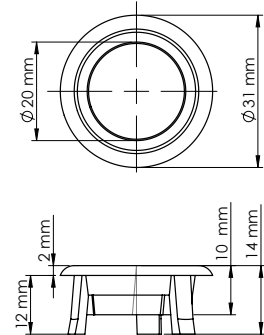

MAT SİYAH

Birim Fiyatı

Ürün Kodu
13 0049

₺ 30.00

Koli İçi Adet
2000

Koli Ölçüleri
39x38x21 cm

Koli Ağırlığı
5,1 kg

Malzeme
ABS