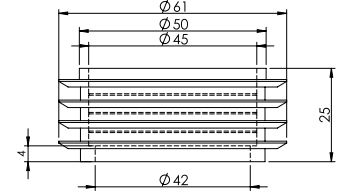

Asma Klozet Temiz Su Giriş Contası Ø45 mm

Kanatlı yapısı sayesinde asma klozet ile gömme rezervuar temiz su giriş borusu arasındaki sızdırmazlığı sağlar.

Ø45 MM

Birim Fiyatı

Ürün Kodu
16 0052

₺ **20.00**

Koli İçi Adet
100

Koli Ölçüleri
59x38x24 cm

Koli Ağırlığı
9,17 kg

Malzeme

TPE