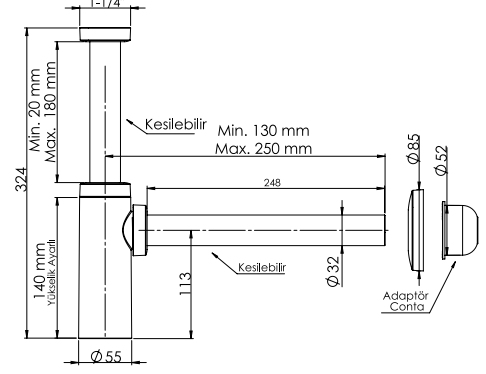

Moon Ayarlanabilen Lavabo Sifonu ABS

140 mm yüksekliğe ayarlanabilen sistemi sayesinde kolay montaj edilebilir. Sökülebilir somun yapısı temizlik kolaylığı sunar. Paket içeriğindeki adaptör conta eksiksiz montaj sağlar. Özel tasarımı kötü koku oluşumunu engellerken aynı zamanda antibakteriyel bir kullanım sağlar.

PARLAK BEYAZ
200/250 MM

Birim Fiyatı

Ürün Kodu
24 0013

₺ **520.00**