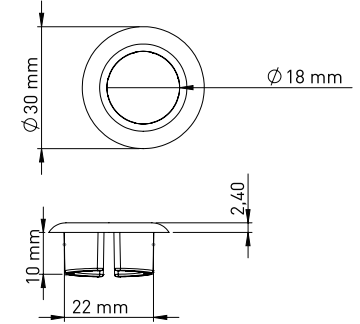

MAT SİYAH

Ürün Kodu
13 0026

Birim Fiyatı
₺ 30.00

Koli İçi Adet
2500

Koli Ölçüleri
39x38x21 cm

Koli Ağırlığı
5,46 kg

Malzeme
ABS