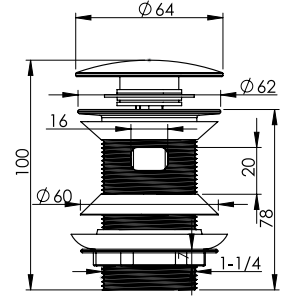

Ürün Kodu
22 0352

Birim Fiyatı
₺270.00

TAŞMA DELİKLİ
ZAMAK

Ürün Kodu
22 0351

Birim Fiyatı
₺270.00

Elixir Pop-Up Sifon Seramik

Standartlara uygun ölçüleri sayesinde, her lavaboya kolay uygulanabilir. El aletlerine gerek olmadan montaj yapılabilir. Çıkarılabilir başlık yapısı sayesinde kolay temizlenebilir.