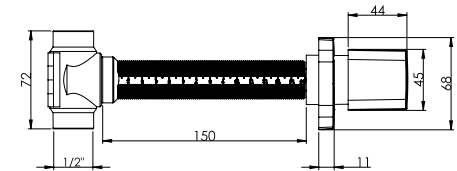

1/2" - Ø20 - ALTIN

Birim Fiyatı

Ürün Kodu
10 0056

₺ **840.00**

Koli İçi Adet
20

Koli Ölçüleri
45x37x32 cm

Koli Ağırlığı
9,62 kg