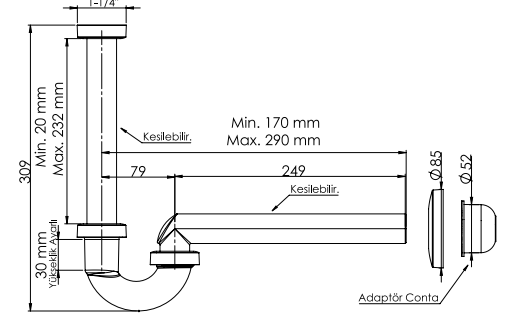

ALTIN
250/250 MM

Birim Fiyatı

Ürün Kodu
24 0025

₺1210.00

Koli İçi Adet
8

Koli Ölçüleri
56x36x16 cm

Koli Ağırlığı
3,7 kg

TAŞMA DELİKSİZ
ALTIN SERAMİK POP UP - 250 MM