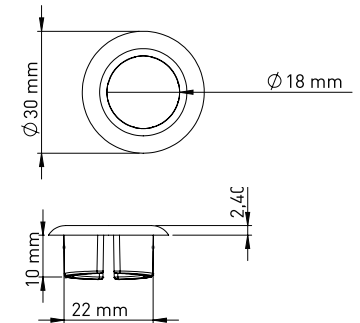

ALTIN

Ürün Kodu
13 0024

Birim Fiyatı
₺ 60.00

Koli İçi Adet
2500

Koli Ölçüleri
39x38x21 cm

Koli Ağırlığı
5,46 kg

Malzeme
ABS